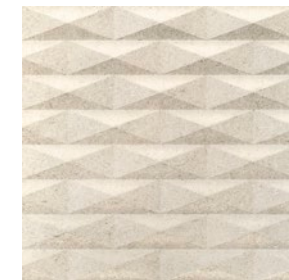

Tivoli Decor GR
60x60 / 24x24"
MATTE
RET
V3 - USO 1