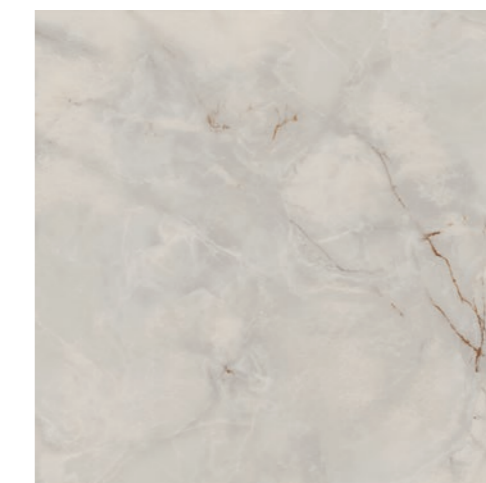

Timeless⁺
Porcelanato | Porcelain Tile

Variação visual
Shade variation | Variación de tono

Timeless SGR 100x100 / 40x40"

Timeless SGR
60x120 / 24x48"
POL
RET
V3 - USO 5

Timeless SGR
100x100 / 40x40"
NAT / POL
RET
V3 - USO 5