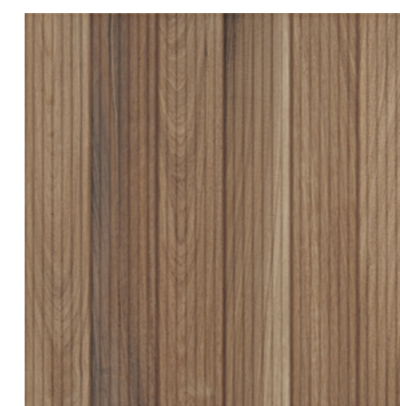

Tavola Decor BE
60x60 cm / 24x24"

Tavola Decor NO
60x60 cm / 24x24"

Tavola Decor MIX
60x60 cm / 24x24"

Tavola BE Deck
60x60 cm / 24x24"

Tavola NO Deck
60x60 cm / 24x24"

Tavola BE
20x120 cm / 8x48"

Tavola NO
20x120 cm / 8x48"