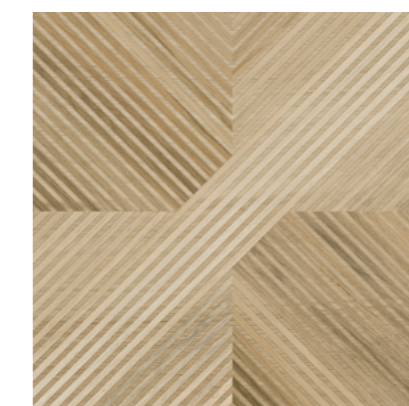

Tavola NO Deck
60x60 cm / 24x24"

Tavola BE Deck
60x60 cm / 24x24"

*A naturalidade da madeira
com efeito impactantes.*

*Cozy spaces in the comfort of wood.
Ambientes acolhedores en la comodidad de la madera.*