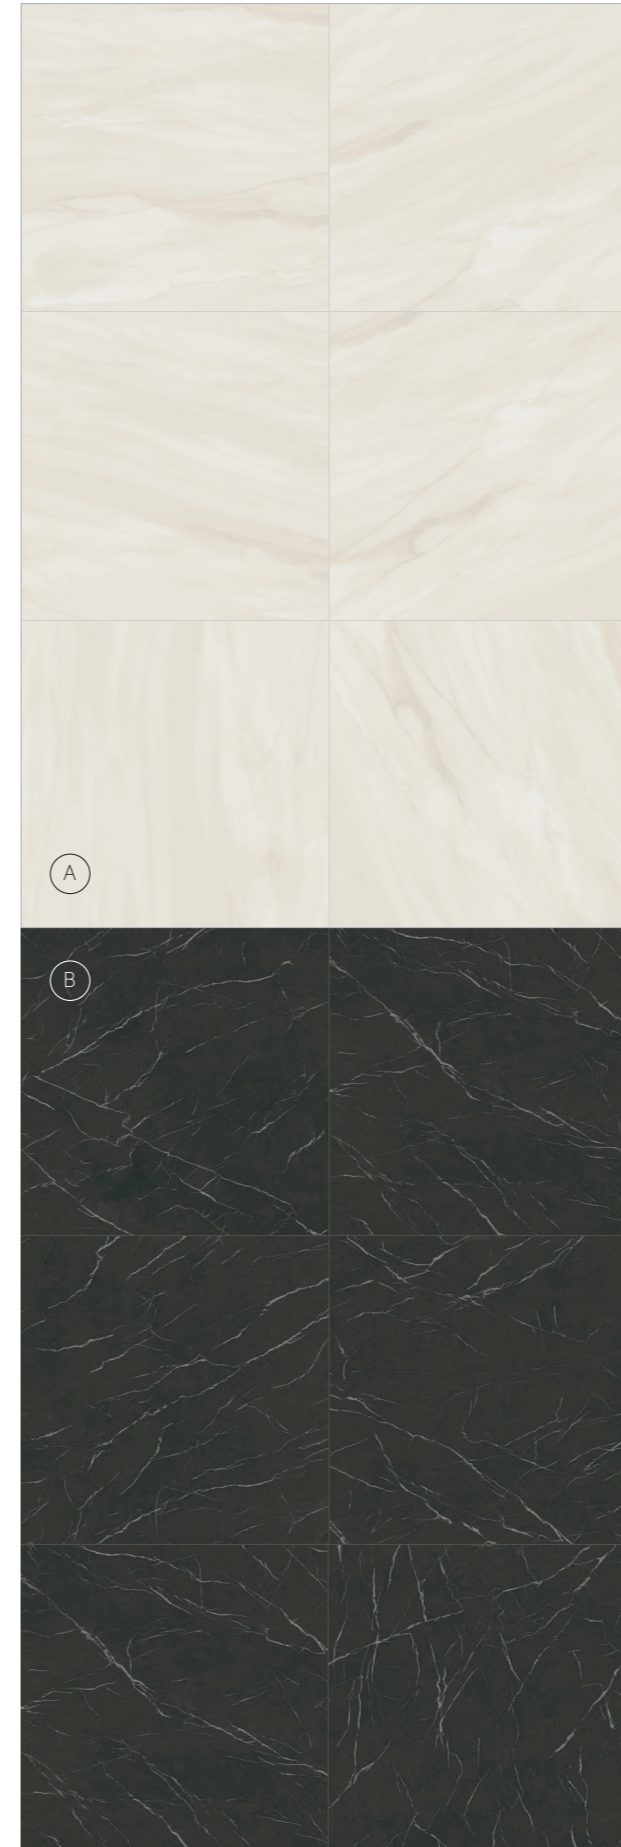

Toque de seda com a imponência do contraste entre o preto e o branco.

*The touch of silk with the grandeur of a black and white contrast.
Toque de seda con la grandeza del contraste entre el negro y el blanco.*

Varição visual
Shade Variation | Variación de tono

- (A) Soberano WH 120x120 / 47x47"
- (B) Soberano BK 120x120 / 47x47"