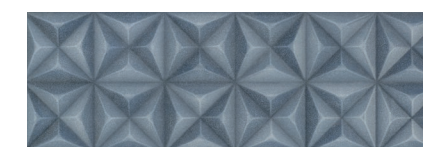

Sensorial Diamond BL
33x100 / 13,2x40"
MLX
RET
V2 - USO 1