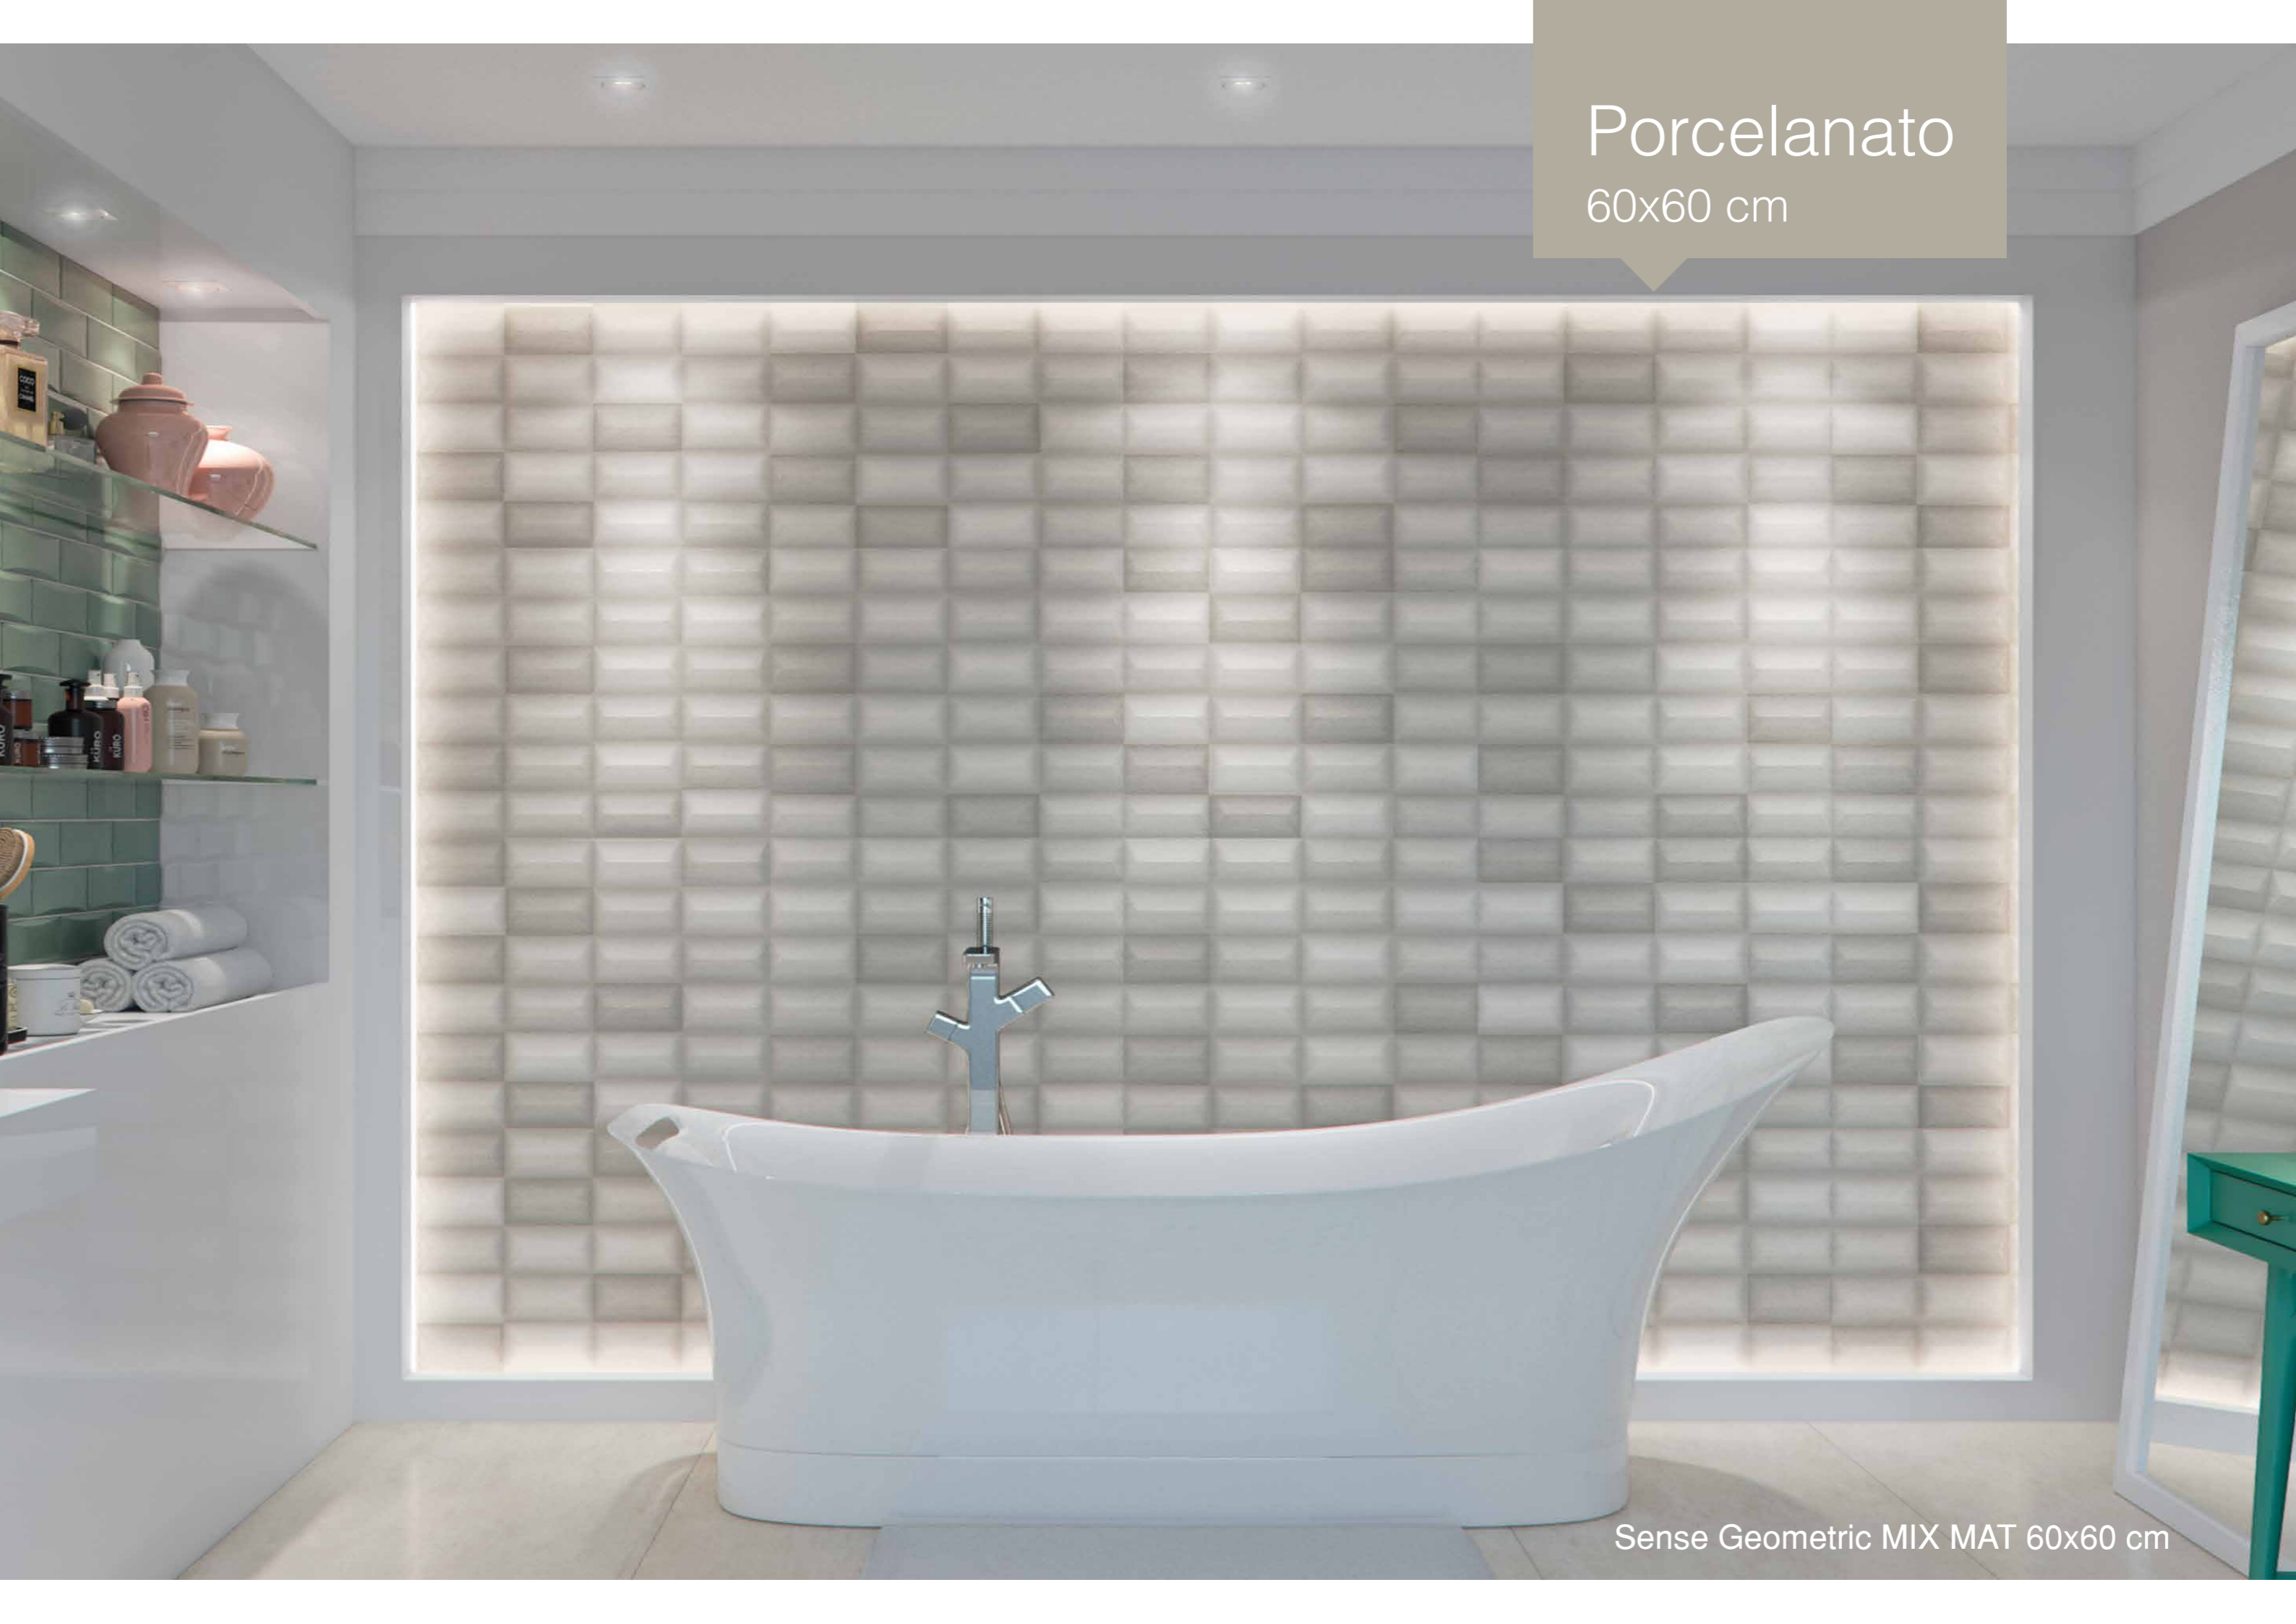

Porcelanato para parede

Porcelain tile for wall | Porcelanato para pared

Coleção
Sense

CERÂMICA
PORTINARI

Porcelanato
60x60 cm

Sense Geometric MIX MAT 60x60 cm

As paisagens urbanas reservam belas vistas, ainda mais quando vistas de cima. Algumas cidades do mundo formam um verdadeiro espetáculo com a arquitetura, tamanho de seus prédios, relevos montanhosos e vias que se cruzam. Essas formas ecléticas e multifacetadas, como se as cidades estivessem sendo fotografadas de cima, inspiraram os traços de alto volume dessa coleção. O formato quadrado e o visual 3D causam um elegante impacto de profundidade e efeito visual de luz e sombra nas paredes e nas fachadas, e podem ser ainda mais valorizados com iluminação. Para ambientes marcantes e criativos.

Cityscapes feature beautiful views, especially when watched from above. Some cities are a real spectacle when it comes to architecture, the size of buildings, intersections and the high mountain elevations. These eclectic and multifaceted forms, as if the cities were being photographed from above, inspired the tiles with high relief of this collection. The square format and the 3D style result in an elegant impact of depth and visual effect of light and shadow on walls and facades, and can be further appreciated with lighting. For remarkable and creative spaces.