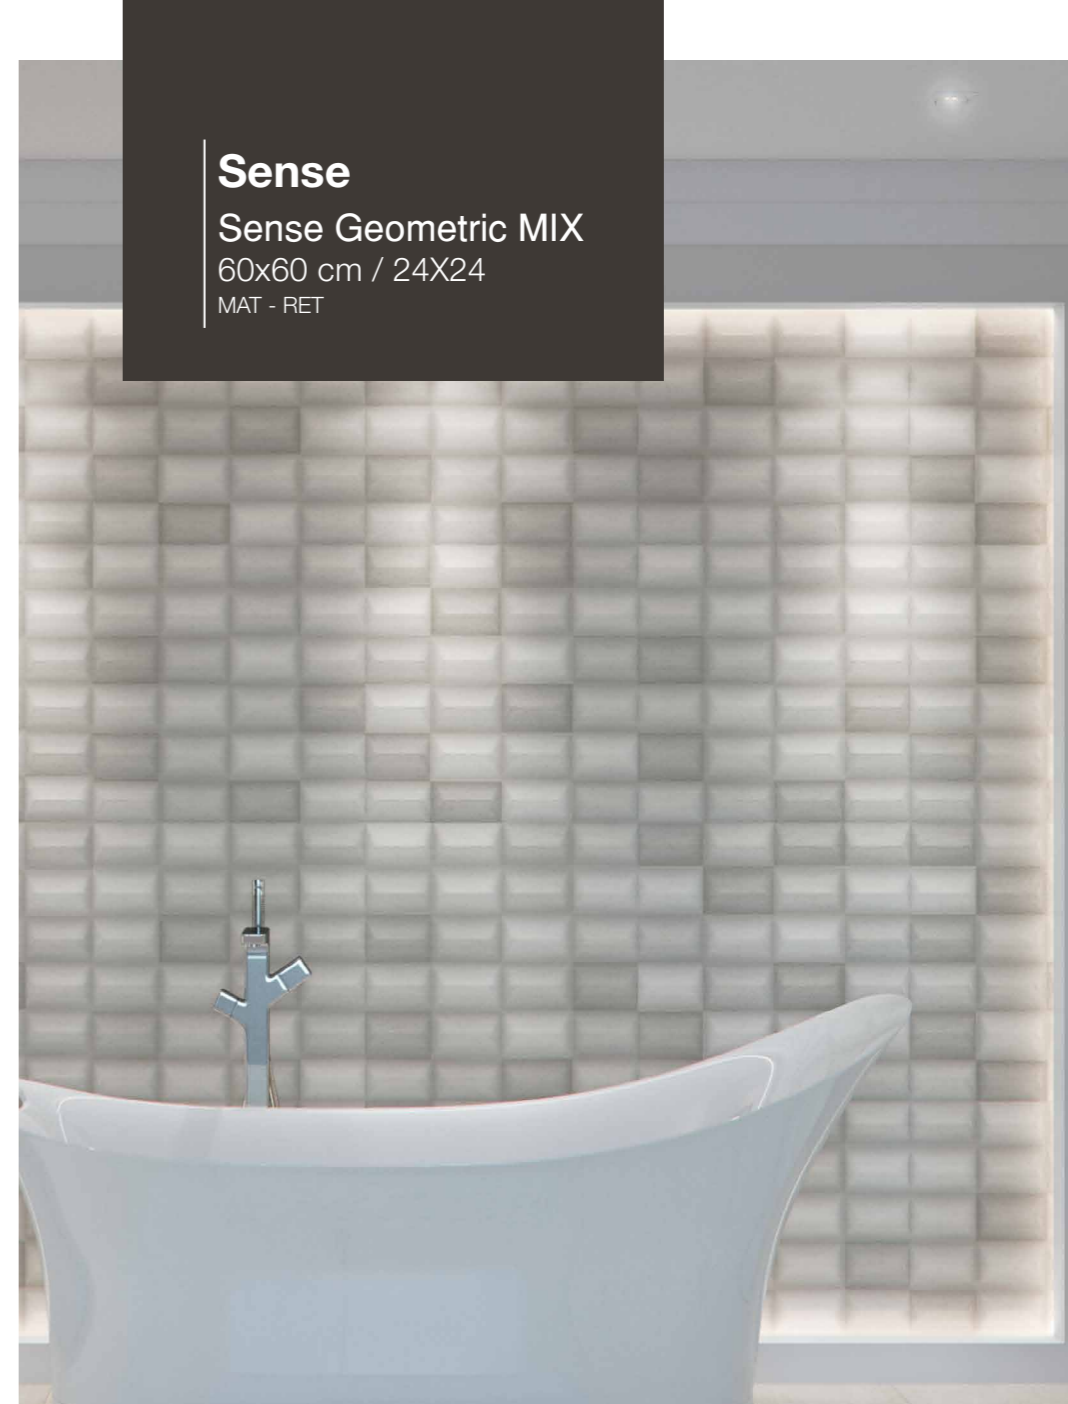

MAT RET
USO 1
V2

Sense Abstract SBE
60x60 cm / 24x24"

MAT RET
USO 1
V2

Sense Abstract OFW
60x60 cm / 24x24"

MAT RET
USO 1
V3

Sense Geometric SGR
60x60 cm / 24x24"

MAT RET
USO 1
V3

Sense Geometric MIX
60x60 cm / 24x24"