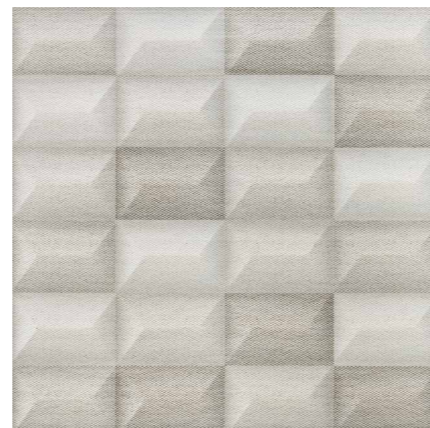

Sense

Porcelanato para parede

Porcelain tile for wall | Porcelanato para pared

FORMATOS
Sizes | Formatos

MAT RET
USO 1
V2

Sense Abstract SGR
60x60 cm / 24x24"

MAT RET
USO 1
V3

Sense Abstract MIX
60x60 cm / 24x24"

MAT RET
USO 1
V2

Sense Abstract SBE
60x60 cm / 24x24"

MAT RET
USO 1
V2

Sense Abstract OFW
60x60 cm / 24x24"

MAT RET
USO 1
V3

Sense Geometric SGR
60x60 cm / 24x24"

MAT RET
USO 1
V3

Sense Geometric MIX
60x60 cm / 24x24"

Sense

Sense Geometric MIX

60x60 cm / 24x24

MAT - RET

Legenda

Caption | Leyenda

Variação visual Visual variation Variación visual	
	V3 Variação moderada Moderate variation Variación moderada
	V2 Variação baixa Slight variation Variación baja