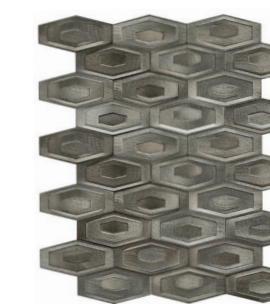

Sax⁺

Metal

PORTINARI
AMBIENTES COM EMOÇÃO

MC Hexa GR
24x32 / 9,6x12,8"

A coleção Sax, tem o nome inspirado nos instrumentos musicais Saxofone, que são fabricados em metal e despertam emoções com a vibração do som. O metal além de compor instrumentos musicais, está cada vez mais em alta na decoração. As peças em formatos de gota e hexagonais, contam com efeito escovado, trazendo elegância para as composições. A coleção Sax tem a praticidade de ser autocolante possibilitando repaginar um ambiente de forma simples e rápida.

The Sax collection is named after the saxophone, which is made of metal and brings out emotion with the vibration of its sound. Metal, not only used in musical instruments, is becoming increasingly popular in decoration. The drop-like and hexagonal shapes of the pieces have a brushed effect, bringing elegance to compositions. With its self-adhesive back, the Sax collection makes remodeling spaces fast and easy.

La colección Sax lleva el nombre inspirado en los instrumentos musicales del saxofón, que están hechos de metal y despiertan emociones con la vibración del sonido. Además de la composición de instrumentos musicales, el metal está cada vez más presente en la decoración. Las piezas en formato de gota y hexagonales, tienen un efecto cepillado, aportando elegancia a las composiciones. La colección Sax tiene la practicidad de ser autoadhesiva, posibilitando repaginar un ambiente de forma simple y rápida.

MC Hexa GR
24x32 / 9,5x12,5"
BOLD
V3 - USO 1

MC Hexa GD
24x32 / 9,5x12,5"
BOLD
V3 - USO 1

MC Hexa BW
24x32 / 9,5x12,5"
BOLD
V3 - USO 1

MC Sax Drop GR
28,9x29,5 / 11,3x11,6"
BOLD
V4 - USO 1

MC Sax Drop GD
28,9x29,5 / 11,3x11,6"
BOLD
V4 - USO 1