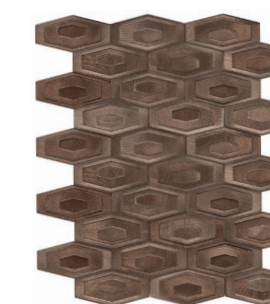

Sax⁺

Metal

PORTINARI
AMBIENTES COM EMOÇÃO

MC Hexa GR
24x32 / 9,6x12,8"

A coleção Sax, tem o nome inspirado nos instrumentos musicais Saxofone, que são fabricados em metal e despertam emoções com a vibração do som. O metal além de compor instrumentos musicais, está cada vez mais em alta na decoração. As peças em formatos de gota e hexagonais, contam com efeito escovado, trazendo elegância para as composições. A coleção Sax tem a praticidade de ser autocolante possibilitando repaginar um ambiente de forma simples e rápida.

MC Hexa GR
24x32 / 9,5x12,5"
BOLD
V3 - USO 1

MC Hexa GD
24x32 / 9,5x12,5"
BOLD
V3 - USO 1

MC Hexa BW
24x32 / 9,5x12,5"
BOLD
V3 - USO 1

MC Sax Drop GR
28,9x29,5 / 11,3x11,6"
BOLD
V4 - USO 1

MC Sax Drop GD
28,9x29,5 / 11,3x11,6"
BOLD
V4 - USO 1

MC Sax Drop BK
28,9x29,5 / 11,3x11,6"
BOLD
V4 - USO 1

MC Sax Drop BK
28,9x29,5 / 11,56x11,8"

CLASSE DE USO

Class of Use | Clase de Uso

USO 1 Uso em paredes. | *Use on walls. | Uso en paredes.*

VARIAÇÃO VISUAL