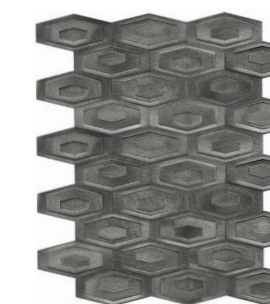

MC Hexa GR
24x32 / 9,5x12,5"
BOLD
V3 - USO 1