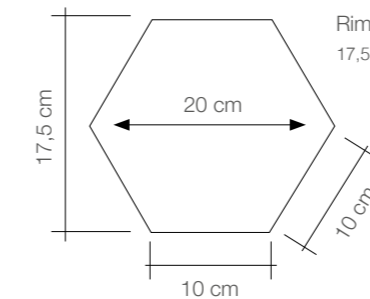

MATTE

LUX | Brilho
Glossy | Brillante

NAT | Natural