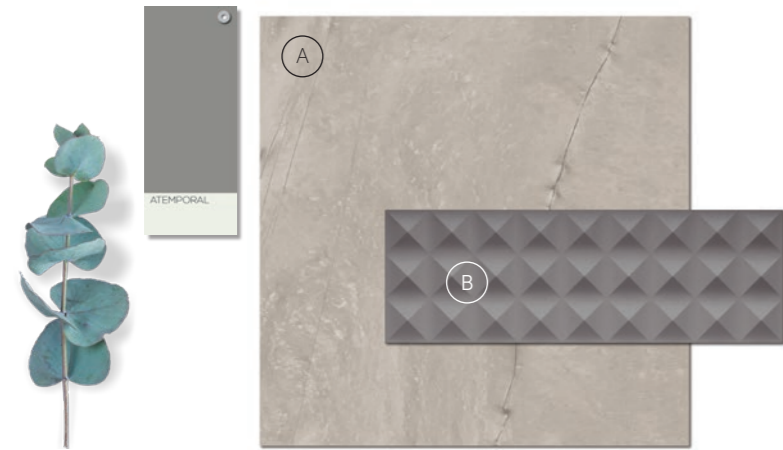

Quadra

Parede | Wall tile | Pared

PORTINARI

AMBIENTES COM EMOÇÃO

As peças em alto relevo fazem toda a diferença em um projeto. Elas podem ser usadas como detalhes ou como o centro das atenções. A coleção Quadra enaltece as formas geométricas em relevos profundos. São módulos simétricos que podem ser valorizados com o efeito de luz e sombra. O toque final fica por conta do brilho sutil presente nas peças.

High-relief pieces make a great difference in a project design. They can be used as details or be the center of attention. The Quadra collection enhances geometric shapes in deep reliefs. They are symmetrical modules that can be accentuated with light and shadow effects. The final touch is the subtle brightness present in the pieces.

Las piezas en alto relieve marcan la diferencia en un proyecto. Pueden ser utilizadas como detalles o como centro de atención. La colección Quadra realza las formas geométricas en relieves profundos. Son módulos simétricos que pueden ser valorizados con el efecto de la luz y la sombra. El toque final se debe al sutil brillo presente en las piezas.