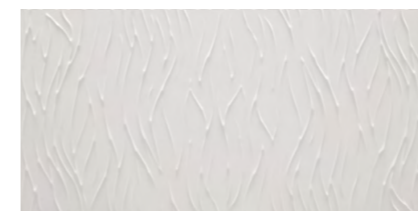

PRISMA

PAREDE | WALL TILE | PARED

PORTINARI

AMBIENTES COM EMOÇÃO

Prisma Couchê LUX
30x90 cm / 12x36"

Nova textura: LUX
New texture | Nueva textura

MATTE RET
USO 1
V1

Algas Matte
30x60 cm / 12x24"

MATTE RET
USO 1
V1

Redes Matte
30x60 cm / 12x24"

NEW
LUX RET
MATTE RET
USO 1
V1

Romance
30x90 cm / 12x36"

NEW
LUX RET
MATTE RET
USO 1
V1

Couchê
30x90 cm / 12x36"

MATTE RET
USO 1
V1

Blocos Matte
30x90 cm / 12x36"

MATTE RET
USO 1
V1

Alvorada Matte
30x90 cm / 12x36"

RET
V1

Metal Perfil
1x90 cm / 0,4x36"

Relevos na clássica cor branca que proporcionam belos efeitos quando entram em contraste com luzes e sombras.

Reliefs in the classic white color that provide beautiful effects when in contrast with lights and shadows.

Relieves en el clásico color blanco que proporcionan bellos efectos cuando entran en contraste con luces y sombras.

MATTE

LUX | Brilho
Glossy | Brilhante

CLASSE DE USO

Class of Use

Clase de Uso

USO 1

Uso em paredes.