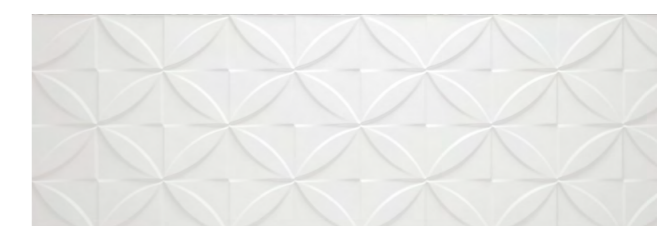

MATTE RET
USO 1
V1

Redes Matte
30x60 cm / 12x24"

NEW
LUX RET
MATTE RET
USO 1
V1

Romance
30x90 cm / 12x36"

NEW
LUX RET
MATTE RET
USO 1
V1

Couchê
30x90 cm / 12x36"

MATTE RET
USO 1
V1

Blocos Matte
30x90 cm / 12x36"

MATTE RET
USO 1
V1

Alvorada Matte
30x90 cm / 12x36"

RET
V1

Metal Perfil
1x90 cm / 0,4x36"

Relevos na clássica cor branca que proporcionam belos efeitos quando entram em contraste com luzes e sombras.

Reliefs in the classic white color that provide beautiful effects when in contrast with lights and shadows.

Relieves en el clásico color blanco que proporcionan bellos efectos cuando entran en contraste con luces y sombras.

MATTE

LUX | Brilho
Glossy | Brilhante

CLASSE DE USO

Class of Use

Clase de Uso

USO 1

Uso em paredes.