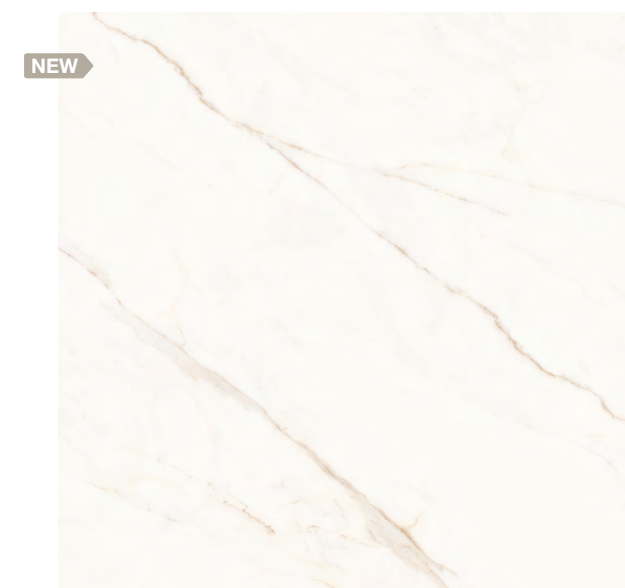

Novo produto na coleção

New product in the collection | Nuevo producto en la colección

Ópera Covelano
90x90 cm / 36x36"