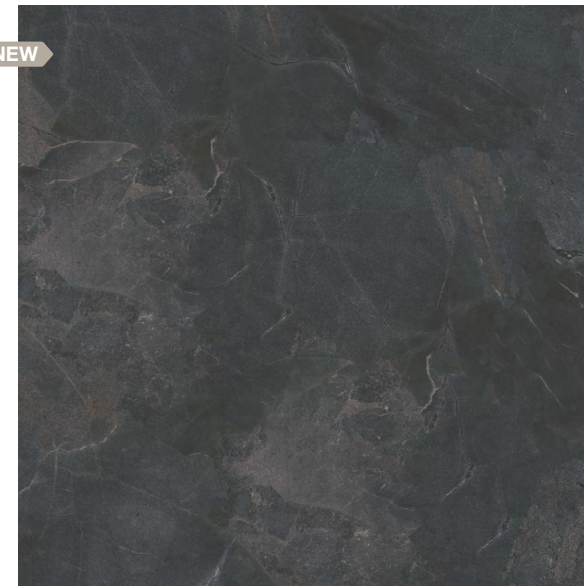

Ópera BK
90x90 cm / 36x36"

POL RET
NAT RET
USO 5
V3

NAT RET
USO 5
V3

Rodapé | Skirting | Zócalo

NAT RET
USO 1