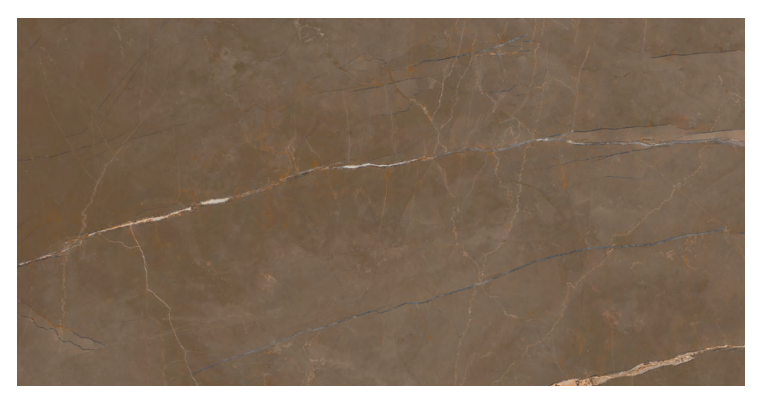

Ópera BW
90x90 cm / 36x36"

NAT RET
POL RET
USO 4
V3

Ópera BW
60x120 cm / 24x48"

Borda Mini Ópera SBE
1,3x120 cm / 0,5x48"

NAT RET
V3

Borda Mini Ópera BW
1,3x120 cm / 0,5x48"

NAT RET
V3