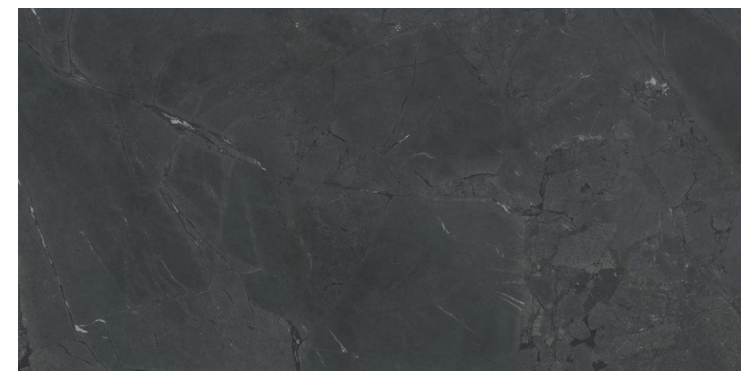

NAT RET
USO 5
V3

Rodapé | Skirting | Zócalo

RP F20 WH
20x120 cm / 8x48"

NAT RET
USO 1

Ópera BK
60x120 cm / 24x48"

NAT RET
POL RET
USO 4
V3

Borda Mini Ópera BK
1,3x120 cm / 0,5x48"

NAT RET
V3