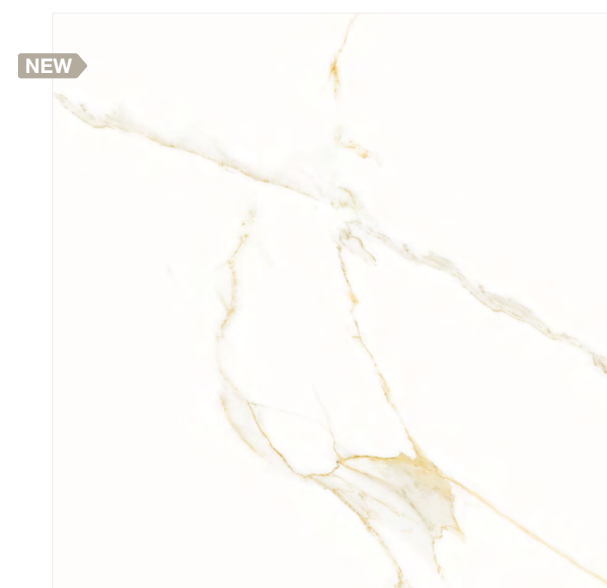

Ópera WH
90x90 cm / 36x36"