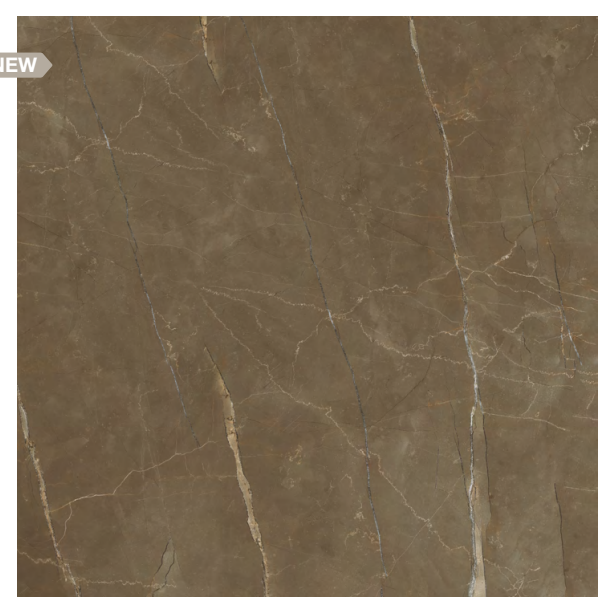

Ópera SBE
90x90 cm / 36x36"

TechCrystal
PORCELANATO POLIDO

ÓPERA
PORCELANATO | PORCELAIN TILE

NEW

POL RET
NAT RET
USO 5
V3

Ópera SBE
90x90 cm / 36x36"

NEW

POL RET
NAT RET
USO 5
V3