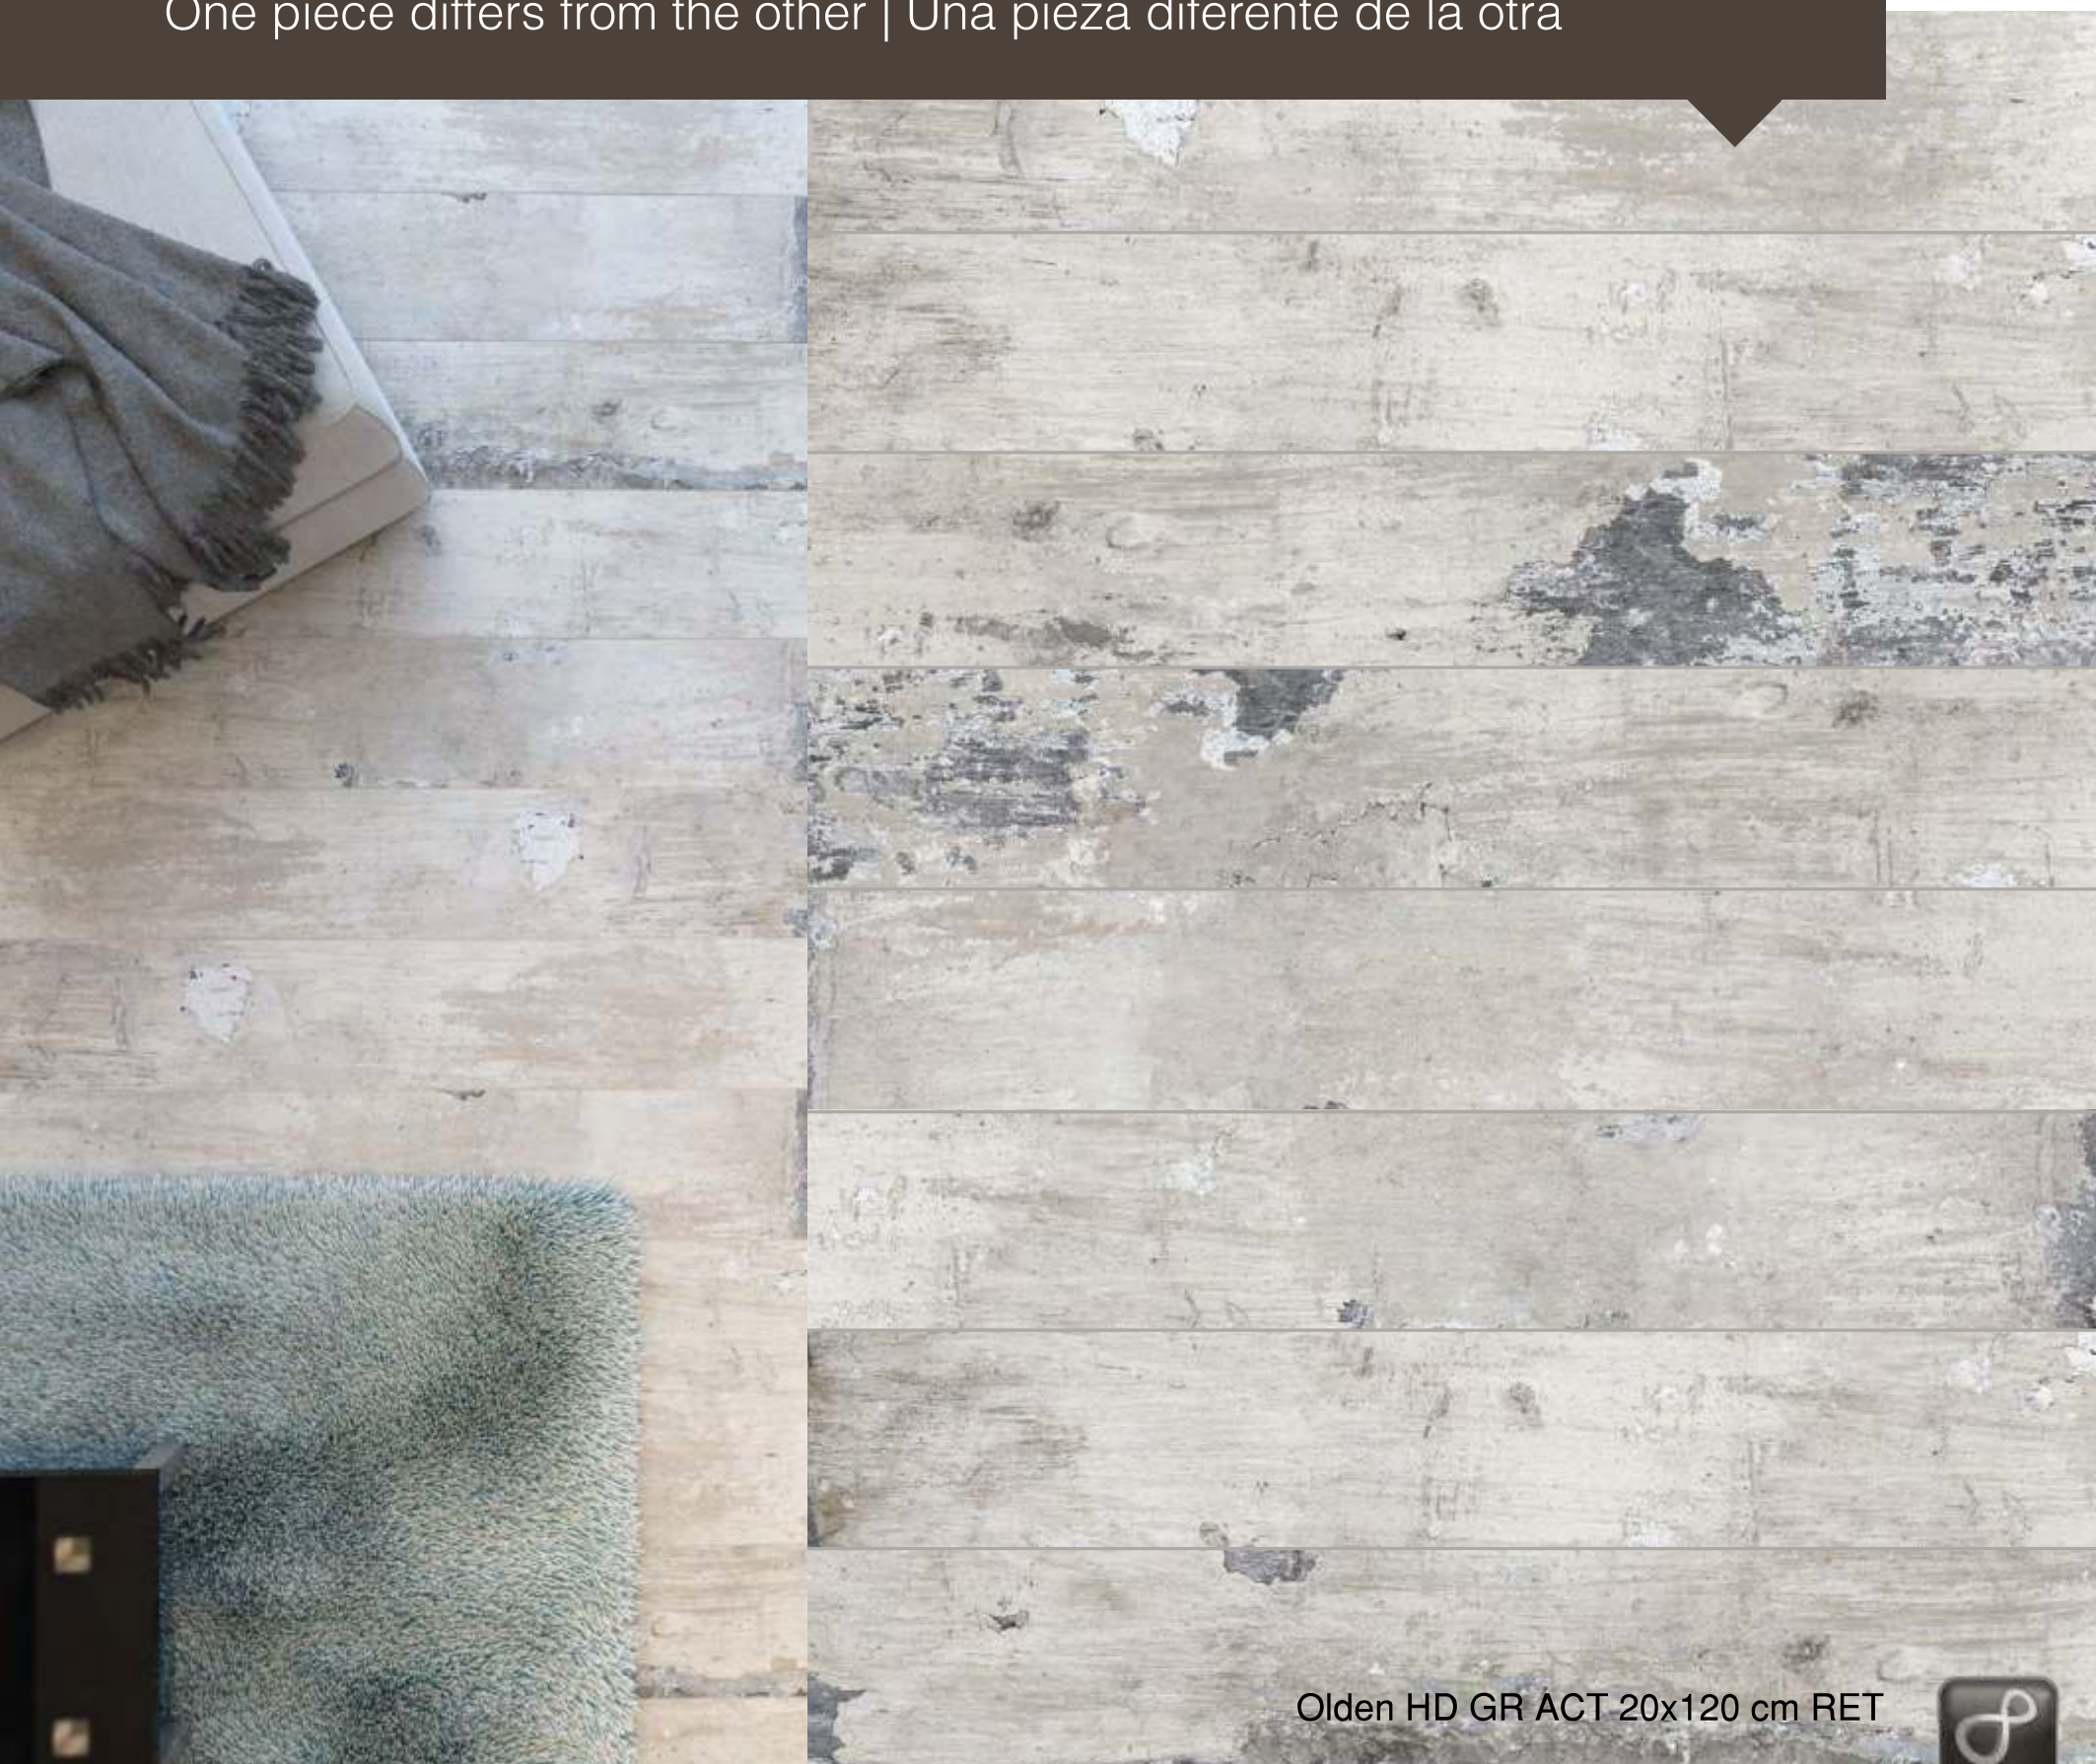

Infinity Design - Uma peça difere da outra.
One piece differs from the other | Una pieza diferente de la otra

Olden HD GR ACT 20x120 cm RET

Nestes produtos você vai encontrar uma peça diferente da outra. Isso confere naturalidade aos ambientes. Confira na próxima página a orientação de assentamento para produtos com variação visual.

In these products you will find a different part of the other. This gives natural environments, forming a varied and harmonious. Check on the next page the guidance of a settlement for products with high visual variation.

En estos productos se encuentran una pieza distinta de la otra. Esto proporciona naturalidad a las ambientaciones, formando un conjunto variado y armonioso. Vea en la próxima página la orientación de asentamiento para productos con gran variación visual.