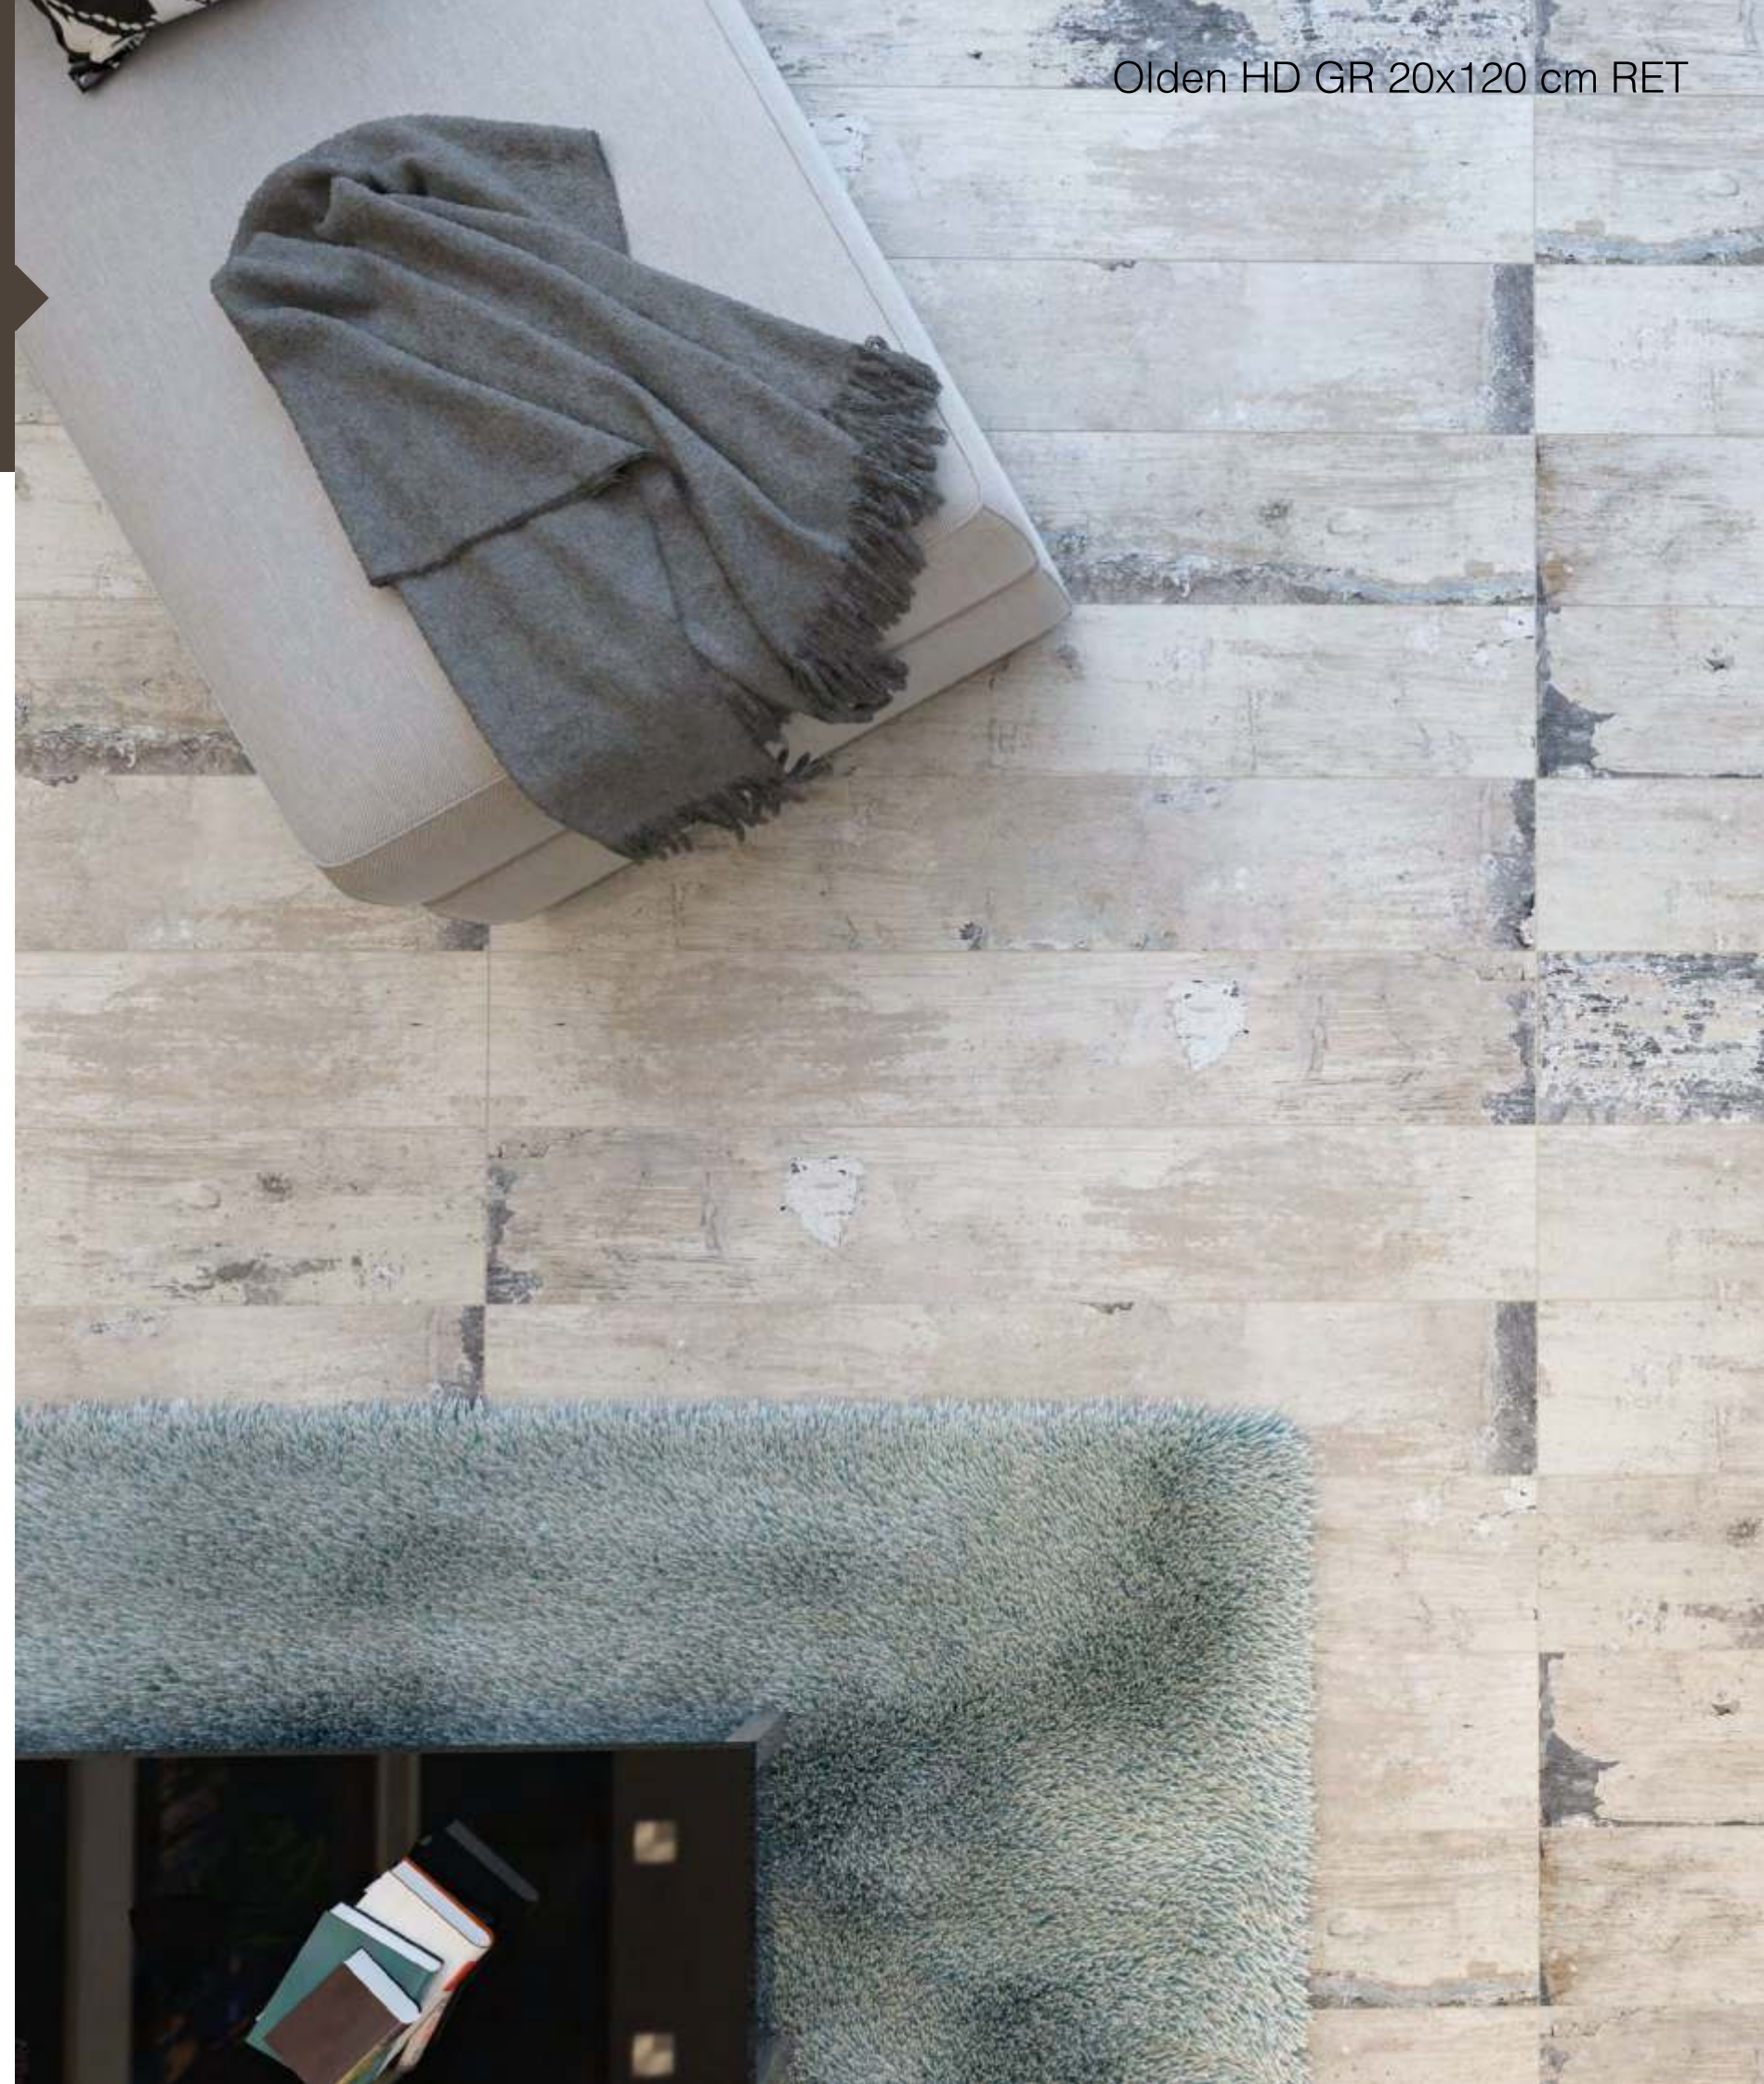

Inspirada en un concepto de cemento, esta colección escapa a cualquier patrón ya existente. Innovadora y auténtica, trae la estética de la imperfección en una superficie bien marcada, exponiendo tiras, ralladuras, agujeros y vestigios de pintura, todo en una misma pieza.

Estas características demuestran un apelo estético que remite al pasado, pero no deja de lado la tecnología, el diseño de vanguardia y el buen gusto. Ideal para personalidades fuertes y también para quien escapa de la monotonía y admira imperfecciones y novedades. Esta característica queda explícita en su gráfica y en la variedad de tonos de gris en la superficie, que por su vez expone un toque único y diferenciado. El resultado es un ambiente que escapa a las reglas, pudiendo componer diversos estilos de decoración.