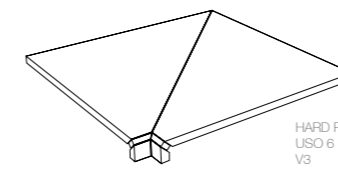

Native BW MAT HARD 20x120 cm / 8x48"

PORCELANATO

Porcelain tile

HARD RET
USO 6
V3

Native BW DECK
90x90 cm / 36x36"

MAT HARD BOLD
USO 6
V3

Native BW DECK
60x60 cm / 24x24"

NAT RET
MAT HARD RET
USO 6
V3

Native BW
20x120 cm / 8x48"

HARD RET
USO 6
V3

Canto Int Native BW
30x30 cm / 12x12"

HARD RET
USO 6
V3

Canto Ext Native BW
30x30 cm / 12x12"

HARD RET
USO 6
V3

Canto Int Native BW
33x33 cm / 13x13"

HARD RET
USO 6
V3