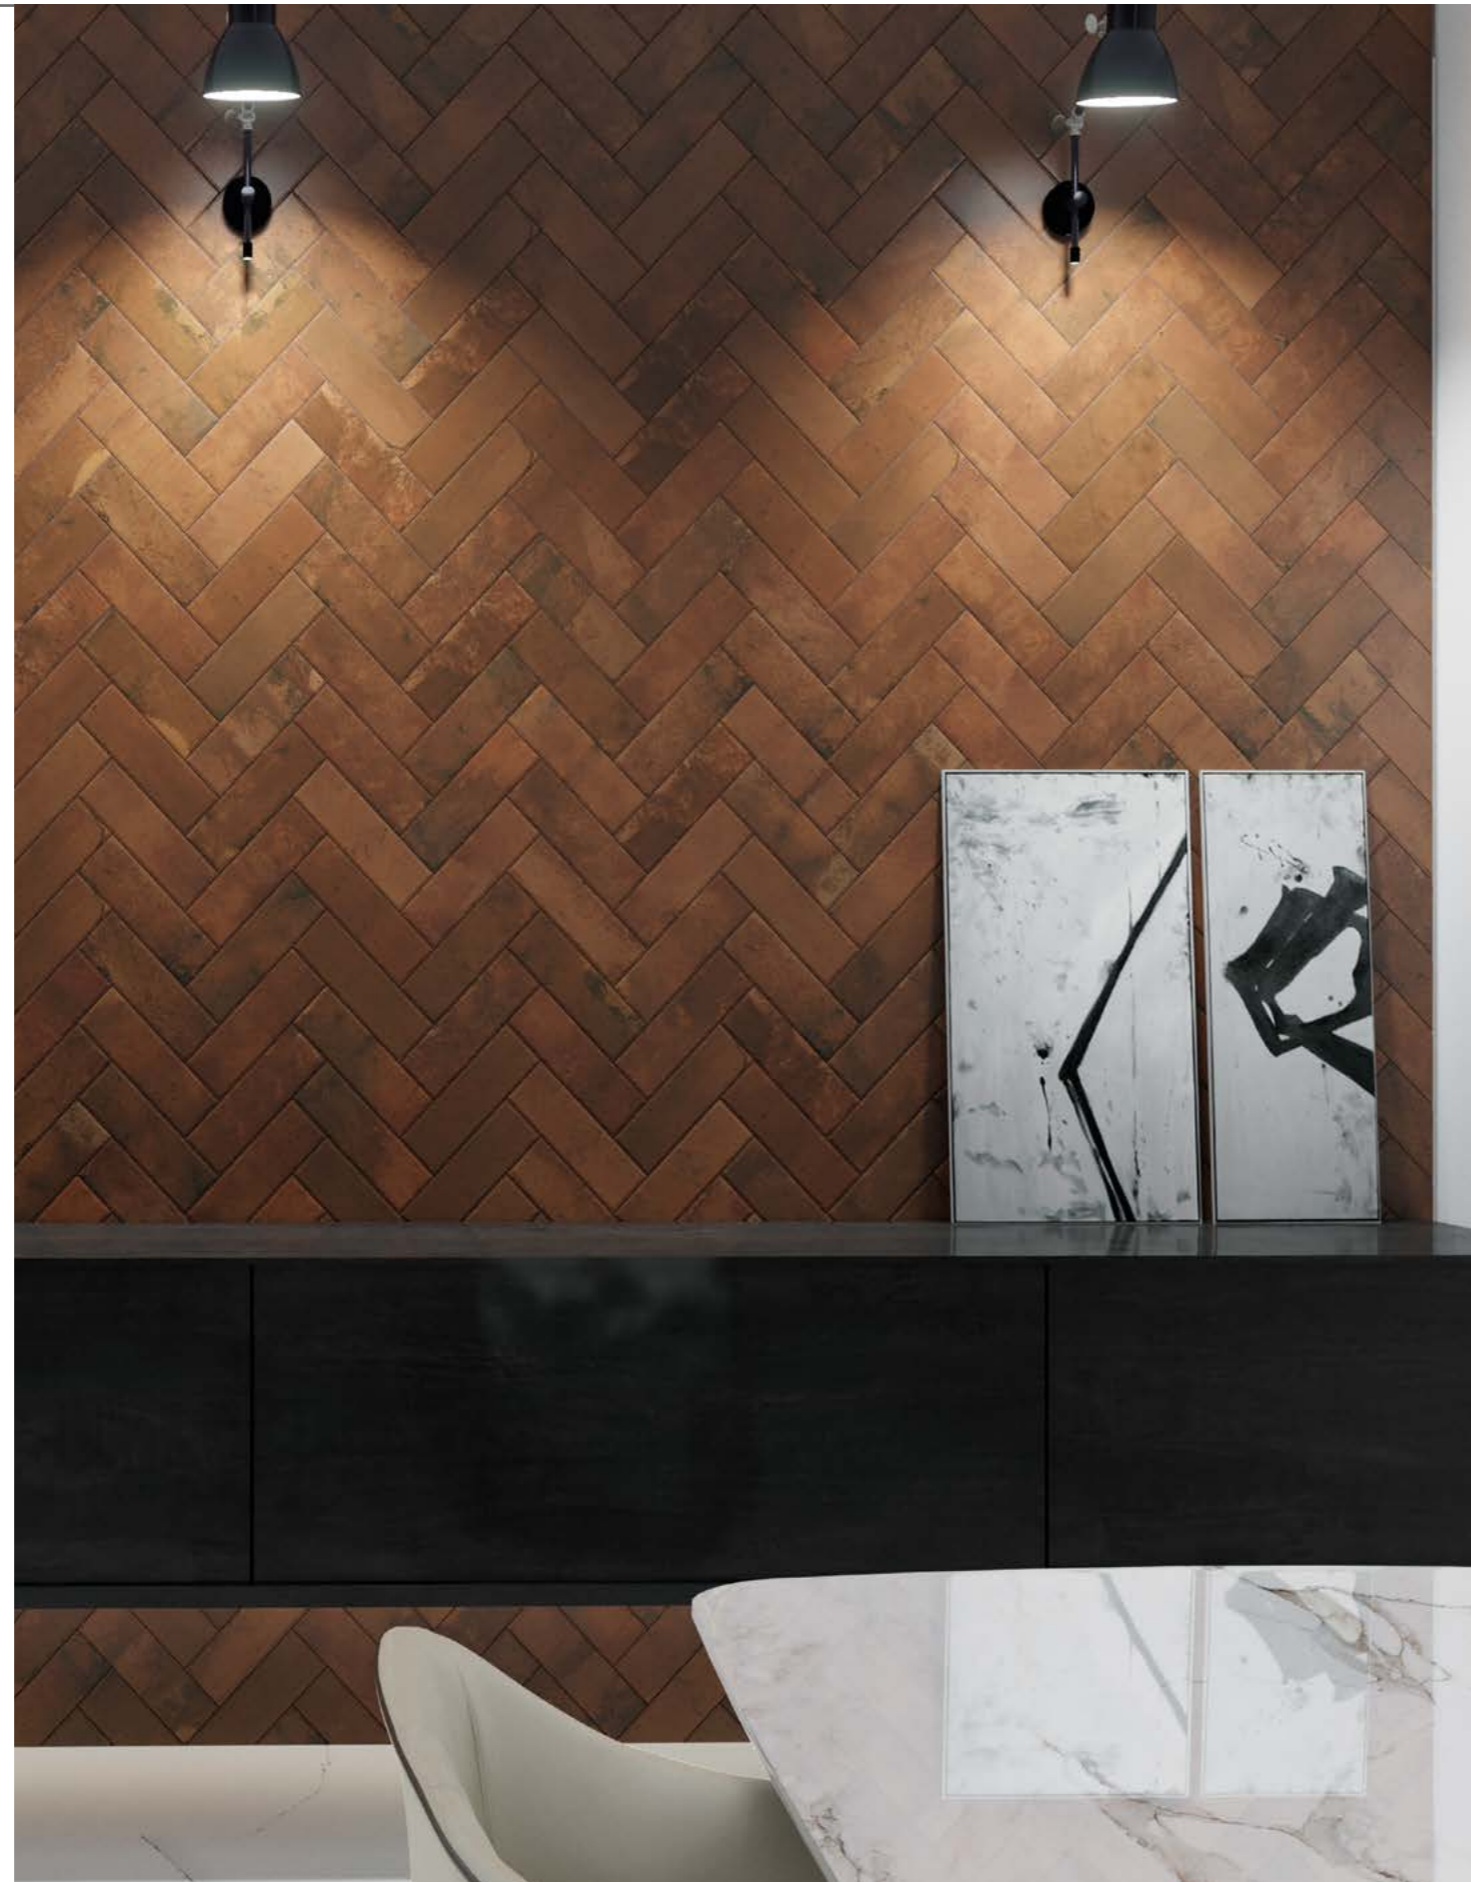

METAL BRICKS[®]

PORCELANATO | PORCELAIN TILE

P O R T I N A R I

AMBIENTES COM EMOÇÃO

METAL BRICKS

PORCELANATO

Porcelain tile

Efeito metalizado e formato de brick – uma fusão eclética que contempla desde os estilos mais rústicos aos mais industriais e cosmopolitas. O relevo e a identidade dessas peças não passam despercebidos. A imperfeição da superfície e os tons modernos conferem originalidade à decoração e possibilitam contrastes perfeitos para compor um clima despojado.

Valorização dos detalhes na superfície metalizada.

*Enhancing details in a metal surface.
Valorización de los detalles en la superficie metalizada.*

A metallized effect in a brick shape – an eclectic fusion made up from the most rustic styles to the most industrial and cosmopolitan ones. The 3d relief and the identity of these pieces do not go unnoticed. The imperfection of the surface and the modern shades grant originality to the decoration and enable perfect contrasts, bringing a laid-back mood.

Efecto metalizado y formato de brick – una fusión ecléctica que contempla desde los estilos más rústicos a los más industriales y cosmopolitas, el relieve y la identidad de esas piezas no pasan desapercibidos. La imperfección de la superficie y los tonos modernos otorgan originalidad a la decoración y posibilitan contrastes perfectos para componer un clima casual.