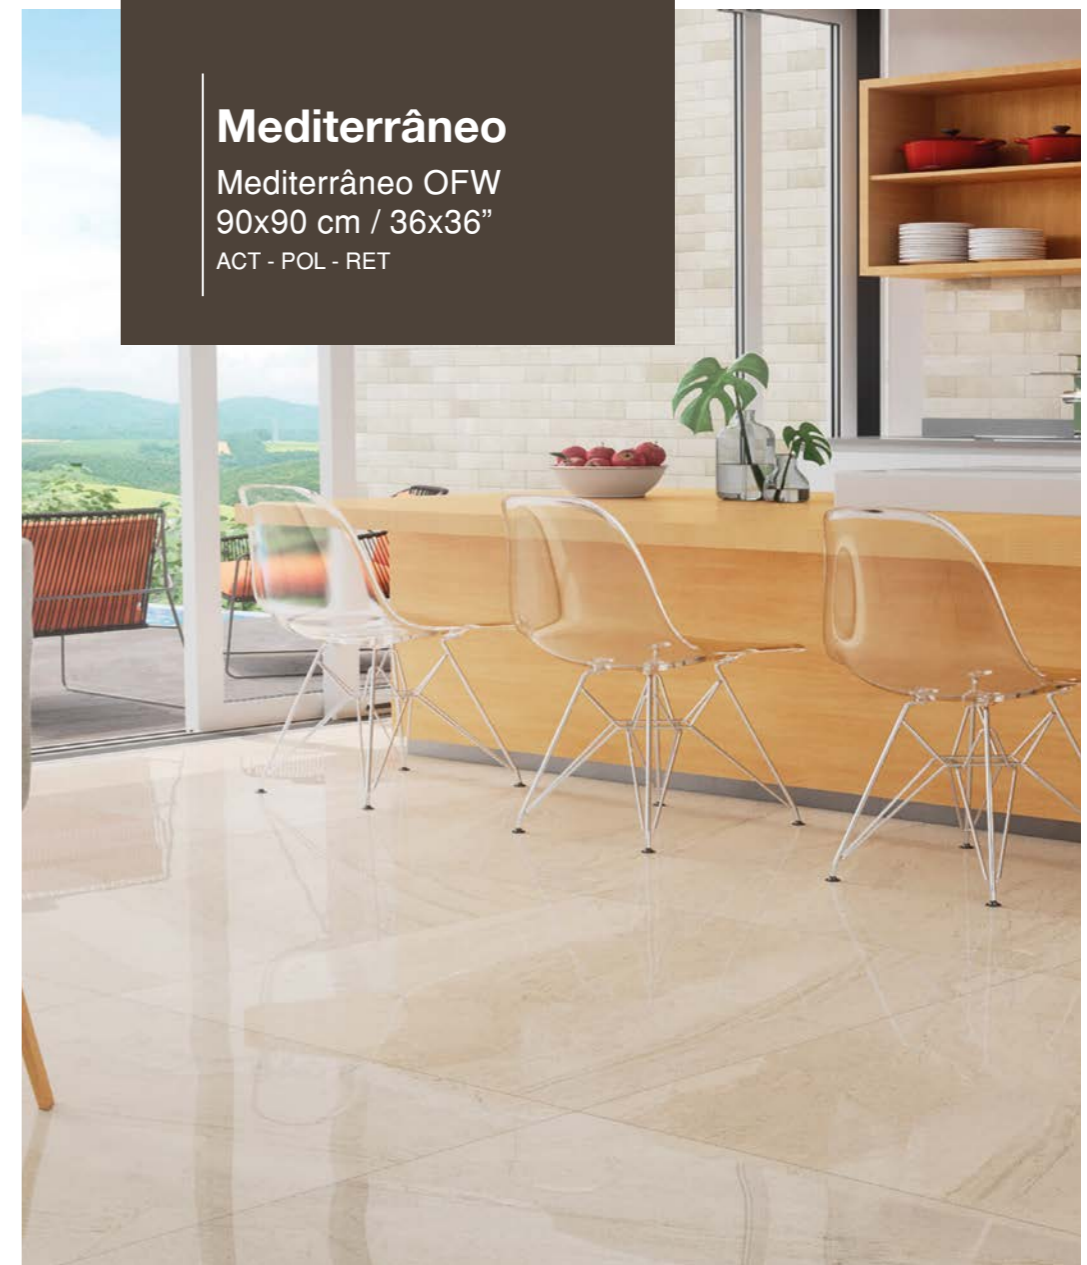

Mediterrâneo
Mediterrâneo OFW
90x90 cm / 36x36"
ACT - POL - RET

Legenda

Caption | Leyenda

• Variação de tonalidade

Shade variation | Variación de tono

V3

Variação moderada

Moderate variation | Variación moderada

• Classe de uso

Class of use | Clase de uso

USO 5

Uso em: Todas as dependências residenciais e ambientes comerciais de tráfego médio, sendo que produtos polidos em ambientes comerciais devem ser aplicados em locais sem trânsito de equipamentos e sem acesso a áreas externas.

Use in: All residential and commercial areas of average traffic, all polished products in commercial areas must be installed in places without any contact with traffic of equipments or external areas.

Uso en: Todas las dependencias residenciales y ambientes comerciales de tráfico medio, los productos pulidos deben aplicarse en lugares sin tráfico de equipos o acceso a las áreas externas.

RET	Retificado Rectified | Rectificado	ACT	Acetinado Satin | Satinado	POL	Polido Polished | Pulido
HARD	Antiderrapante Anti-slip | Antideslizante	MAT	Matte