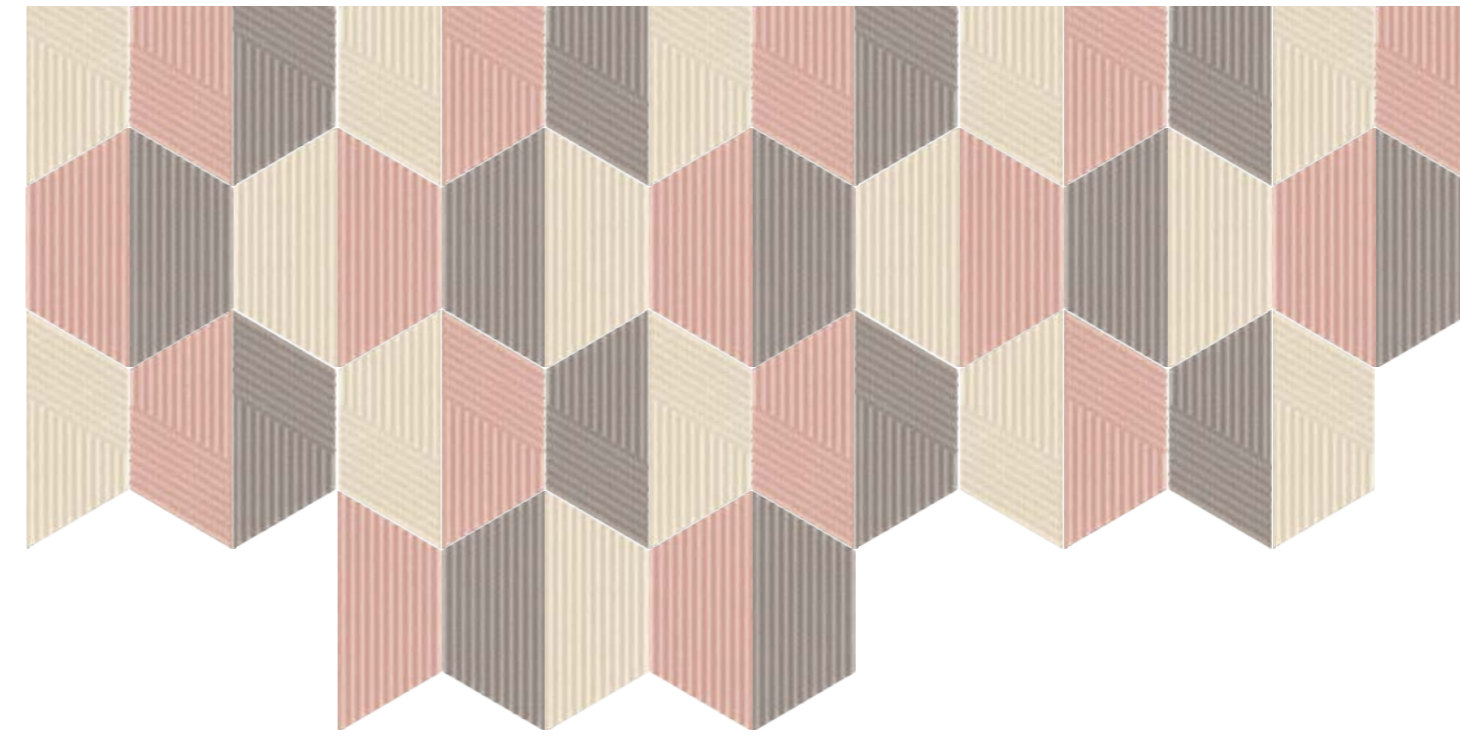

macramê

Porcelanato para parede | Porcelain tile for wall