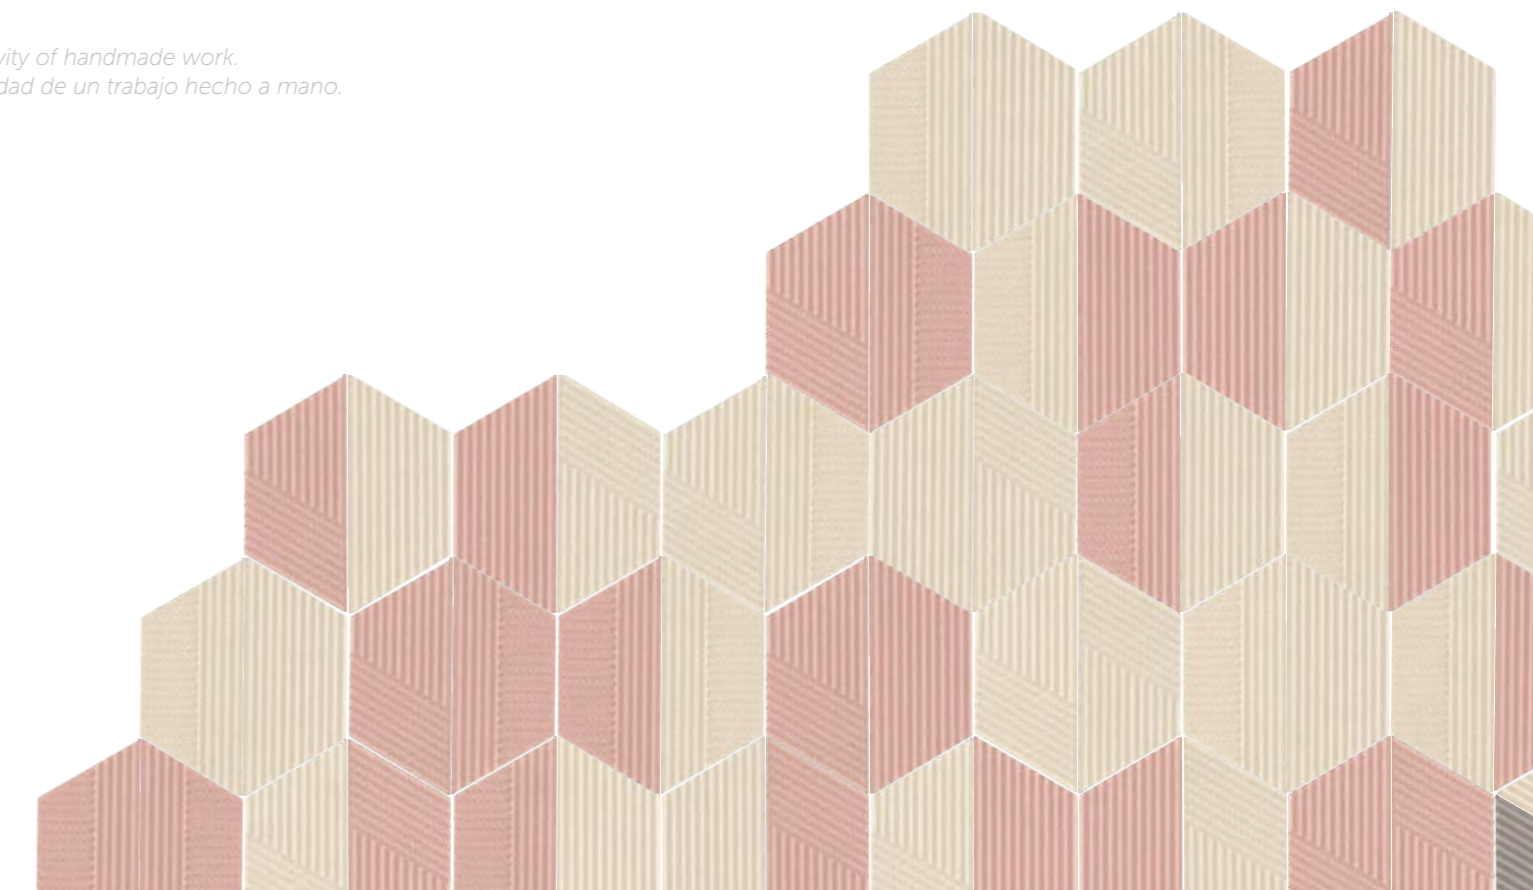

*A sensibilidade de um
trabalho feito a mão.*

*The sensitivity of handmade work.
La sensibilidad de un trabajo hecho a mano.*