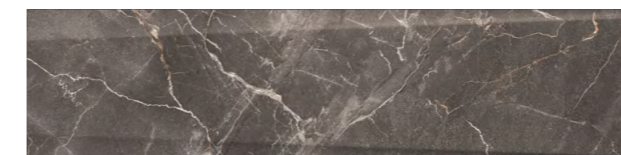

## Novos produtos na coleção

*New products in the collection | Nuevos productos en la colección*

Lumina Decor WH  
30x120 cm / 12x48"

Lumina Decor Calacata GD  
30x120 cm / 12x48"

Lumina Decor DGR  
30x120 cm / 12x48"

Lumina Decor Carrara  
30x120 cm / 12x48"

Lumina Decor BW  
30x120 cm / 12x48"

Lumina Decor Marquina  
30x120 cm / 12x48"

Lumina Decor BK  
30x120 cm / 12x48"

Símbolo de classe e sofisticação, o visual dos mármore clássicos tem espaço garantido na arquitetura e decoração. Marcada por peças elegantes e expressivas, essa coleção reúne um grupo de mármore clássicos, de diferentes origens, com a superfície tão luminosa e vivaz, que é possível notar a profundidade do design. Para ir mais além, ela ganha formas e volumes em peças com relevo, formando uma composição de opulência e requinte para apreciar sem moderação.