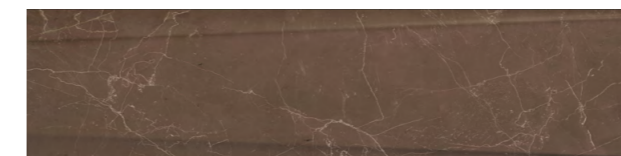

## Novos produtos na coleção

*New products in the collection | Nuevos productos en la colección*

Lumina Decor WH  
30x120 cm / 12x48"

Lumina Decor Calacata GD  
30x120 cm / 12x48"

Lumina Decor DGR  
30x120 cm / 12x48"

Lumina Decor Carrara  
30x120 cm / 12x48"

Lumina Decor BW  
30x120 cm / 12x48"

Lumina Decor Marquina  
30x120 cm / 12x48"

Lumina Decor BK  
30x120 cm / 12x48"

Símbolo de classe e sofisticação, o visual dos mármore clássicos tem espaço garantido na arquitetura e decoração. Marcada por peças elegantes e expressivas, essa coleção reúne um grupo de mármore clássicos, de diferentes origens, com a superfície tão luminosa e vivaz, que é possível notar a profundidade do design. Para ir mais além, ela ganha formas e volumes em peças com relevo, formando uma composição de opulência e requinte para apreciar sem moderação.