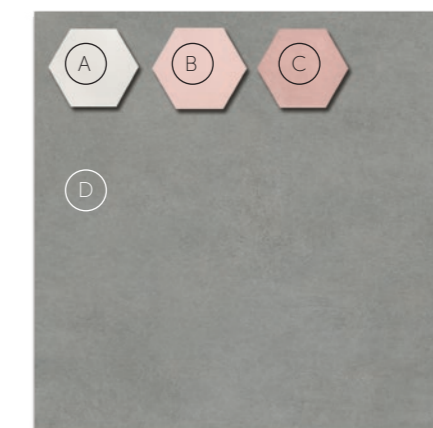

Cores delicadas com pontos de brilho.

*Delicate colors with a touch of sparkle. |
Colores delicados con puntos brillantes.*

Varição visual
Shade variation | Variación de tono

Love
Porcelanato | Porcelain Tile

Love

Porcelanato | Porcelain Tile

- (A) Love Hexa WH MLX 17,5x17,5 / 7x7"
- (B) Love Hexa SPK MLX 17,5x17,5 / 7x7"
- (C) Love Hexa PK MLX 17,5x17,5 / 7x7"
- (D) Momento DGR POL 100x100 / 40x40"

(A) Geographic OFW NAT 100x100 / 40x40"
(B) Love Hexa GN MLX 17,5x17,5 / 7x7"