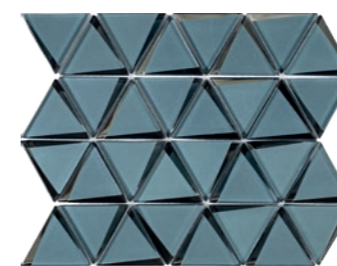

La colección Louvre cuenta con pastillas triangulares de vidrio en colores neutros y tonos de verde y azul para ambientes que aprecian las piezas actuales. Una inspiración francesa, como la pirámide del museo del Louvre, construida en metal y placas de vidrio formadas por rombos y triángulos.

MC Louvre TRI SGN
26,2x34,9 / 10x14"
LUX
BOLD
V2 - USO 1

MC Louvre TRI TARTAN
26,2x34,9 / 10x14"
LUX
BOLD
V2 - USO 1

MC Louvre TRI GN
26,2x34,9 / 10x14"
LUX
BOLD
V2 - USO 1

MC Louvre TRI GR
26,2x34,9 / 10x14"
LUX
BOLD
V2 - USO 1

MC Louvre TRI BL
26,2x34,9 / 10x14"
LUX
BOLD
V2 - USO 1

CLASSE DE USO

Class of use | Clase de uso

USO 1 Uso em paredes. | Use on walls. | Uso en paredes.

VARIAÇÃO VISUAL

Shade Variation | Variación de Tono