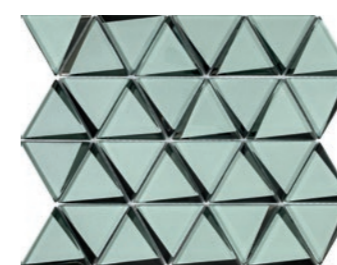

Uma inspiração francesa, como a pirâmide do museu do Louvre, construída em metal e placas de vidro formadas de losangos e triângulos.

louvre

The Louvre collection brings triangle glass mosaics of neutral colors and shades of green and blue to spaces that require modern pieces. A French inspiration, such as the Louvre museum pyramid, built of metal and glass plates formed of diamonds and triangles.

La colección Louvre cuenta con pastillas triangulares de vidrio en colores neutros y tonos de verde y azul para ambientes que aprecian las piezas actuales. Una inspiración francesa, como la pirámide del museo del Louvre, construida en metal y placas de vidrio formadas por rombos y triángulos.

louvre

PASTILHA DE VIDRO
glass mosaics |
pastillas de vidrio

MC Louvre TRI TARTAN LUX 33x100 / 13x40"
Croma Branco NAT 120x120 / 48x48"

louvre

PASTILHA DE VIDRO
glass mosaics |
pastillas de vidrio

MC Louvre TRI GR LUX 26,2x34,9 | 10x14"
Tivoli GR NAT 90x90 / 36x36"

MC Louvre TRI SGN
26,2x34,9 / 10x14"
LUX
BOLD
V2 - USO 1

MC Louvre TRI TARTAN
26,2x34,9 / 10x14"
LUX
BOLD
V2 - USO 1

MC Louvre TRI GN
26,2x34,9 / 10x14"
LUX
BOLD
V2 - USO 1

MC Louvre TRI GR
26,2x34,9 / 10x14"
LUX
BOLD
V2 - USO 1