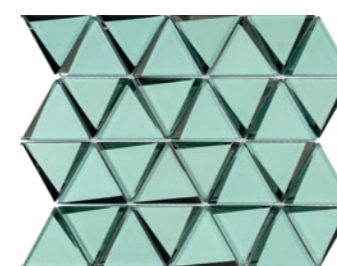

Uma inspiração francesa, como a pirâmide do museu do Louvre, construída em metal e placas de vidro formadas de losangos e triângulos.

louvre

The Louvre collection brings triangle glass mosaics of neutral colors and shades of green and blue to spaces that require modern pieces. A French inspiration, such as the Louvre museum pyramid, built of metal and glass plates formed of diamonds and triangles.

La colección Louvre cuenta con pastillas triangulares de vidrio en colores neutros y tonos de verde y azul para ambientes que aprecian las piezas actuales. Una inspiración francesa, como la pirámide del museo del Louvre, construida en metal y placas de vidrio formadas por rombos y triángulos.

louvre

PASTILHA DE VIDRO
glass mosaics |
pastillas de vidrio

MC Louvre TRI TARTAN LUX 33x100 / 13x40"
Croma Branco NAT 120x120 / 48x48"

louvre

PASTILHA DE VIDRO
glass mosaics |
pastillas de vidrio

MC Louvre TRI GR LUX 26,2x34,9 | 10x14"
Tivoli GR NAT 90x90 / 36x36"

MC Louvre TRI SGN
26,2x34,9 / 10x14"
LUX
BOLD
V2 - USO 1

MC Louvre TRI TARTAN
26,2x34,9 / 10x14"
LUX
BOLD
V2 - USO 1

MC Louvre TRI GN
26,2x34,9 / 10x14"
LUX
BOLD
V2 - USO 1

MC Louvre TRI GR
26,2x34,9 / 10x14"
LUX
BOLD
V2 - USO 1