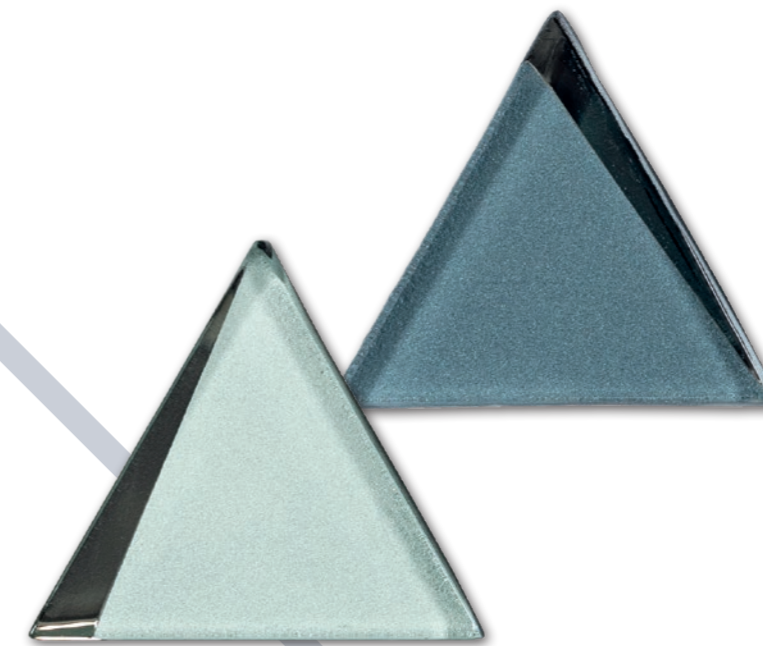

NEWCOLLECTIONS'20

Louvre

PASTILHA DE VIDRO | GLASS MOSAICS

PORTINARI
AMBIENTES COM EMOÇÃO

louvre

A coleção Louvre conta com pastilhas de vidros triangulares de cores neutras e tons de verde e azuis para ambientes que presam por peças atuais.

Uma inspiração francesa, como a pirâmide do museu do Louvre, construída em metal e placas de vidro formadas de losangos e triângulos.

louvre

The Louvre collection brings triangle glass mosaics of neutral colors and shades of green and blue to spaces that require modern pieces. A French inspiration, such as the Louvre museum pyramid, built of metal and glass plates formed of diamonds and triangles.

La colección Louvre cuenta con pastillas triangulares de vidrio en colores neutros y tonos de verde y azul para ambientes que aprecian las piezas actuales. Una inspiración francesa, como la pirámide del museo del Louvre, construida en metal y placas de vidrio formadas por rombos y triángulos.