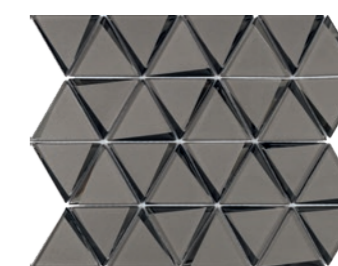

Uma inspiração francesa, como a pirâmide do museu do Louvre, construída em metal e placas de vidro formadas de losangos e triângulos.

louvre

The Louvre collection brings triangle glass mosaics of neutral colors and shades of green and blue to spaces that require modern pieces. A French inspiration, such as the Louvre museum pyramid, built of metal and glass plates formed of diamonds and triangles.

La colección Louvre cuenta con pastillas triangulares de vidrio en colores neutros y tonos de verde y azul para ambientes que aprecian las piezas actuales. Una inspiración francesa, como la pirámide del museo del Louvre, construida en metal y placas de vidrio formadas por rombos y triángulos.

louvre

PASTILHA DE VIDRO
glass mosaics |
pastillas de vidrio

MC Louvre TRI TARTAN LUX 33x100 / 13x40"
Croma Branco NAT 120x120 / 48x48"

louvre

PASTILHA DE VIDRO
glass mosaics |
pastillas de vidrio

MC Louvre TRI GR LUX 26,2x34,9 | 10x14"
Tivoli GR NAT 90x90 / 36x36"

MC Louvre TRI SGN
26,2x34,9 / 10x14"
LUX
BOLD
V2 - USO 1

MC Louvre TRI TARTAN
26,2x34,9 / 10x14"
LUX
BOLD
V2 - USO 1

MC Louvre TRI GN
26,2x34,9 / 10x14"
LUX
BOLD
V2 - USO 1

MC Louvre TRI GR
26,2x34,9 / 10x14"
LUX
BOLD
V2 - USO 1