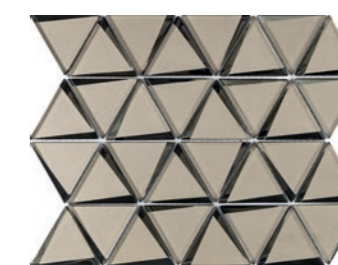

Uma inspiração francesa, como a pirâmide do museu do Louvre, construída em metal e placas de vidro formadas de losangos e triângulos.

louvre

The Louvre collection brings triangle glass mosaics of neutral colors and shades of green and blue to spaces that require modern pieces. A French inspiration, such as the Louvre museum pyramid, built of metal and glass plates formed of diamonds and triangles.

La colección Louvre cuenta con pastillas triangulares de vidrio en colores neutros y tonos de verde y azul para ambientes que aprecian las piezas actuales. Una inspiración francesa, como la pirámide del museo del Louvre, construida en metal y placas de vidrio formadas por rombos y triángulos.

louvre

PASTILHA DE VIDRO
glass mosaics |
pastillas de vidrio

MC Louvre TRI TARTAN LUX 33x100 / 13x40"
Croma Branco NAT 120x120 / 48x48"

louvre

PASTILHA DE VIDRO
glass mosaics |
pastillas de vidrio

MC Louvre TRI GR LUX 26,2x34,9 | 10x14"
Tivoli GR NAT 90x90 / 36x36"

MC Louvre TRI SGN
26,2x34,9 / 10x14"
LUX
BOLD
V2 - USO 1

MC Louvre TRI TARTAN
26,2x34,9 / 10x14"
LUX
BOLD
V2 - USO 1

MC Louvre TRI GN
26,2x34,9 / 10x14"
LUX
BOLD
V2 - USO 1

MC Louvre TRI GR
26,2x34,9 / 10x14"
LUX
BOLD
V2 - USO 1