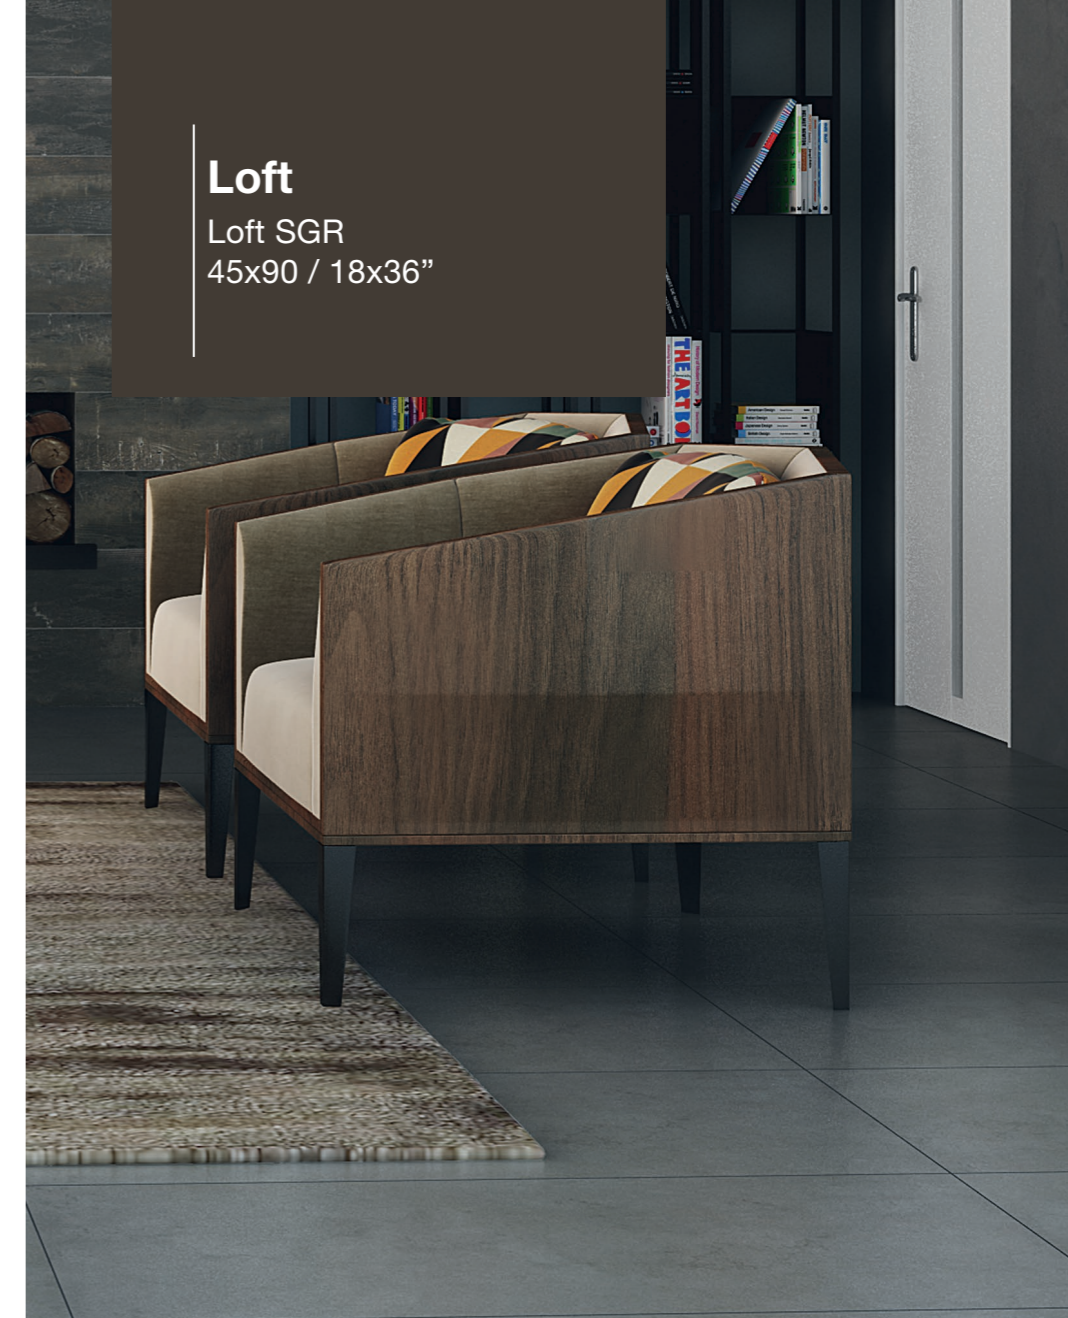

Disponível somente nas cores SGR e WH.
Skirting tile available only in SGR and WH colors.
Disponible sólo en los colores SGR y WH.

RET BOLD
Rodapé | Skirting | Zócalo
11x60 / 4,5x24"

Disponível somente nas cores AL, SGR, DGR e WH.
Skirting tile available only in AL, SGR, DGR and WH colors.
Disponible sólo en los colores AL, SGR, DGR y WH.

RET
Rodapé | Skirting | Zócalo
15x90 / 6x36"

Disponível somente nas cores AL, SGR e WH.
Available only in AL, SGR and WH colors.
Disponible sólo en los colores AL, SGR y WH.

Loft

Loft SGR
45x90 / 18x36"

Legenda