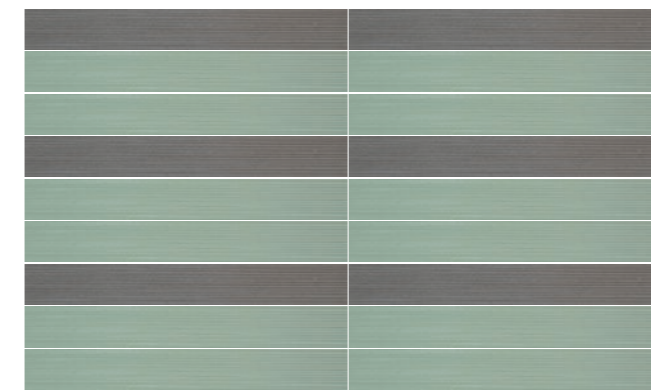

Las piezas de la colección Live destacan la delicadeza en un nuevo formato 5x40. Los pequeños porcelanatos alargados y delgados son perfectos para diseños creativos y elegantes. Un relieve fino y lineal que despierta suavidad e induce al tacto del material con un brillo de partículas finas y colores sobrios. Como su nombre indica: una hermosa colección para vivir.

Suave relevo linear

Soft linear relief. | Relieve lineal suave.

Live Steel BW MLX 5x40 / 2x16"

Live Steel WH MLX 5x40 / 2x16" Live Steel DBW MLX 5x40 / 2x16"

Live Steel GN MLX 5x40 / 2x16" Live Steel DGR MLX 5x40 / 2x16"