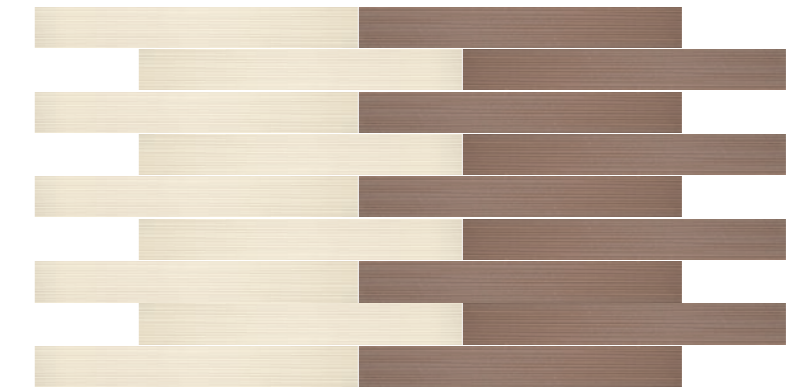

Live⁺

Parede | Wall tile | Pared

PORTINARI

AMBIENTES COM EMOÇÃO

As peças da coleção Live realçam delicadeza em um novo formato 5x40. Os pequenos porcelanatos alongados e longilíneos são perfeitos para paginações criativas e elegantes. Um relevo fino e linear que desperta suavidade e induz ao toque do material com brilho de partículas finas e cores sóbrias. Como o próprio nome diz: uma coleção linda de viver.

The pieces of the Live collection highlight its delicacy in a new 5x40 format. These small elongated porcelain tiles are perfect for creative and elegant project designs. Its thin linear relief resembles softness and invites us to touch this bright material with fine particles and sober colors. As its name says: a beautiful collection to live for.

Las piezas de la colección Live destacan la delicadeza en un nuevo formato 5x40. Los pequeños porcelanatos alargados y delgados son perfectos para diseños creativos y elegantes. Un relieve fino y lineal que despierta suavidad e induce al tacto del material con un brillo de partículas finas y colores sobrios. Como su nombre indica: una hermosa colección para vivir.

Suave relevo linear

Soft linear relief. | Relieve lineal suave.

Live Steel BW MLX 5x40 / 2x16"

Live Steel WH MLX 5x40 / 2x16" Live Steel DBW MLX 5x40 / 2x16"

Live Steel GN MLX 5x40 / 2x16" Live Steel DGR MLX 5x40 / 2x16"