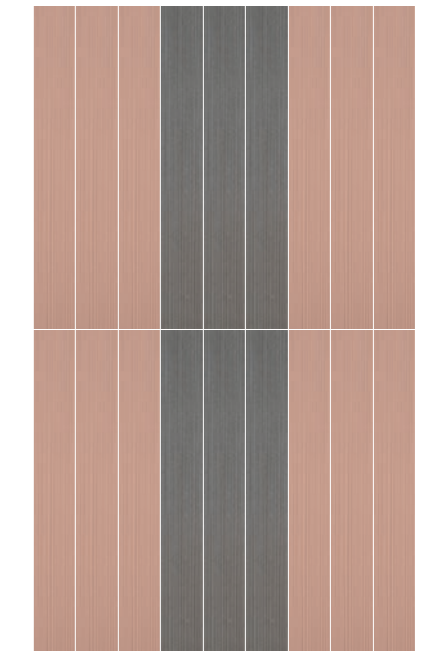

Las piezas de la colección Live destacan la delicadeza en un nuevo formato 5x40. Los pequeños porcelanatos alargados y delgados son perfectos para diseños creativos y elegantes. Un relieve fino y lineal que despierta suavidad e induce al tacto del material con un brillo de partículas finas y colores sobrios. Como su nombre indica: una hermosa colección para vivir.

Suave relevo linear

Soft linear relief. | Relieve lineal suave.

Live Steel BW MLX 5x40 / 2x16"

Live Steel WH MLX 5x40 / 2x16" Live Steel DBW MLX 5x40 / 2x16"

Live Steel GN MLX 5x40 / 2x16" Live Steel DGR MLX 5x40 / 2x16"