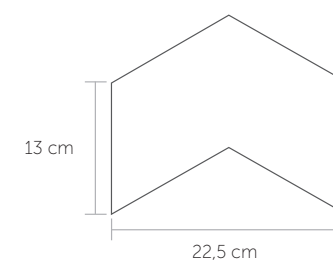

Intuitive Max Steel GD MLX 30x120 / 12x47" Mozart SGR NAT 80x160 / 31x63" Recital BE ACT 160x320 / 63x126"

*Estimule os instintos
para criar e tocar.*

*Stimulate instincts to create and touch. Estimule
los instintos para crear y tocar.*

Intuitive Mini Steel GD
13x22,50 / 5x9"
130,0x225,0x7,4 mm
MLX
BOLD
V2 - USO 2

Intuitive Mini Steel DBW
13x22,50 / 5x9"
130,0x225,0x7,4 mm MLX
BOLD
V2 - USO 2

Intuitive Max Steel GD
30x120 / 12x47"
291,0x1170,0x10,0mm
MLX
RET
V2 - USO 2

Intuitive Max Steel DBW
30x120 / 12x47"
291,0x1170,0x10,0mm
MLX
RET
V2 - USO 2

CLASSE DE USO

Class of Use | Clase de Uso

USO 2	Usos em: paredes internas e externas.	<i>Use in: on internal and external walls.</i>	<i>Usos en: en paredes internas y exteriores.</i>
-------	---------------------------------------	--	---