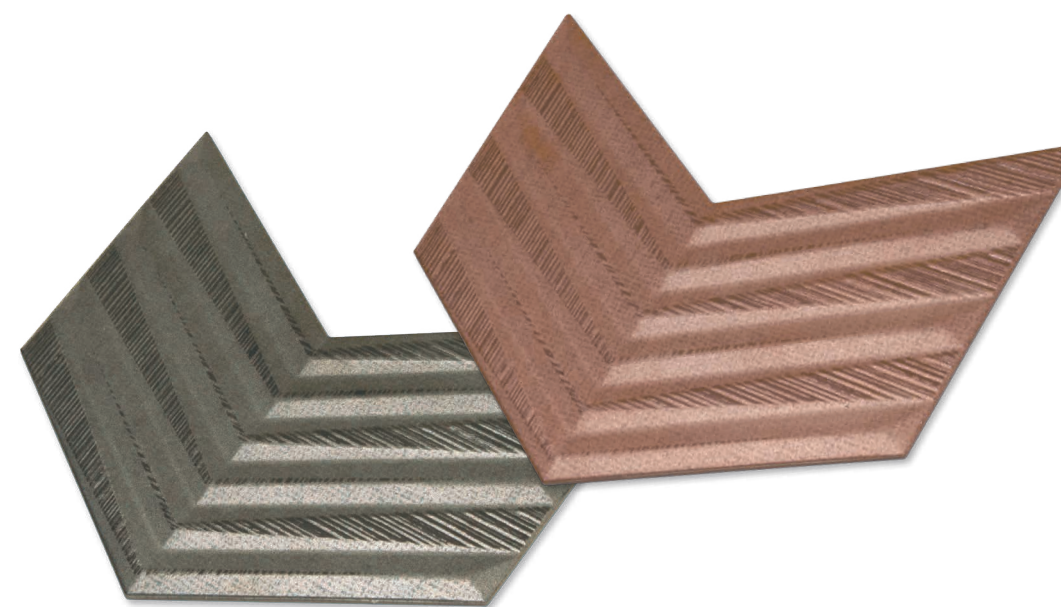

*Estimule os instintos
para criar e tocar.*

*Stimulate instincts to create and touch. Estimule
los instintos para crear y tocar.*