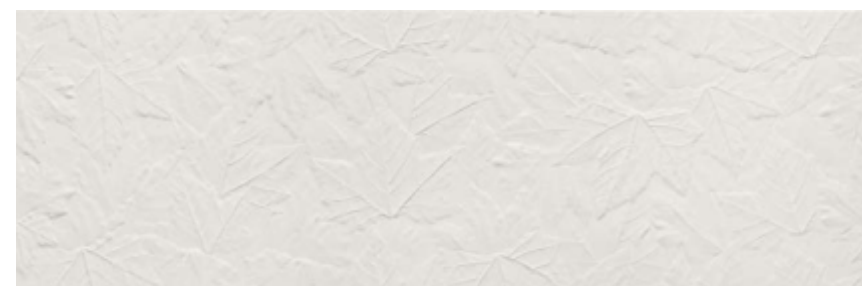

FORMATOS Sizes | Formatos

Maré Cintilante | 30x90 cm

RET
V1

Cintilante | 30x90 cm

RET
V2

Outono | 30x90 cm

RET
V1

Plaza HD GR | 30x90 cm