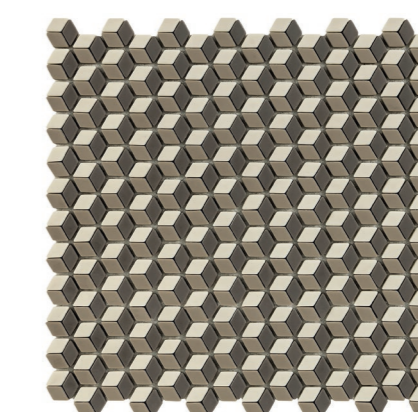

Illusion

Pastilha de vidro / Glass mosaic

PORTINARI
AMBIENTES COM EMOÇÃO

Illusion

Pastilha de vidro | Glass mosaic | Pastillas de vidrio

A coleção Illusion conta com as delicadas pastilhas de vidro. Inspirada na tendência geométrica, as peças proporcionam ilusão de óptica. As pequenas pastilhas ao juntar três cores, formam cubos com efeito tridimensional.

The Illusion collection features delicate glass mosaics. Inspired by the geometric trend, these pieces cause an optical illusion. The 3 color combination of the small glass mosaic form cubes with a three-dimensional effect.

La colección Illusion incluye delicadas pastillas de vidrio. Inspiradas en la tendencia geométrica, las piezas proporcionan una ilusión óptica. Las pequeñas pastillas, al unir tres colores, forman cubos con un efecto tridimensional.

MC Illusion MIX BK
30x30,2 / 12x12,08"
MATTE
BOLD
V2 - USO 1

MC Illusion MIX BE
30x30,2 / 12x12,08"
MATTE
BOLD
V2 - USO 1

MC Illusion MIX BW
30x30,2 / 12x12,08"
MATTE
BOLD
V2 - USO 1

CLASSE DE USO

Class of Use | Clase de Uso