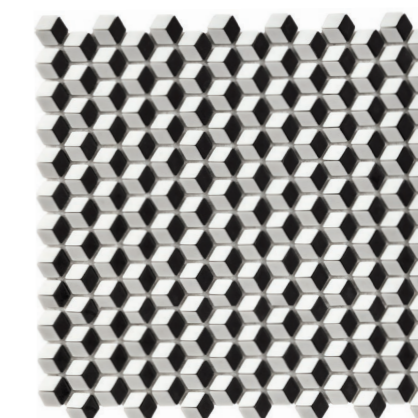

Illusion

Pastilha de vidro / Glass mosaic

PORTINARI
AMBIENTES COM EMOÇÃO

Illusion

Pastilha de vidro | Glass mosaic | Pastillas de vidrio

A coleção Illusion conta com as delicadas pastilhas de vidro. Inspirada na tendência geométrica, as peças proporcionam ilusão de óptica. As pequenas pastilhas ao juntar três cores, formam cubos com efeito tridimensional.

The Illusion collection features delicate glass mosaics. Inspired by the geometric trend, these pieces cause an optical illusion. The 3 color combination of the small glass mosaic form cubes with a three-dimensional effect.

La colección Illusion incluye delicadas pastillas de vidrio. Inspiradas en la tendencia geométrica, las piezas proporcionan una ilusión óptica. Las pequeñas pastillas, al unir tres colores, forman cubos con un efecto tridimensional.