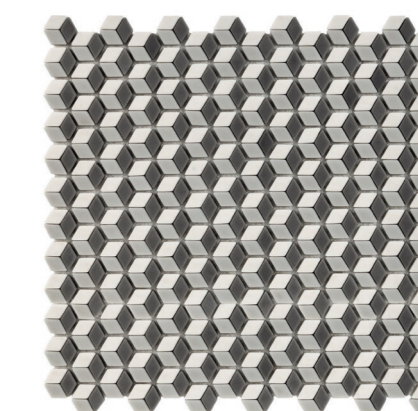

MC Illusion MIX BE
30x30,2 / 12x12,08"
MATTE
BOLD
V2 - USO 1