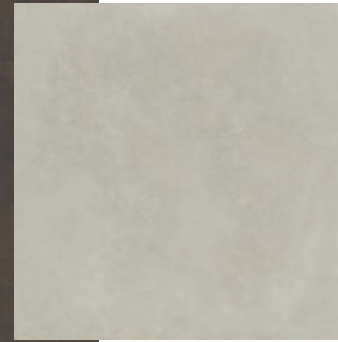

The Eiffel collection enchants with its appearance and texture, bringing the strength of raw metal to porcelain tiles. The decorated pieces have a mosaic design in light matt reliefs. The bronze color of this collection goes well with marble, wood and other inspirational products. The Eiffel Tower, which inspired the name of this collection, is one of the most visited world symbols, shining with magnitude in the sky of Paris.

La colección Eiffel encanta por su apariencia y textura, aportando la fuerza del metal en bruto a la porcelana (¿querem dizer porcelanato?). Las piezas decoradas están diseñadas con mosaicos en ligeros relieves mate. La coloración bronce de esta colección combina a la perfección con los mármoles, maderas y productos de otras inspiraciones. La Torre Eiffel, que inspira el nombre de esta colección, es uno de los símbolos mundiales más visitados, que brilla por su magnitud en el cielo de París.

eiffel⁺

Eiffel Decor Steel DBW NAT 30x120 / 12x48"
Eiffel DBW NAT 60x120 / 24x48"

eiffel⁺

Eiffel DBW NAT 60x120 / 24x48"
Monumental SGR HARD 120x120 / 48x48"

PORCELANATO
porcelain tile

Monumental SGR 120x120 / 48x48"