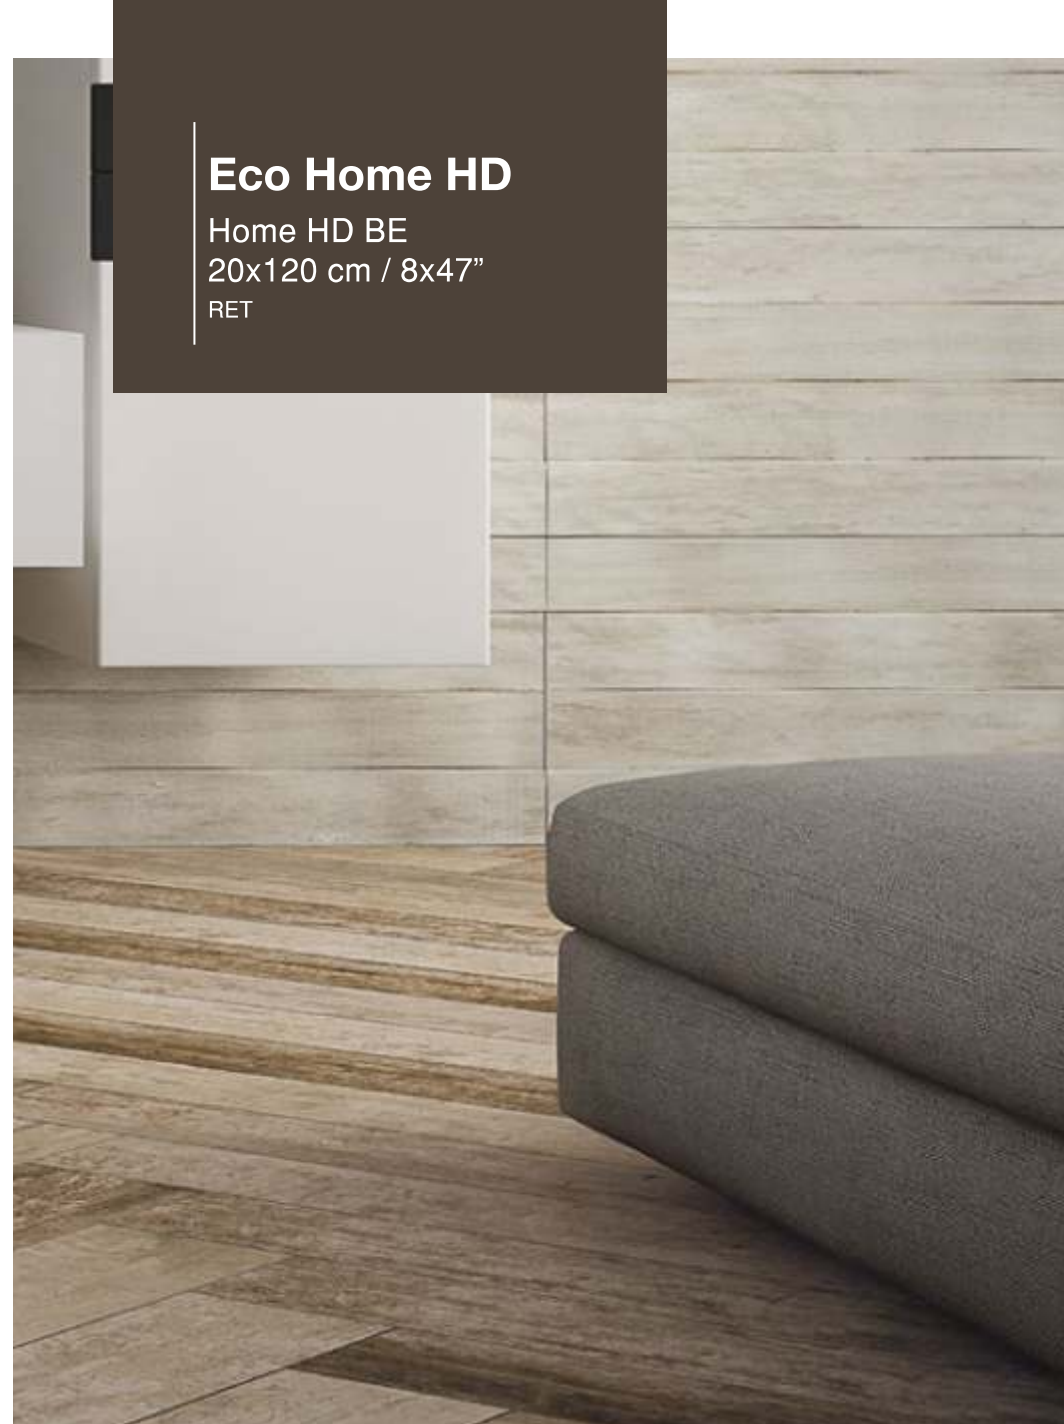

A Coleção Eco Home HD é composta pelos formatos: 30x120cm, 20x120cm e 15x120cm. Misturando os formatos, tem-se a opção de montar um ambiente com aparência rica e variada. A aplicação é destinada aos pavimentos internos, paredes e fachadas. Sua cor é o Bege. O rodapé 15x120cm completa a coleção.

Home HD BE 20x120 cm RET

Coleção Eco Home HD

Cores e formatos

Color and sizes | Colores y formas

Home HD BE
20x120 cm / 8x47"

RET
USO 5
V4

- Rodapé | Skirting | Zócalo
15x120 cm / 6x47"

Eco Home HD