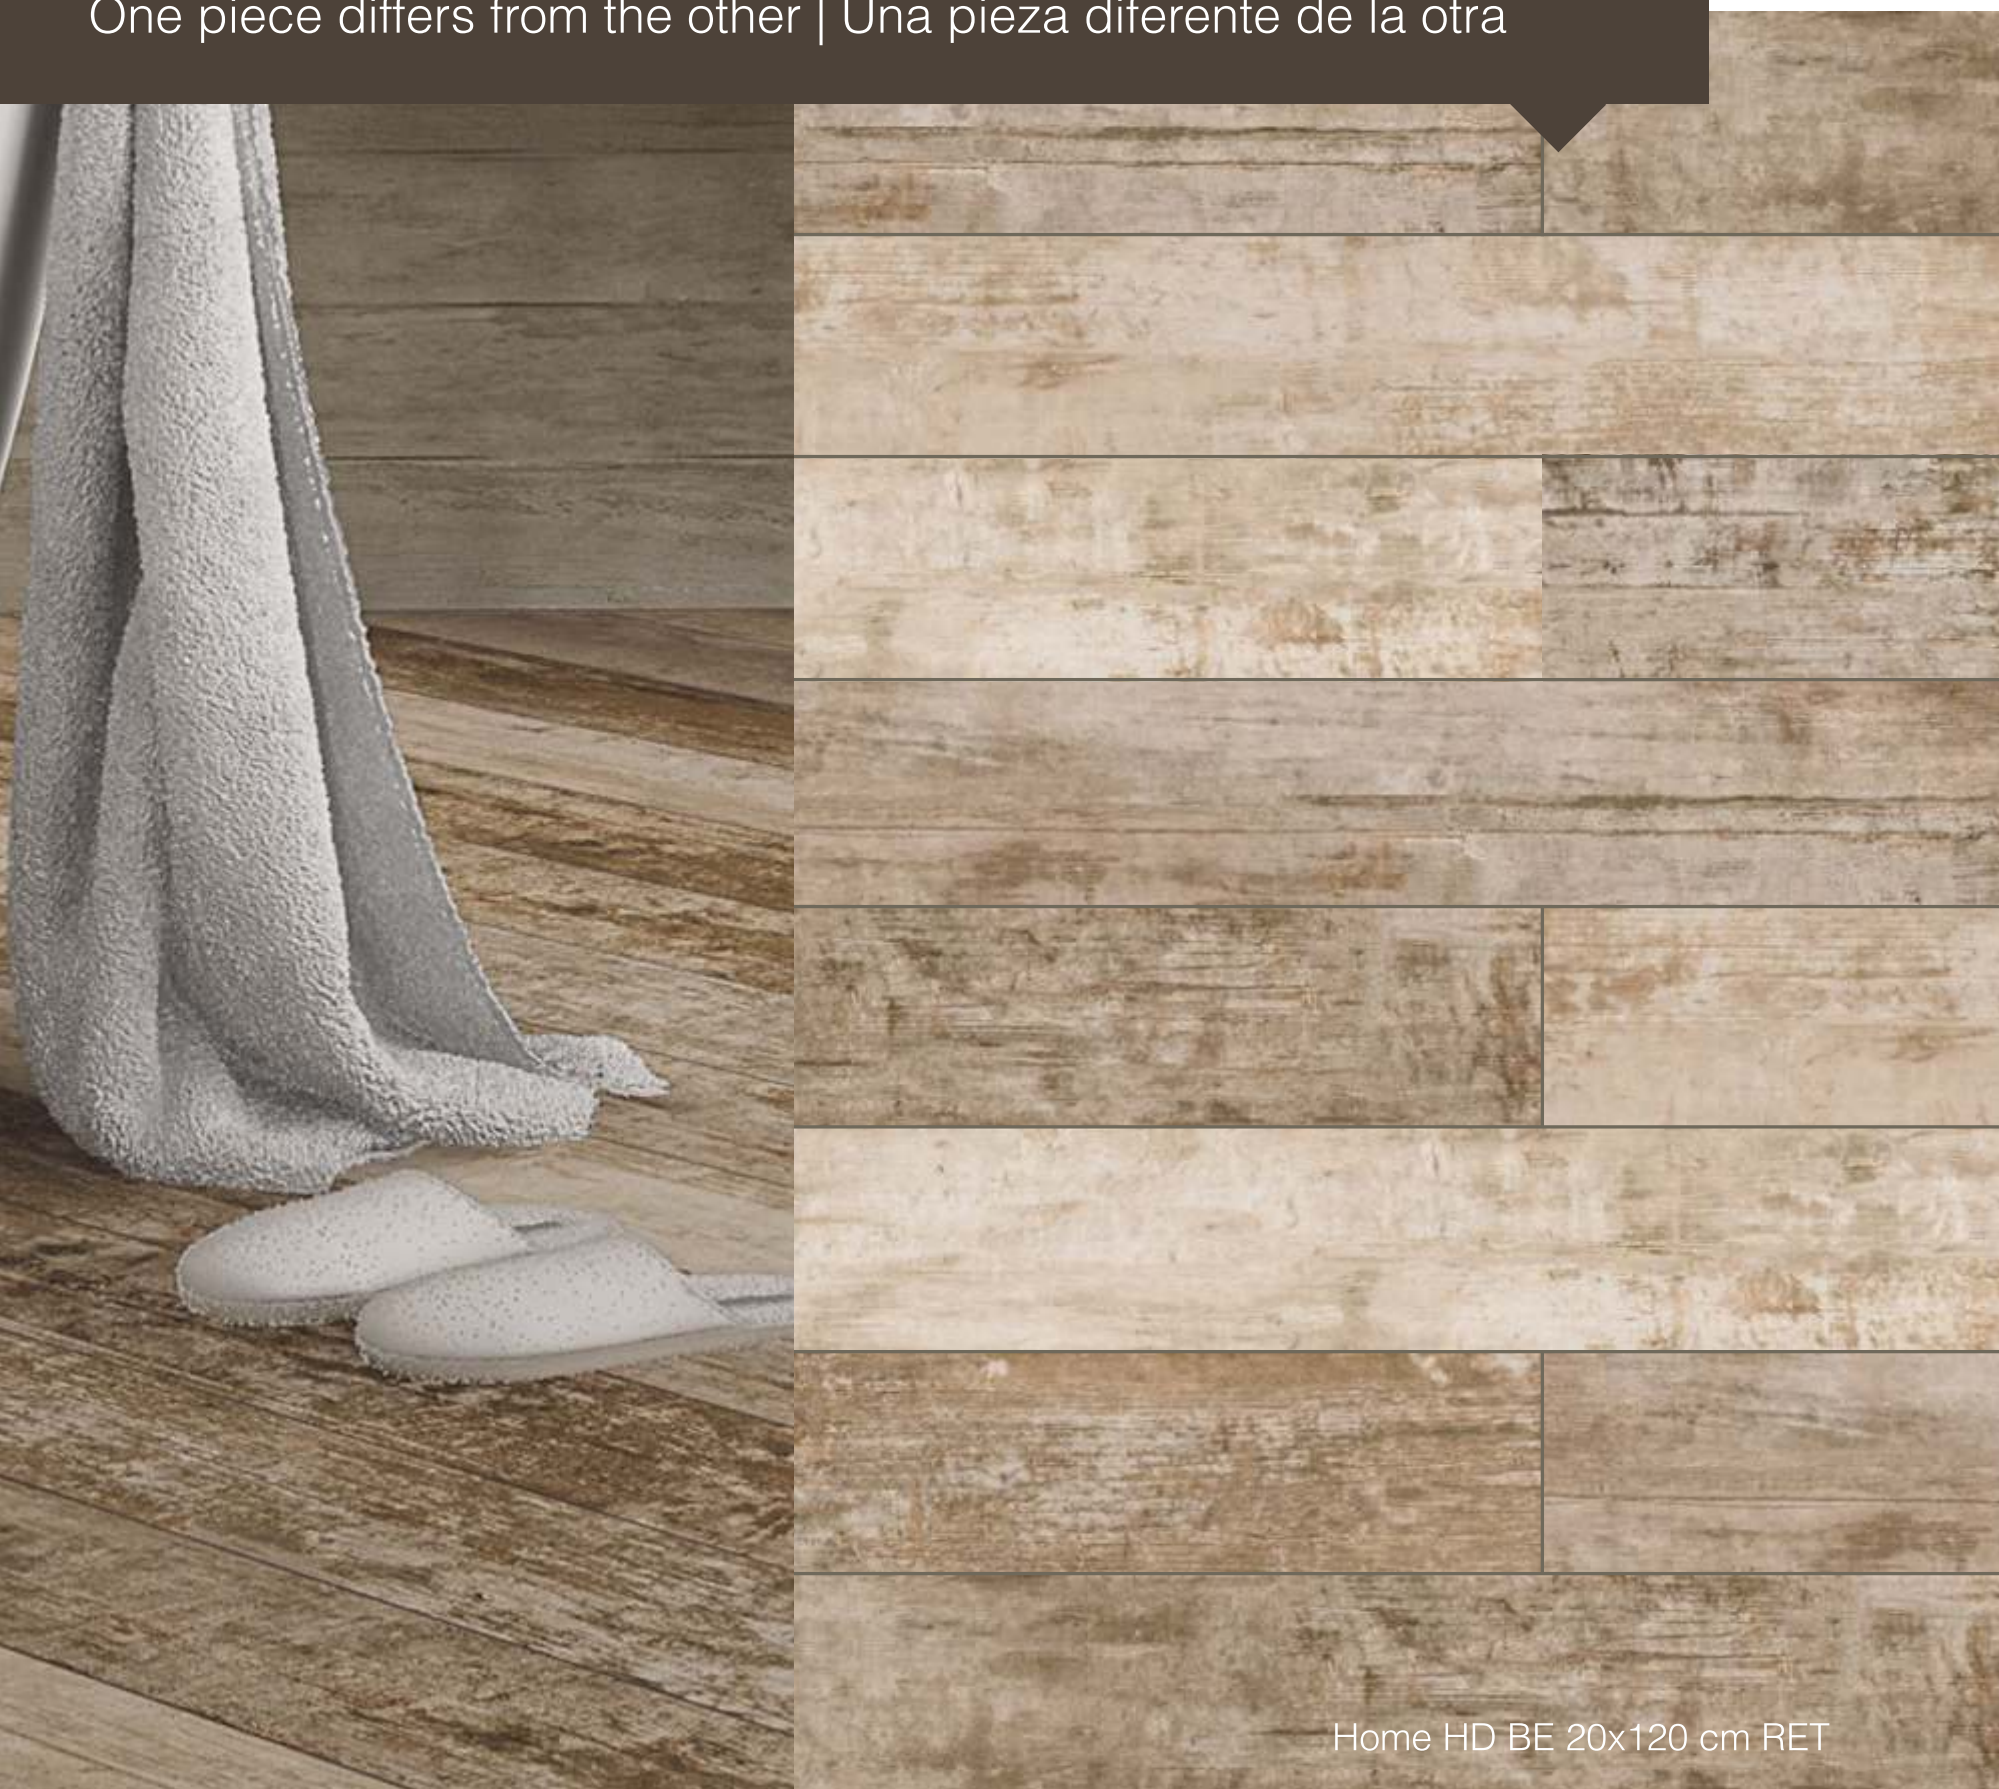

Infinity Design - Uma peça difere da outra.
One piece differs from the other | Una pieza diferente de la otra

Home HD BE 20x120 cm RET

Nestes produtos você vai encontrar uma peça diferente da outra. Isso confere naturalidade aos ambientes.

Confira na próxima página a orientação de assentamento para produtos com variação visual.

In these products you will find a different part of the other. This gives natural environments, forming a varied and harmonious. Check on the next page the guidance of a settlement for products with high visual variation.

En estos productos se encuentran una pieza distinta de la otra. Esto proporciona naturalidad a las ambientaciones, formando un conjunto variado y armonioso.

Vea en la próxima página la orientación de asentamiento para productos con gran variación visual.