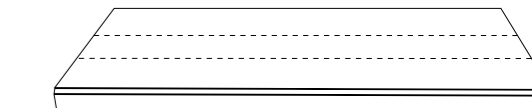

Mini Bordes:
Acabado perfecto para rincones, ideal para bordas de piscinas y escaleras.

Pátina

NAT RET
USO 5
V4

Diversità Pátina
20x120 cm / 8x48"

MIX

Diversità Mix Deck HARD
90x90 cm / 36x36"

Canto Int Diversità Mix HARD
30x30 cm / 12x12"

Canto Int Diversità Mix HARD
33x33 cm / 13x13"

Canto Ext Diversità Mix HARD
30x30 cm / 12x12"

Canto Ext Diversità Mix HARD
33x33 cm / 13x13"

GDN Diversità Mix HARD
30x60 cm / 12x24"

GDN Diversità Mix HARD
33x90 cm / 13x36"