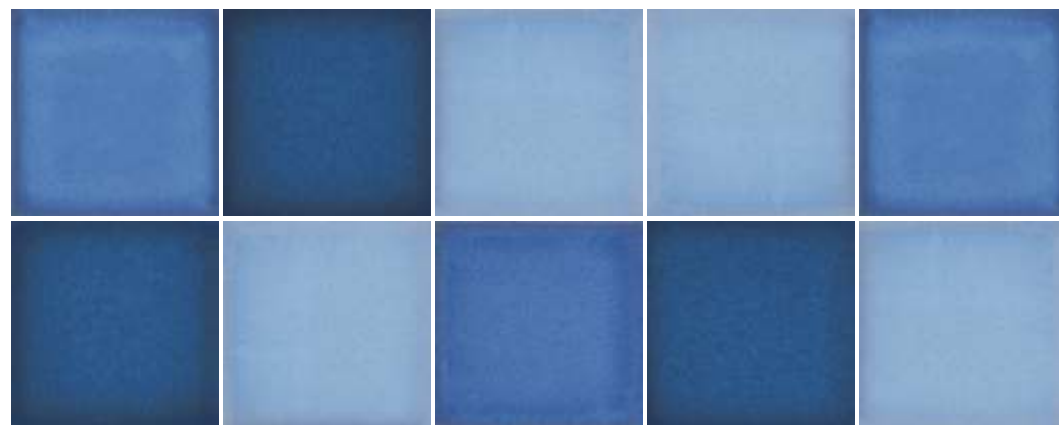

CREARE

COLLECTION

Porcellanato

CERÂMICA
PORTINARI

CREARE

COLLECTION

Complemento:
White Plain Matte 30x90 cm | Coleção Clean

Creare Silver
30x30 cm / 12x12"

Creare Oceano Mix

v2

Creare Hortência Mix

v2

Creare Blue Mix

v2

Belpoint
30x30 cm / 12x12"

Peça Individual | Individual piece | Pieza individual
4,8x4,8 cm / 2x2"

Creare Blue Mix

v2

Creare Marinho

v2

Metalizado | Metallic | Metalizado

Creare Silver

v1

Tela | Net | Malla
30x30 cm / 12x12"

Belpoint
30x30 cm / 12x12"

Peça Individual | Individual piece | Pieza individual
4,8x4,8 cm / 2x2"

Varição de Tonalidade | Shade Variation | Variación de Tono
VI - Aparência uniforme | Uniform appearance | Apariencia uniforme