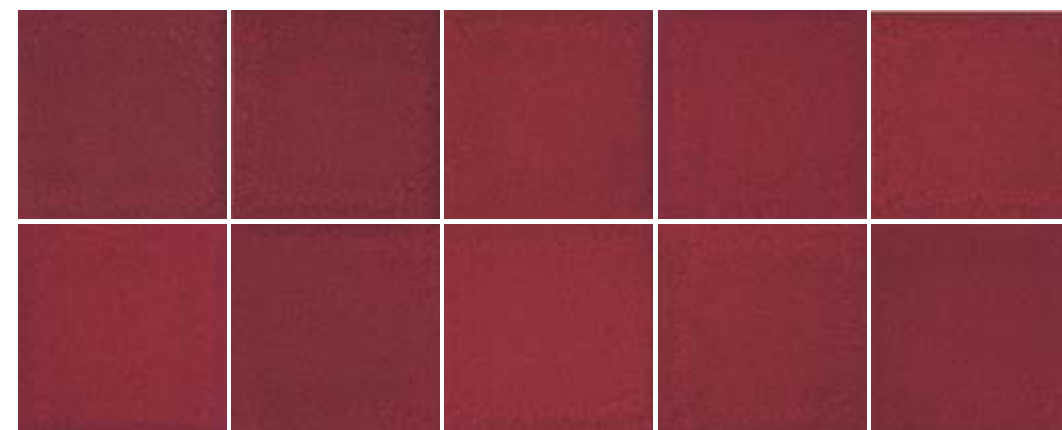

creare

Creare Céu
30x30 cm / 12x12"

Cores Destonalizadas | Shade Variation | Colores Destonalizados v2

Creare Água

Creare Céu

Creare Anís

Creare Marinho

Creare Carmim