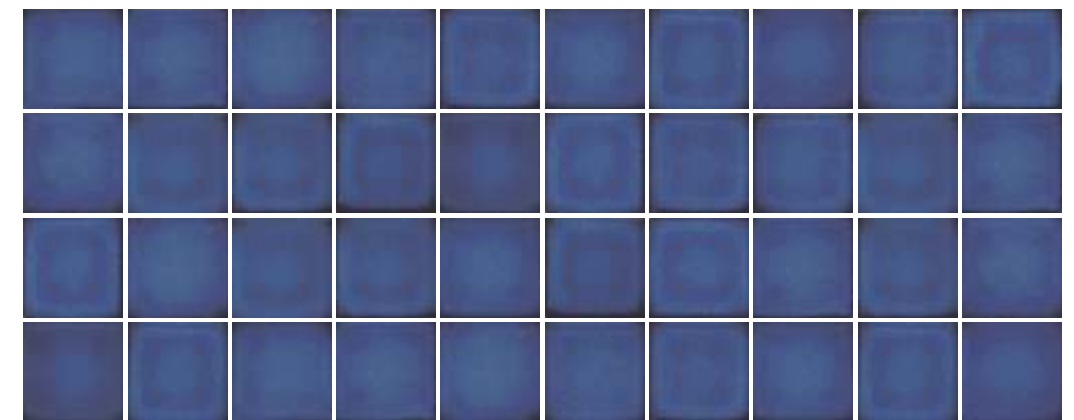

Creare Oceano Mix

v2

Creare Hortência Mix

v2

Creare Blue Mix

v2

Belpoint
30x30 cm / 12x12"

Peça Individual | Individual piece | Pieza individual
4,8x4,8 cm / 2x2"

Creare Blue Mix

v2

Creare Marinho

v2

Metalizado | Metallic | Metalizado

Creare Silver

v1

Tela | Net | Malla
30x30 cm / 12x12"

Peça Individual | Individual piece | Pieza individual:
2,3x2,3cm / 1x1"

Varição de Tonalidade | Shade Variation | Variación de Tono

V1 - Aparência uniforme | Uniform appearance | Apariencia uniforme

V2 - Variação baixa | Slight variation | Variación baja

Belpoint
30x30 cm / 12x12"

Peça Individual | Individual piece | Pieza individual
4,8x4,8 cm / 2x2"

Varição de Tonalidade | Shade Variation | Variación de Tono
VI - Aparência uniforme | Uniform appearance | Apariencia uniforme