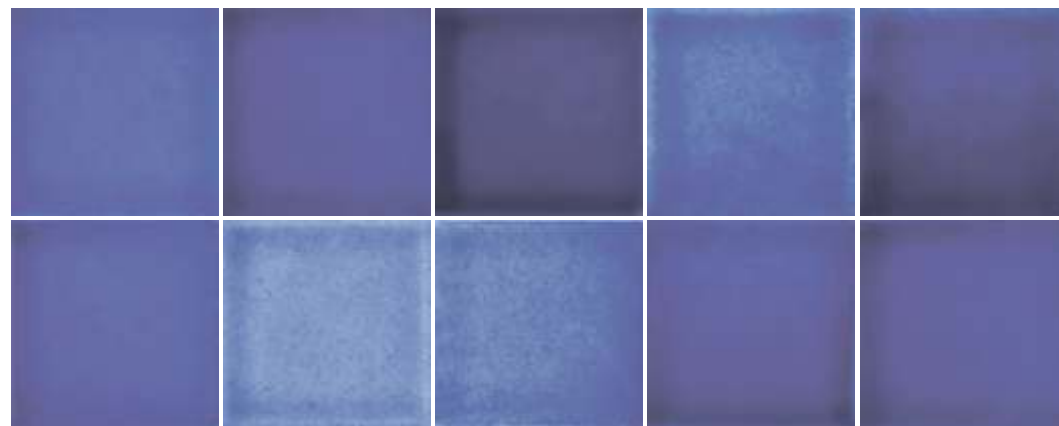

CREARE

COLLECTION

Porcellanato

CERÂMICA
PORTINARI

CREARE

COLLECTION

Complemento:
White Plain Matte 30x90 cm | Coleção Clean

Creare Silver
30x30 cm / 12x12"

Creare Oceano Mix

v2

Creare Hortência Mix

v2

Creare Blue Mix

v2

Belpoint
30x30 cm / 12x12"

Peça Individual | Individual piece | Pieza individual
4,8x4,8 cm / 2x2"

Creare Blue Mix

v2

Creare Marinho

v2

Metalizado | Metallic | Metalizado

Creare Silver

v1

Tela | Net | Malla
30x30 cm / 12x12"

Peça Individual | Individual piece | Pieza individual:
2,3x2,3cm / 1x1"

Varição de Tonalidade | Shade Variation | Variación de Tono

V1 - Aparência uniforme | Uniform appearance | Apariencia uniforme

V2 - Variação baixa | Slight variation | Variación baja