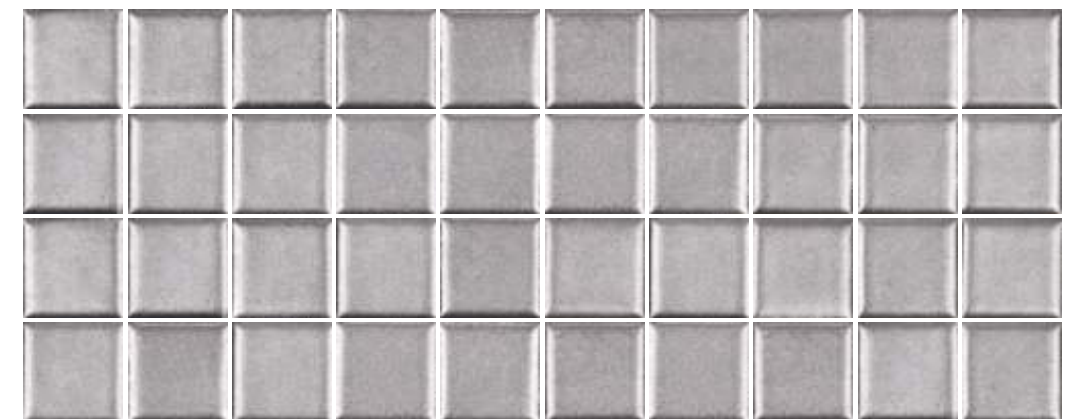

Creare Oceano Mix

v2

Creare Hortência Mix

v2

Creare Blue Mix

v2

Belpoint
30x30 cm / 12x12"

Peça Individual | Individual piece | Pieza individual
4,8x4,8 cm / 2x2"

Creare Blue Mix

v2

Creare Marinho

v2

Metalizado | Metallic | Metalizado

Creare Silver

v1

Tela | Net | Malla
30x30 cm / 12x12"

Peça Individual | Individual piece | Pieza individual:
2,3x2,3cm / 1x1"

Varição de Tonalidade | Shade Variation | Variación de Tono

V1 - Aparência uniforme | Uniform appearance | Apariencia uniforme

V2 - Variação baixa | Slight variation | Variación baja