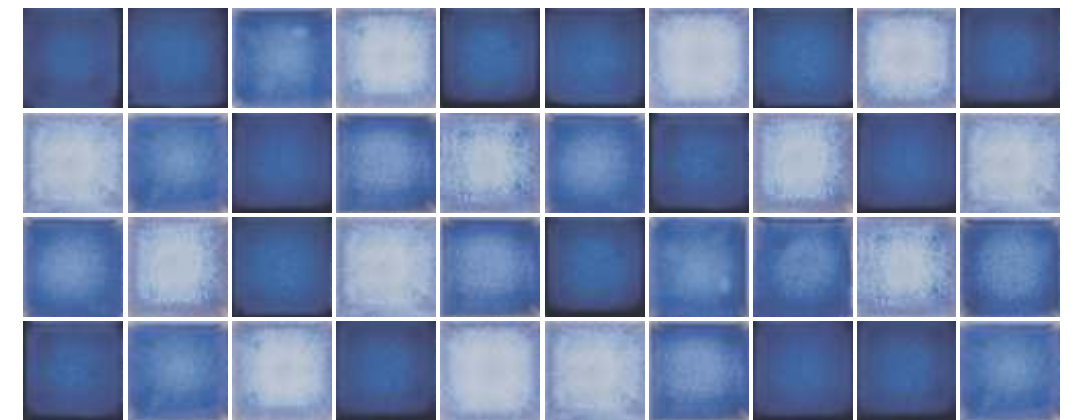

Creare Oceano Mix

v2

Creare Hortência Mix

v2

Creare Blue Mix

v2

Belpoint
30x30 cm / 12x12"

Peça Individual | Individual piece | Pieza individual
4,8x4,8 cm / 2x2"

Creare Blue Mix

v2

Creare Marinho

v2

Metalizado | Metallic | Metalizado

Creare Silver

v1

Tela | Net | Malla
30x30 cm / 12x12"

Peça Individual | Individual piece | Pieza individual:
2,3x2,3cm / 1x1"

Varição de Tonalidade | Shade Variation | Variación de Tono

V1 - Aparência uniforme | Uniform appearance | Apariencia uniforme

V2 - Variação baixa | Slight variation | Variación baja

Belpoint
30x30 cm / 12x12"

Peça Individual | Individual piece | Pieza individual
4,8x4,8 cm / 2x2"

Varição de Tonalidade | Shade Variation | Variación de Tono
VI - Aparência uniforme | Uniform appearance | Apariencia uniforme