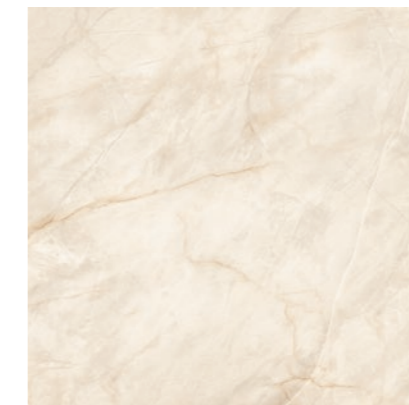

Coral Marble PK
120x120 / 48x48"
NAT / POL
RET
V3 - USO 5