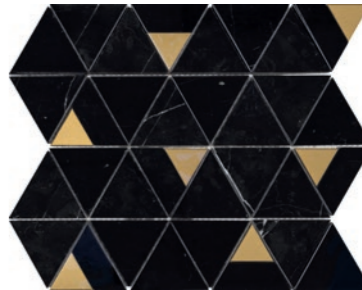

MC Contos TRI BK MIX
29,2x36,5 / 11x14"
ACT
RET
V3 - USO 1

CLASSE DE USO

Class of use | Clase de uso

USO 1 Uso em paredes. | Use on walls. | Uso en paredes.

VARIAÇÃO VISUAL

Shade Variation | Variación de Tono