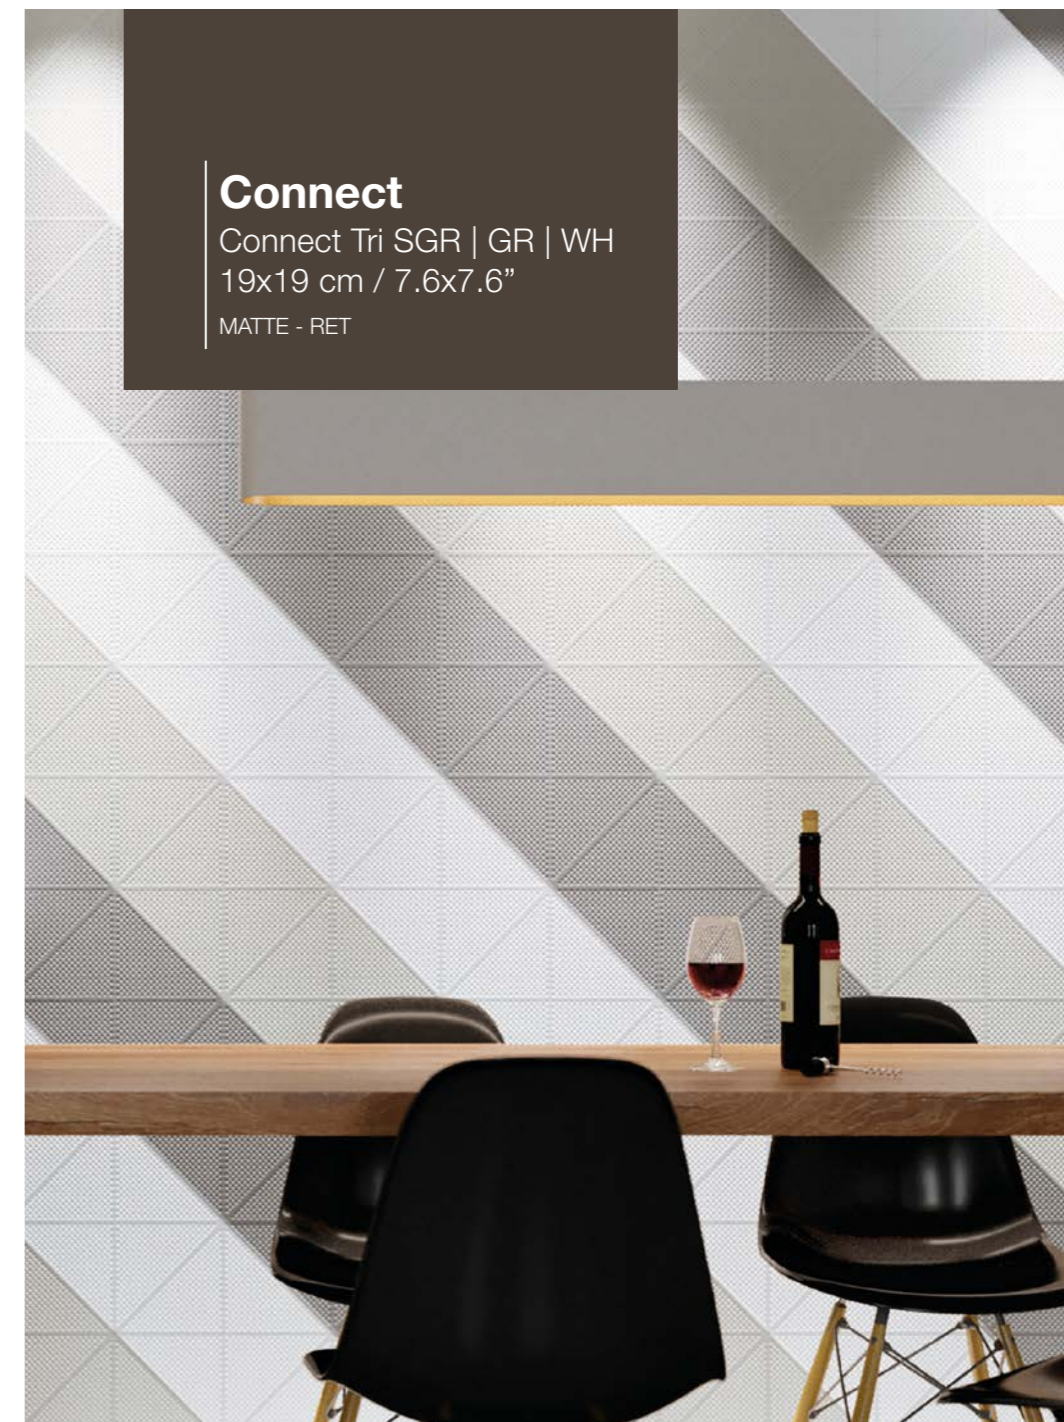

Connect
Connect Tri SGR | GR | WH
19x19 cm / 7.6x7.6"
MATTE - RET

Legenda Caption | Leyenda

V3
Variação moderada
Moderate variation | Variación moderada

Variação visual | Visual variation | Variación visual

USO 1

Classe de uso | Class of use | Clase de uso

Usos em: Paredes
Use in: Walls
Usos en: Paredes

RET Retificado
Rectified | Rectificado

MATTE Acetinado
Satin | Satinado

LUX Brilho
Glossy | Brillante