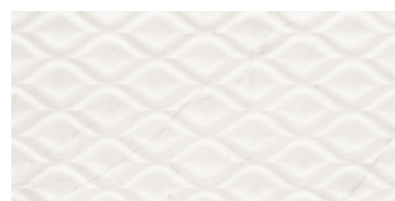

MATTE RET
PEI 0
V1

Charm Cubic GR
30x60 / 12x24"

MATTE RET
PEI 0
V2

Charm Kiss WH
30x60 / 12x24"

MATTE RET
PEI 0
V2

Charm Kiss SBE
30x60 / 12x24"

MATTE RET
PEI 0
V2

Charm Kiss OFW
30x60 / 12x24"

MATTE RET
PEI 0
V2

Charm Kiss BE
30x60 / 12x24"

MATTE RET
PEI 0
V2

Charm
Charm Cubic WH
30x60 cm / 12X24"
MATTE - RET

Legenda

Caption | Leyenda

Variação de tonalidade

Shade variation | Variación de tono