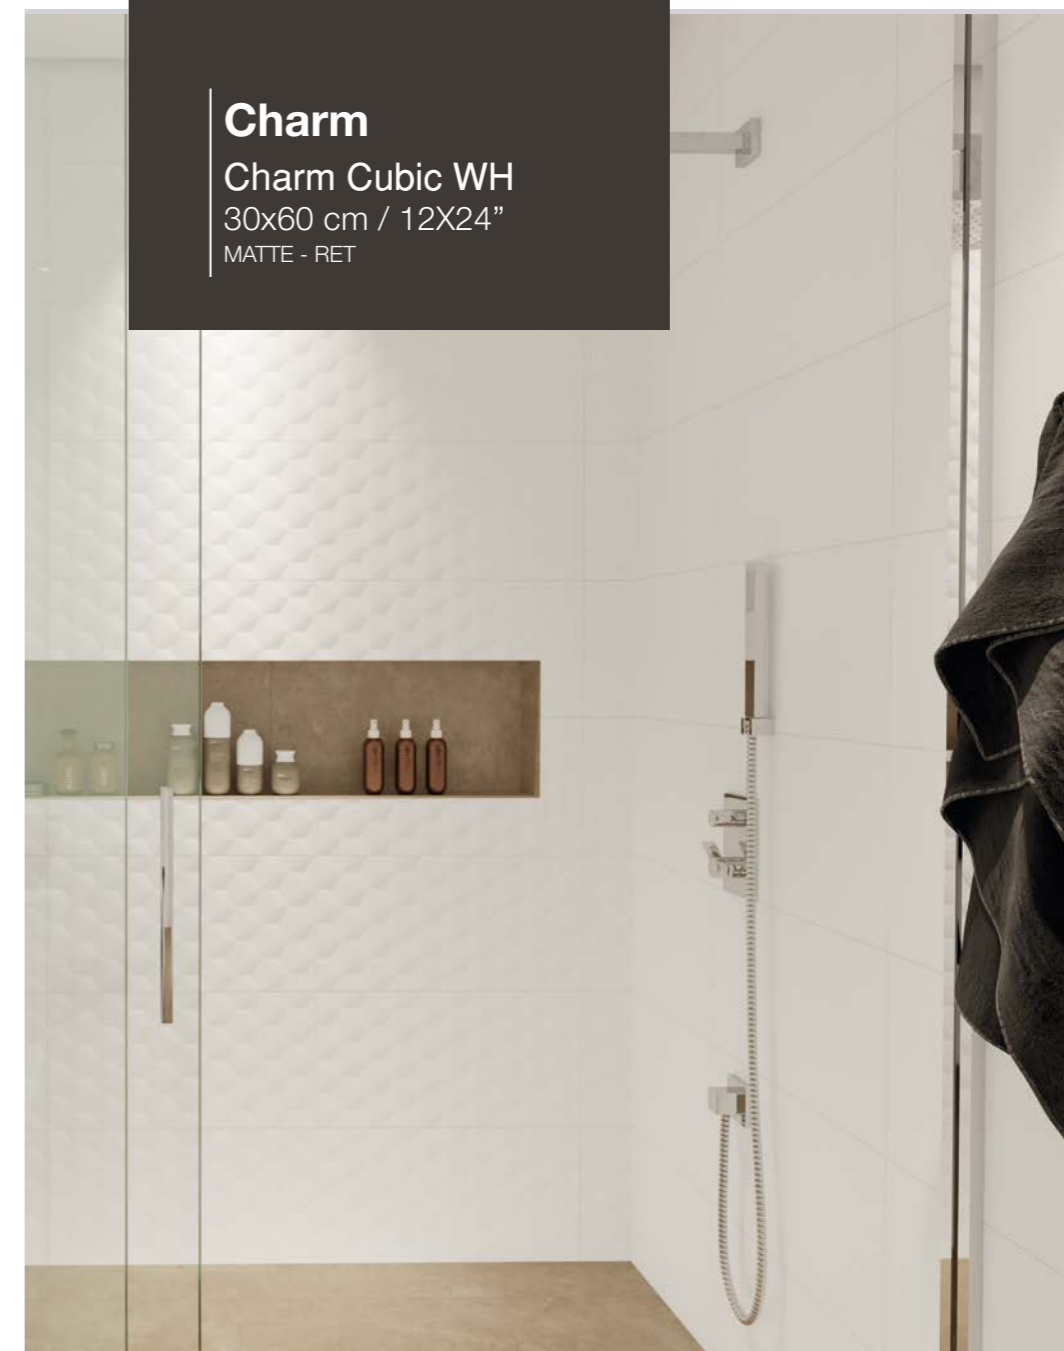

MATTE RET
PEI 0
V2

Charm Kiss BE
30x60 / 12x24"

MATTE RET
PEI 0
V2

Charm
Charm Cubic WH
30x60 cm / 12X24"
MATTE - RET

Legenda

Caption | Leyenda

Variação de tonalidade

Shade variation | Variación de tono