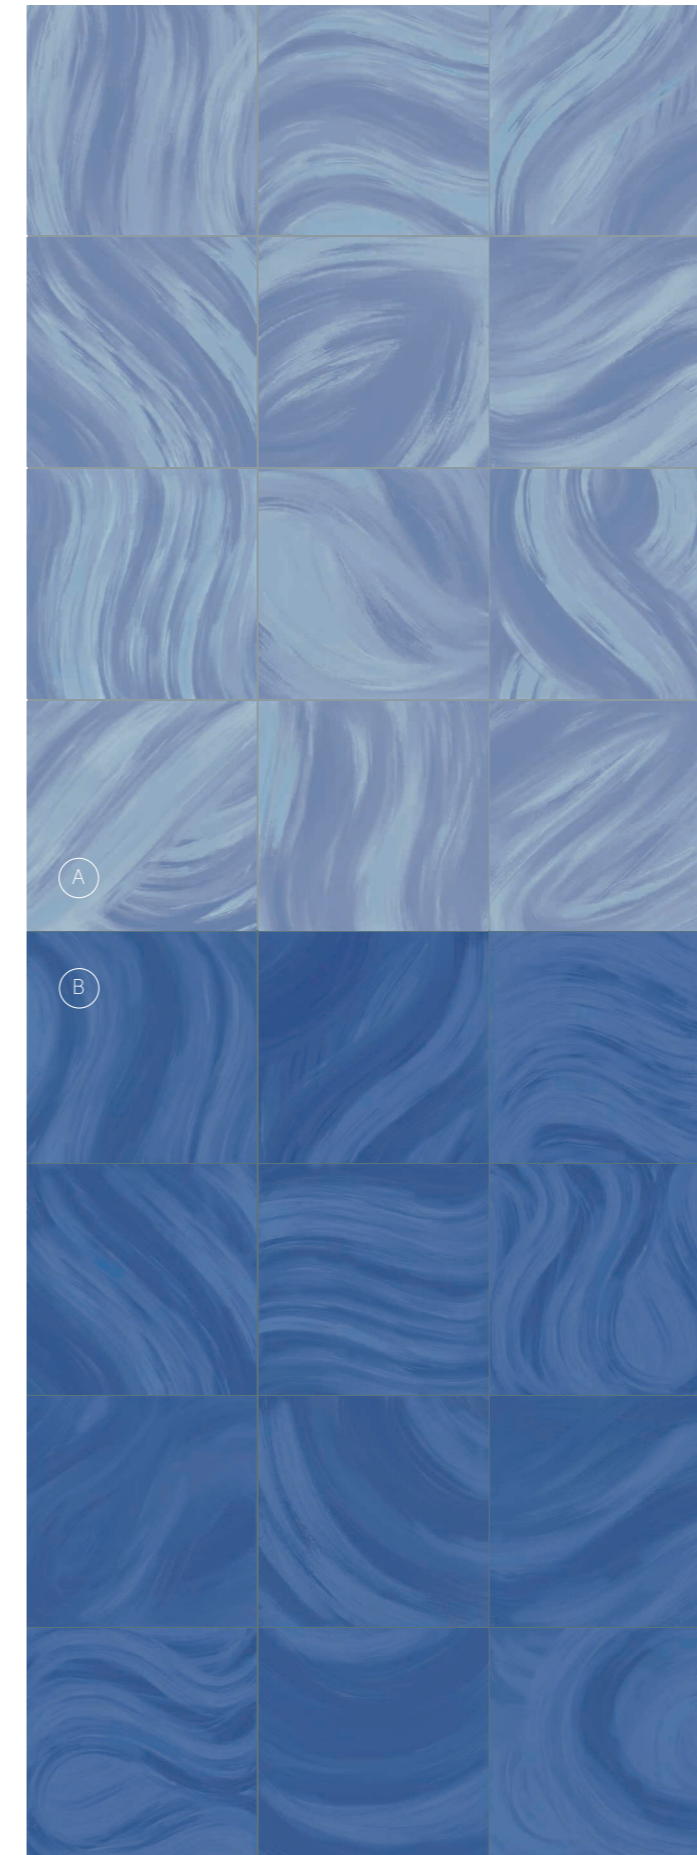

cannes •

Cannes DBL LUX | HARD 20x20 / 8x8"

Scultore Decor GR MATTE 60x60 / 24x24"

Minimalismo Bruto GR HARD 100x100 / 39x39"

Porcelanato | Porcelain tile

*Ondas
para espaços
de cinema.*

*Waves for cinema spaces .
Olas para espacios de cine.*

Variação visual
Shade Variation | Variación de tono

(A) Cannes BL 20x20 / 8x8"

(B) Cannes DBL 20x20 / 8x8"

Cannes BL
20x20 / 8x8"
201,3x201,3x7,4 mm
LUX - USO 5
HARD - USO 6
BOLD
V3

Borda Mini Cannes BL
1,3x20 / 0,5x8"
13x201,3x7,4 mm
HARD - USO 6
BOLD
V3