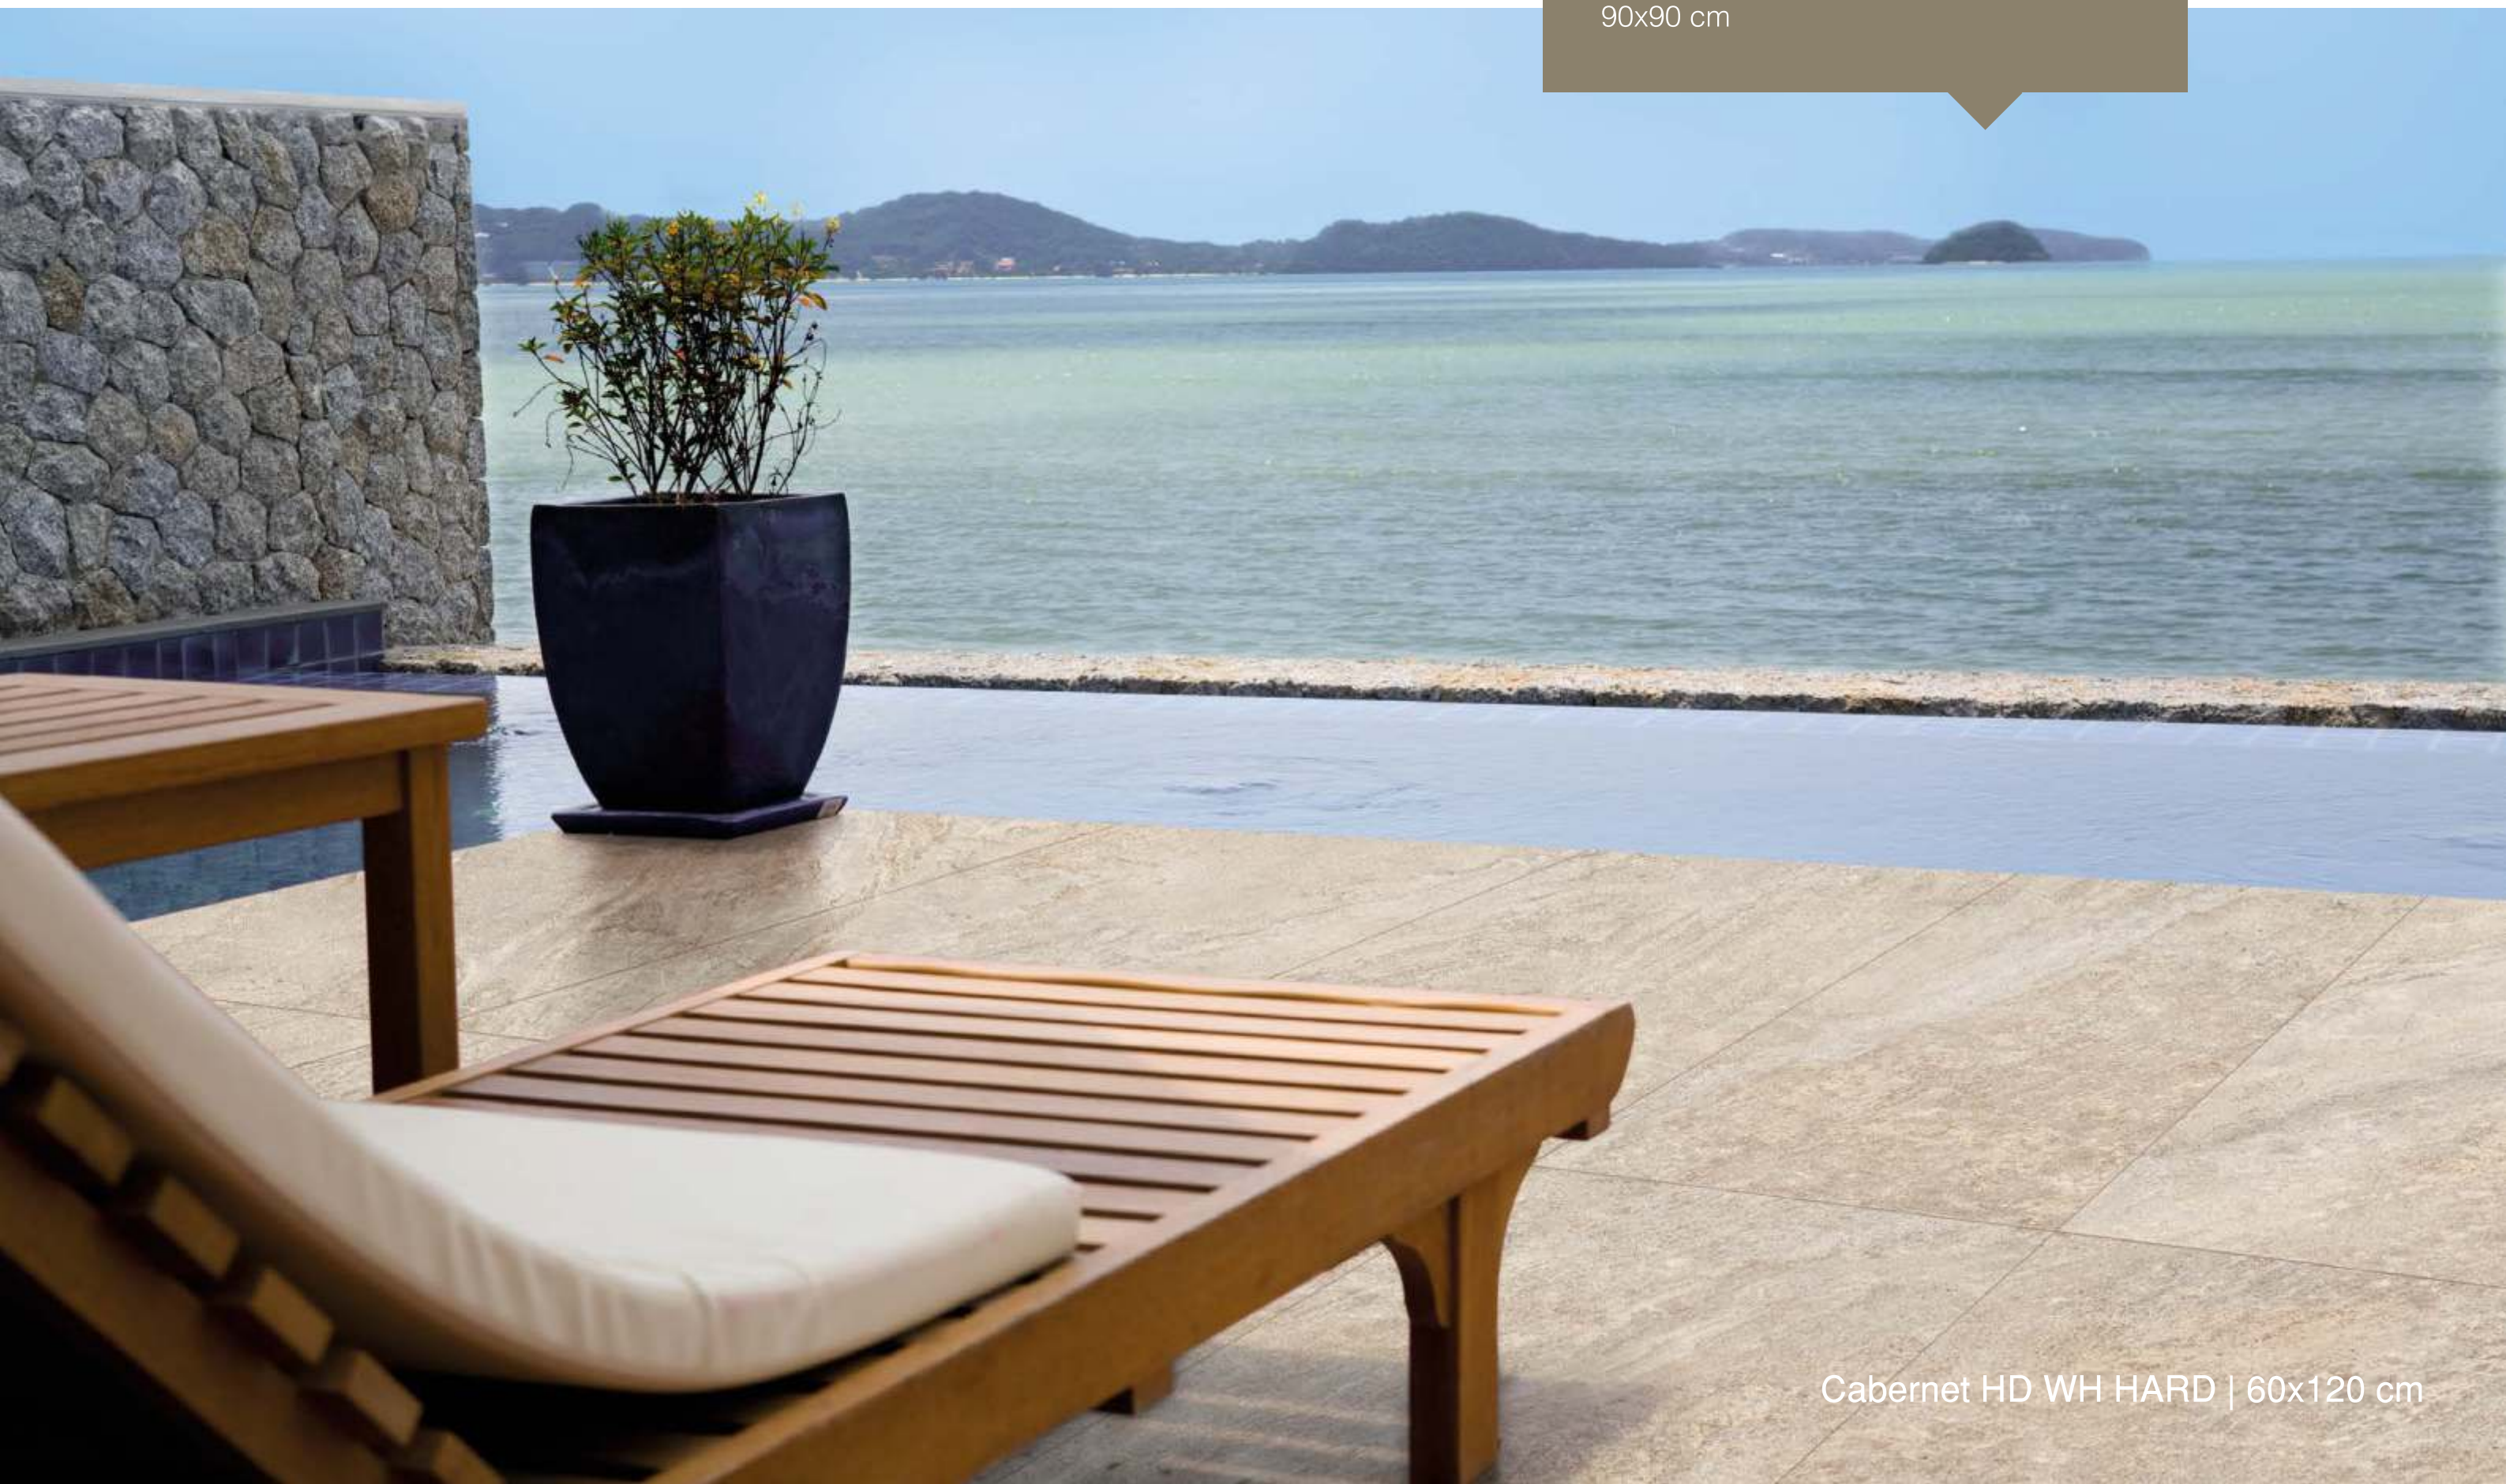

Bring the sophistication of natural stone to your pool.

Dé a su piscina la sofisticación de las piedras naturales.

Porcelanato

Porcelain tile | Porcelanato

60x120 cm

90x90 cm

Cabernet HD WH HARD | 60x120 cm