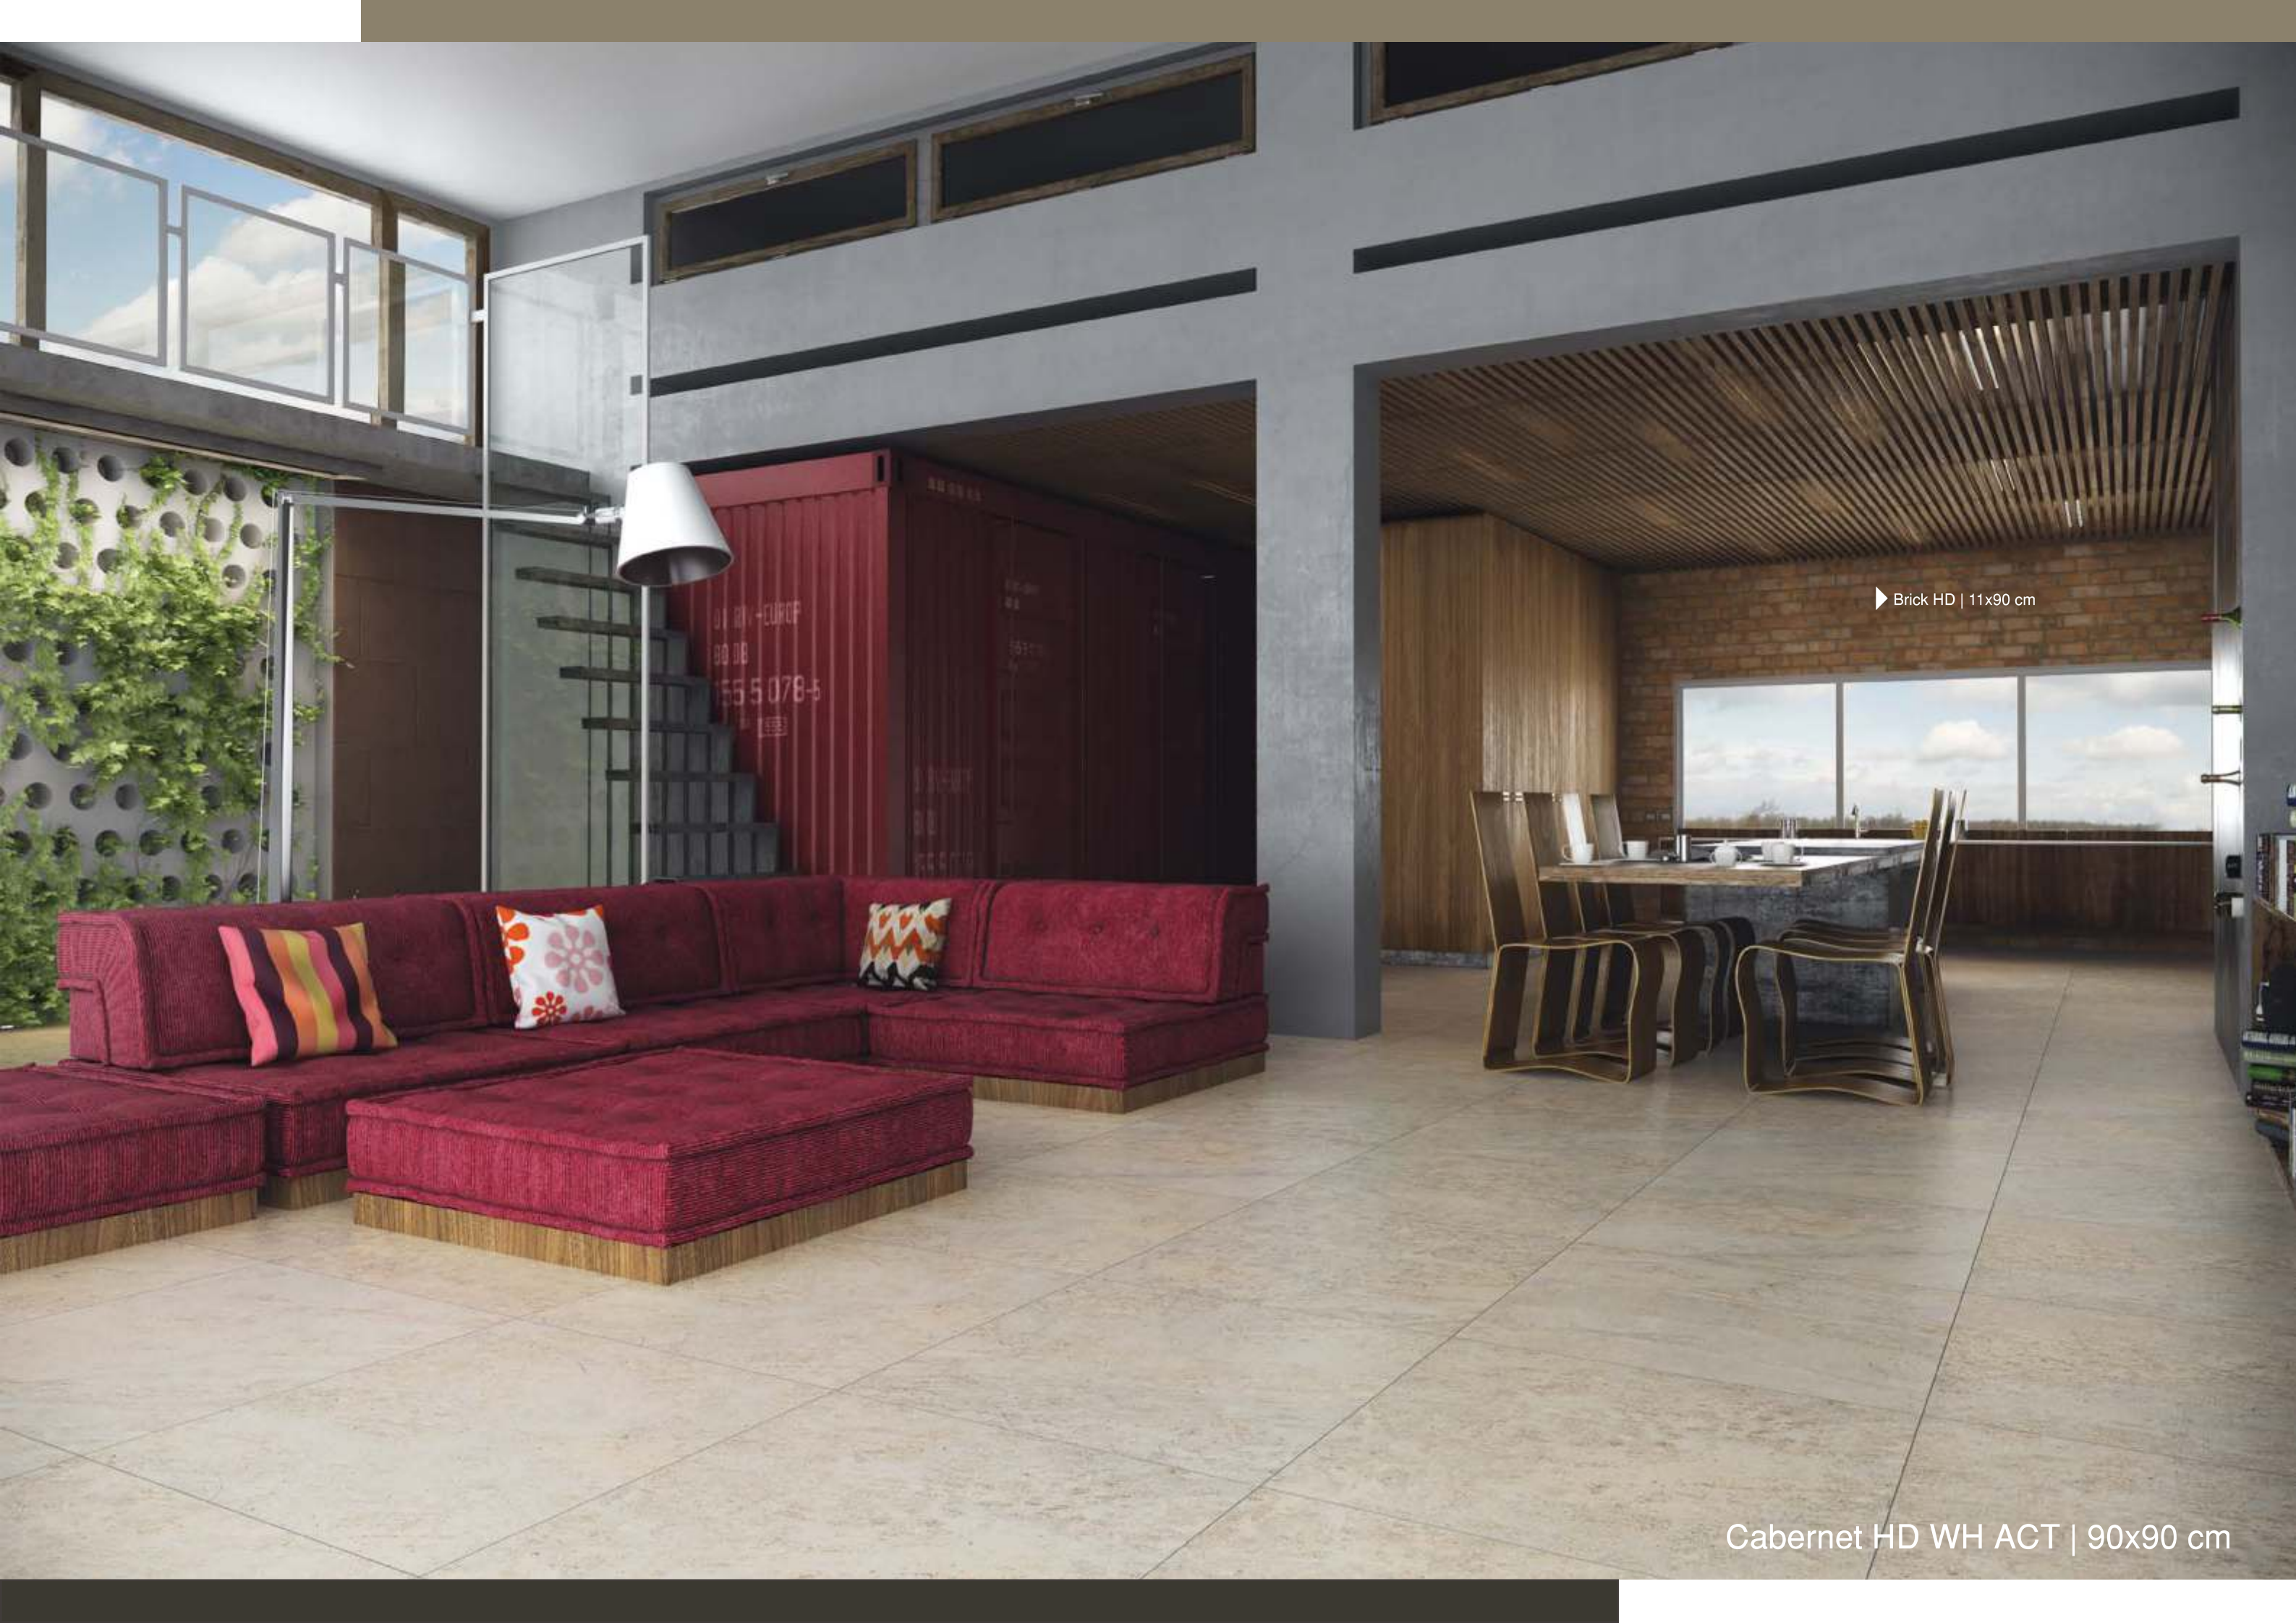

COLEÇÃO 
CABERNET

Porcelanato
Porcelain tile | Porcelanato

CERÂMICA
PORTINARI

▶ Brick HD | 11x90 cm

Cabernet HD WH ACT | 90x90 cm

Luz, sombra e nuances.
Light, shadow and nuance.
Luz, sombra y matices.

Traga para sua piscina a sofisticação das pedras naturais.