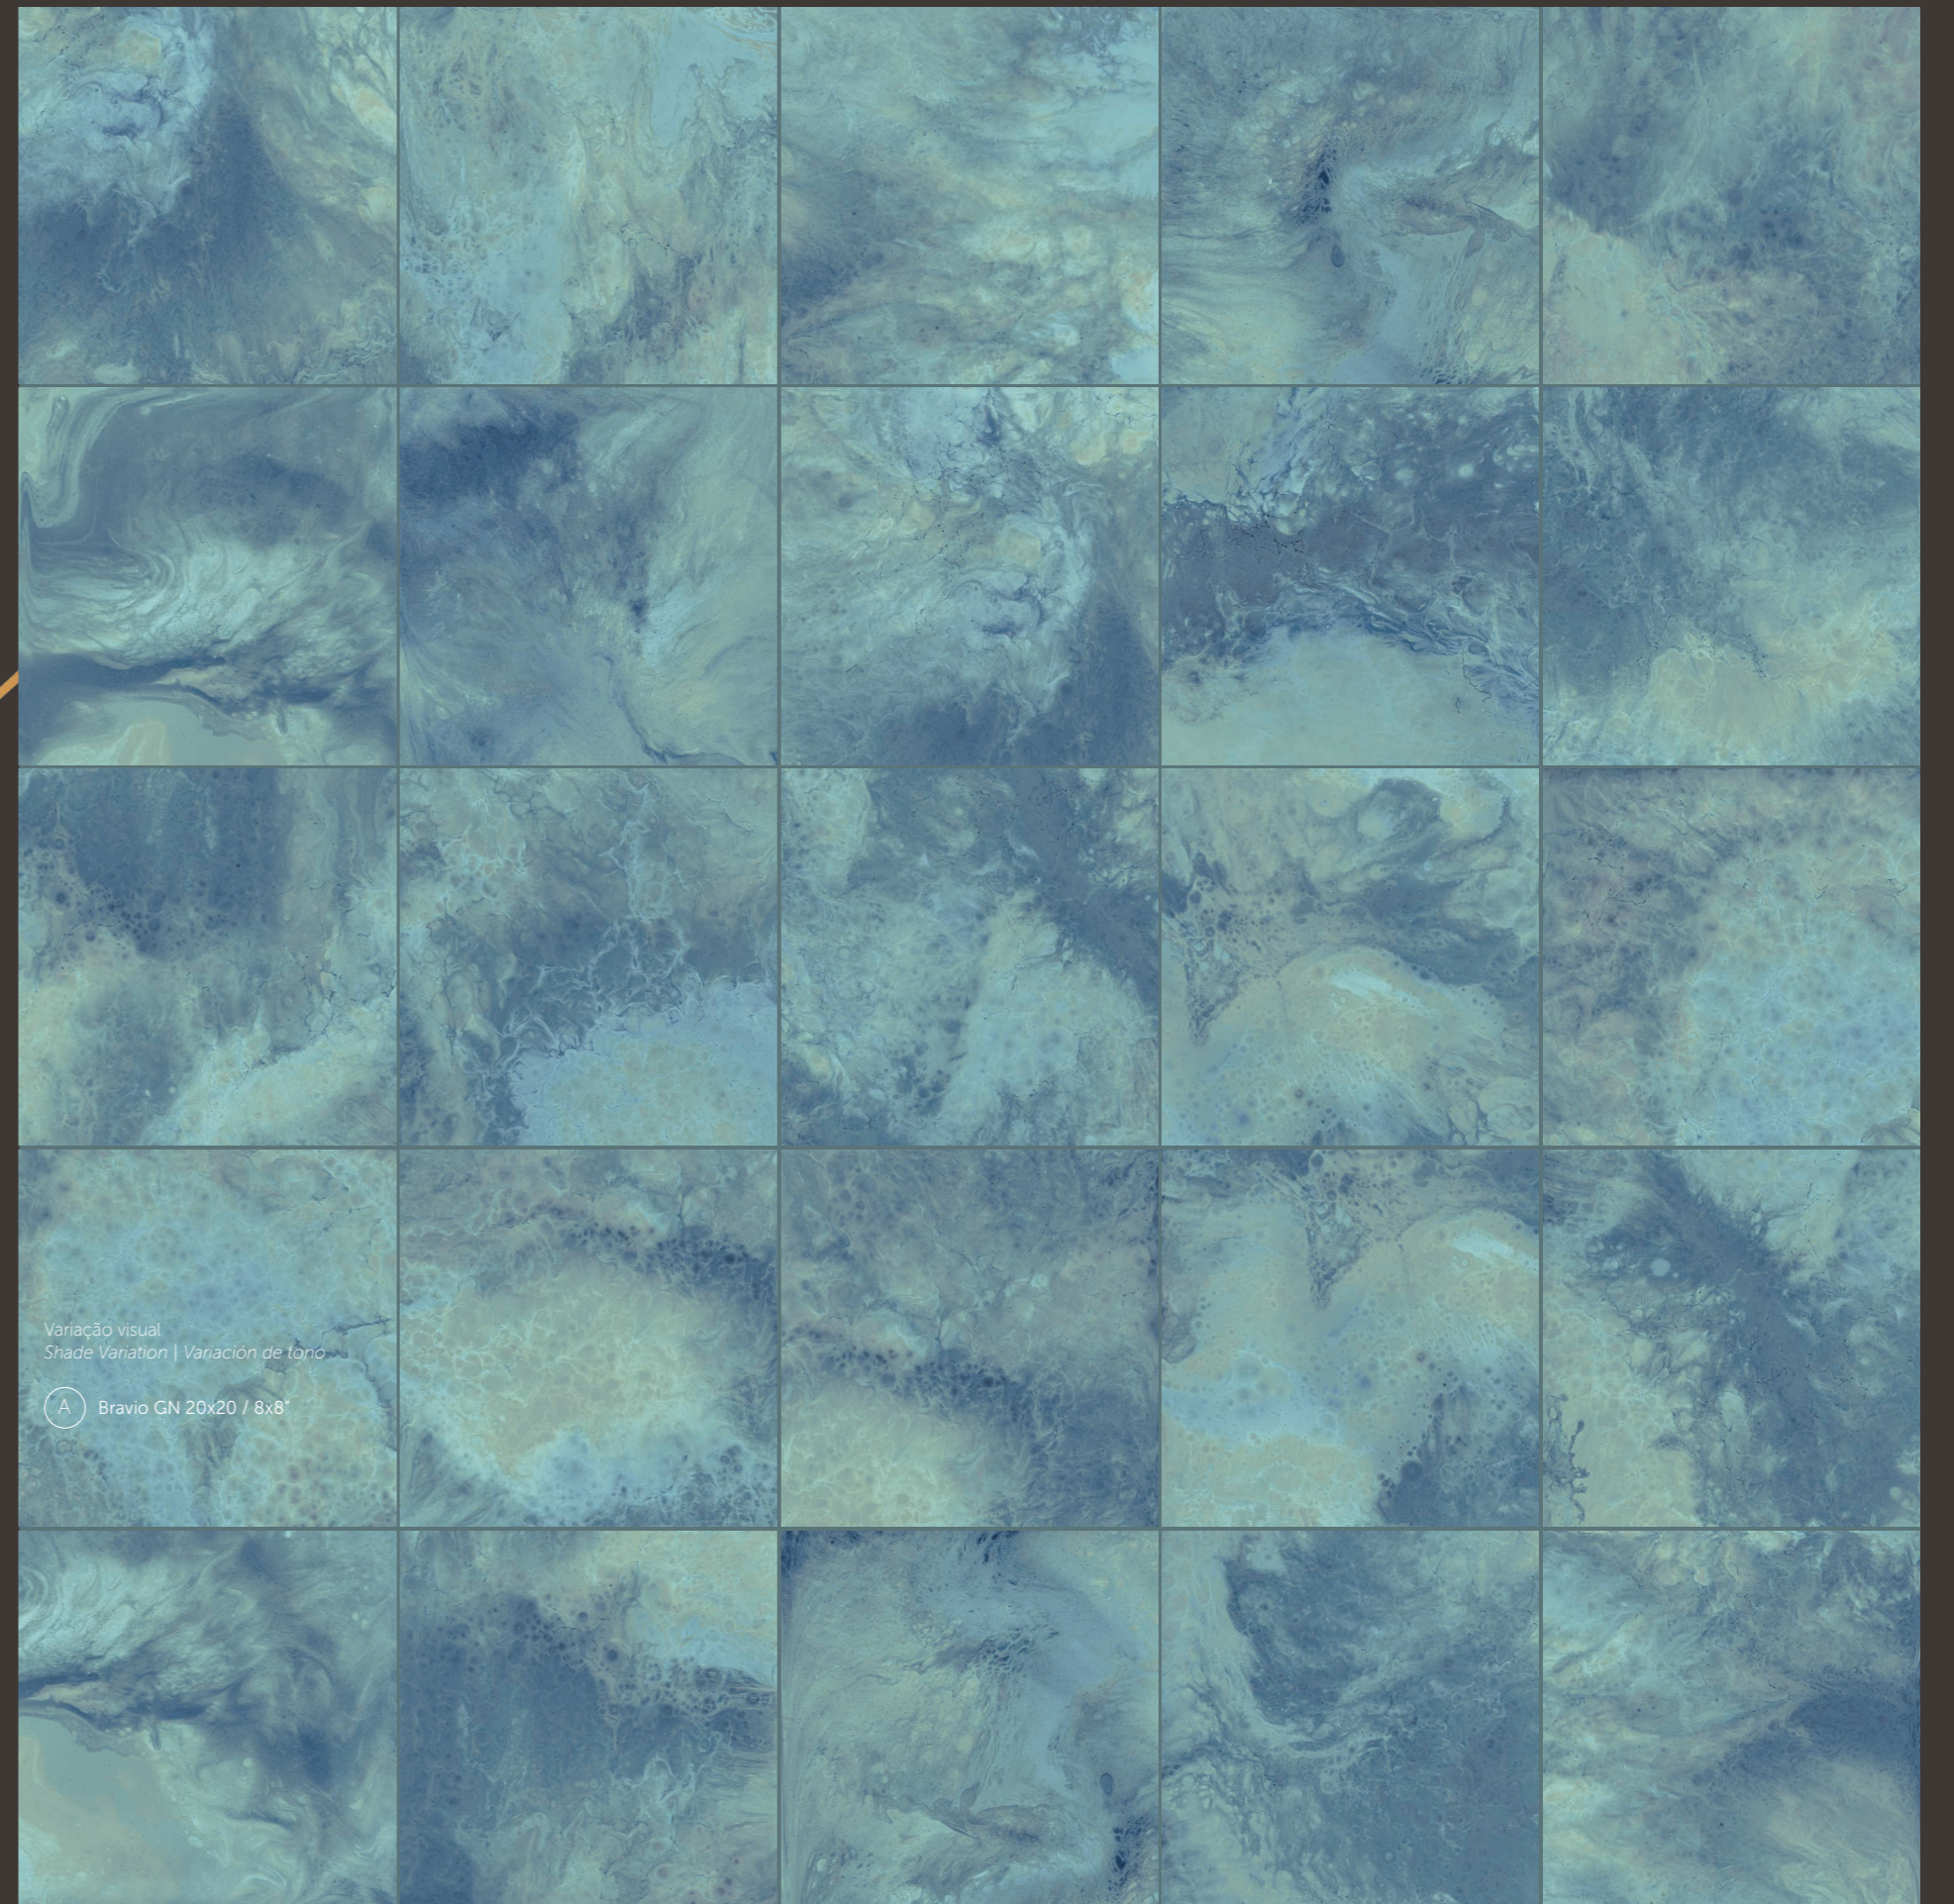

Bravio

Porcelanato | Porcelain Tile

PORTINARI
AMBIENTES COM EMOÇÃO

bravio

A beleza das ondas de um mar agitado está presente na coleção Bravio. Inspirada na praia de Nazaré, em Portugal, as peças contam com um desenho artístico, gerado a partir da mistura de pigmentos de tintas que unidos formam combinações belas e exclusivas. A coleção fica ainda mais encantadora com mix de tons, para a inquietude de espaços paradisíacos.

The beauty of the sea's rough waves is present in the Bravio collection. Inspired by the beach of Nazare, in Portugal, the pieces have an artistic design, generated from the mixture of paint pigments that together form beautiful and exclusive combinations. The collection gets even more enchanting with a mix of shades, for the restlessness of paradisiac spaces.

La belleza de las olas de un mar agitado está presente en la colección Bravio. Inspiradas en la playa de Nazaré, en Portugal, las piezas tienen un diseño artístico, generado a partir de la mezcla de pigmentos de pintura que juntos forman hermosas y exclusivas combinaciones. La colección es aún más encantadora con una mezcla de tonos, para la inquietud de los espacios paradisíacos.

Variação visual
Shade Variation | Variación de tono

A Bravio GN 20x20 / 8x8

bravio

Porcelanato | Porcelain tile

*Movimento para
espaços paradisíacos.*

*Movement for paradisiacal spaces.
Movimento para espaços paradisíacos.*