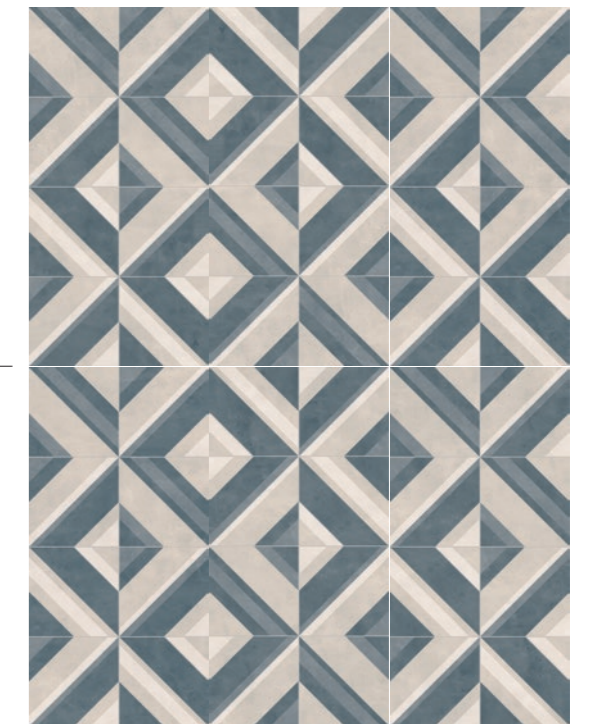

Blues

Parede | Wall tile | Pared

PORTINARI

AMBIENTES COM EMOÇÃO

Os movimentos e linhas melódicas do Blues serviram de inspiração para o nome desta coleção. Na música, os primeiros versos tradicionais de blues consistiam em uma única linha repetida quatro vezes. Assim, cada peça da coleção Blues traz linhas com quatro desenhos. As formas geométricas e cores urbanas evidenciam dinamismo com a presença da cor cinza e a predominância de tons azuis. São peças ideais para serem rotacionadas e formarem paginações com efeitos ópticos.

Los movimientos y líneas melódicas del Blues sirvieron de inspiración para el nombre de esta colección. En la música, los primeros versos tradicionales de los blues consistían en una sola línea repetida cuatro veces. Así, cada pieza de la colección Blues tiene líneas con cuatro dibujos. Las formas geométricas y los colores urbanos muestran dinamismo con la presencia del color gris y el predominio de los tonos azules. Son piezas ideales para ser giradas y formar paginaciones con efectos ópticos.

Movimento atemporal.

Timeless movement. | Movimiento atemporal.

Varição visual
Shade variation | Variación de tono

Blues Cubic MIX

Blues Abstract MIX

Blues Line MIX

Blues

Parede | Wall tile | Pared

- (A) Geographic OFW NAT 100x100 / 40x40"
- (B) Blues Line MIX MATTE 30x60 / 12x24"

Blues Cubic MIX
30x60 / 12x24"
MATTE / LUX
RET
V3 - USO 1

Blues Line MIX
30x60 / 12x24"
MATTE / LUX
RET
V3 - USO 1

Blues Abstract MIX
30x60 / 12x24"
MATTE / LUX
RET
V3 - USO 1