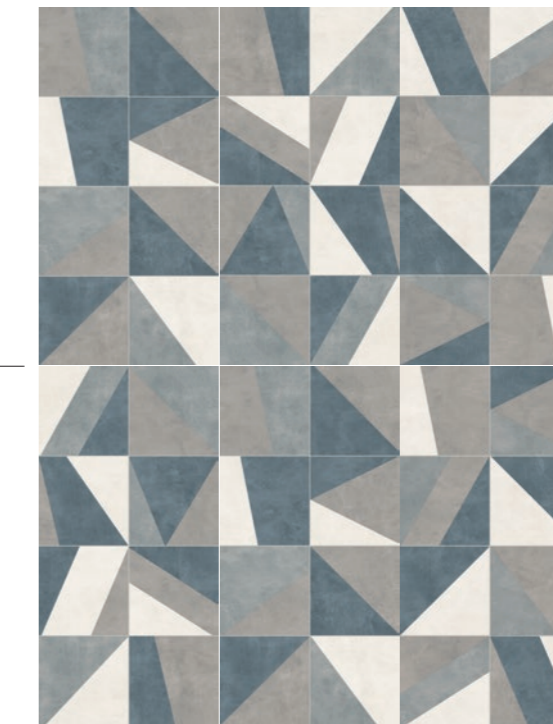

Blues

Parede | Wall tile | Pared

PORTINARI

AMBIENTES COM EMOÇÃO

Os movimentos e linhas melódicas do Blues serviram de inspiração para o nome desta coleção. Na música, os primeiros versos tradicionais de blues consistiam em uma única linha repetida quatro vezes. Assim, cada peça da coleção Blues traz linhas com quatro desenhos. As formas geométricas e cores urbanas evidenciam dinamismo com a presença da cor cinza e a predominância de tons azuis. São peças ideais para serem rotacionadas e formarem paginações com efeitos ópticos.

The Blues' movements and melodic lines inspired this collection. In music, the first traditional verses of blues consisted of a single line repeated four times. Then, each piece of the Blues collection brings lines with four designs. Its geometric forms and urban colors show dynamism with using gray and the predominance of blue shades. They are ideal pieces to be rotated and form visual designs with optical effects.

Los movimientos y líneas melódicas del Blues sirvieron de inspiración para el nombre de esta colección. En la música, los primeros versos tradicionales de los blues consistían en una sola línea repetida cuatro veces. Así, cada pieza de la colección Blues tiene líneas con cuatro dibujos. Las formas geométricas y los colores urbanos muestran dinamismo con la presencia del color gris y el predominio de los tonos azules. Son piezas ideales para ser giradas y formar paginaciones con efectos ópticos.

Movimento atemporal.

Timeless movement. | Movimiento atemporal.

Varição visual
Shade variation | Variación de tono

Blues Cubic MIX

Blues Abstract MIX

Blues Line MIX

Blues

Parede | Wall tile | Pared