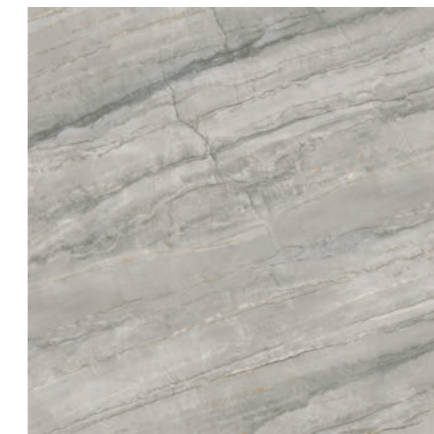

Blue Moon SGR
120x120 / 48x48"
NAT / POL
RET
V3 - USO 5