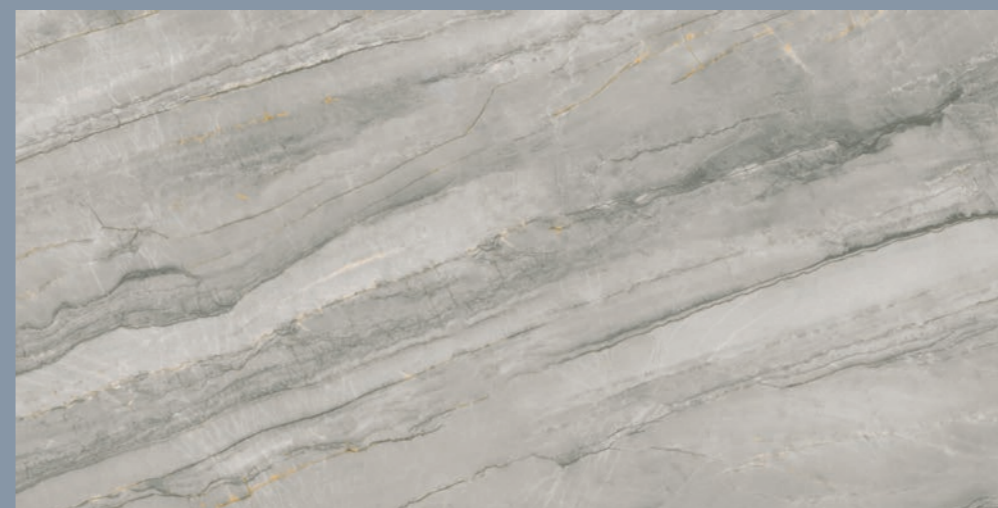

NEWCOLLECTIONS'20

Blue Moon⁺

PORCELANATO | PORCELAIN TILE

PORTINARI
AMBIENTES COM EMOÇÃO

blue moon⁺

A coleção Blue Moon é uma verdadeira “lua azul”, uma expressão usada para designar a segunda lua cheia que ocorre em um mesmo mês. Algo raro e de encher os olhos. Inspirada no quartzito brasileiro, caracteriza-se por seus tons brilhantes de azul. Um material exótico com versões que podem ser exploradas em ambientes internos e, até mesmo, em bancadas.