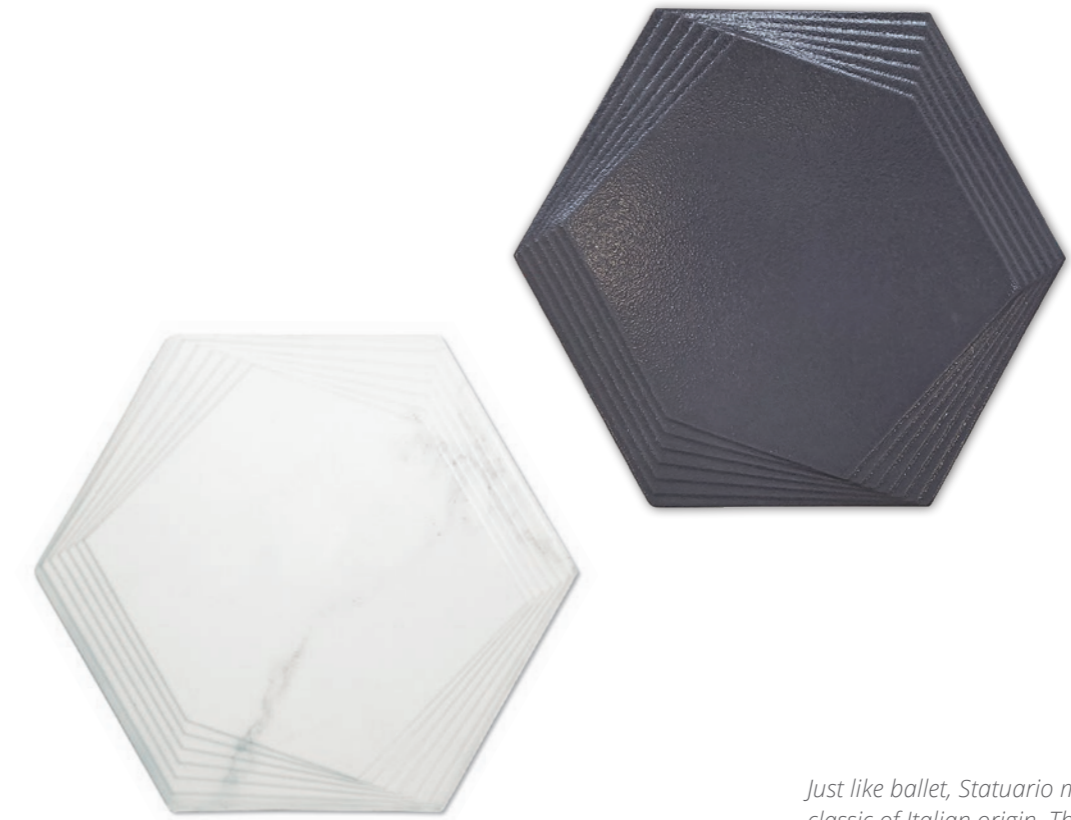

NEWCOLLECTIONS'20

Ballet⁺

PORCELANATO | PORCELAIN TILE

PORTINARI
AMBIENTES COM EMOÇÃO

ballet⁺

Assim como o balé, o mármore Statuário também é um clássico de origem italiana. A coleção Ballet traz como inspiração o tradicional mármore, considerado um dos mais preciosos e nobres do mundo.

As peças são para quem deseja ter um verdadeiro espetáculo em casa. A coleção conta com peças hexagonais com leves relevos que podem combinar tanto com o branco predominante das peças como com seus veios acinzentados.

Just like ballet, Statuario marble is also a classic of Italian origin. The Ballet collection is inspired by the traditional marble, considered one of the most precious and noble in the world. These pieces are for those who want to have a real spectacle at home. This collection has hexagon pieces with light relief that can match both the predominant white of the pieces and their grayish veins.

Al igual que el ballet, el mármol Statuario es también un clásico de origen italiano. La colección Ballet se inspira en el mármol tradicional, considerado uno de los más preciosos y nobles del mundo. Las piezas son para aquellos que quieren tener un verdadero espectáculo en casa. La colección incluye piezas hexagonales con relieves ligeros que se pueden combinar tanto con el blanco predominante de las piezas como con sus vetas grisáceas.