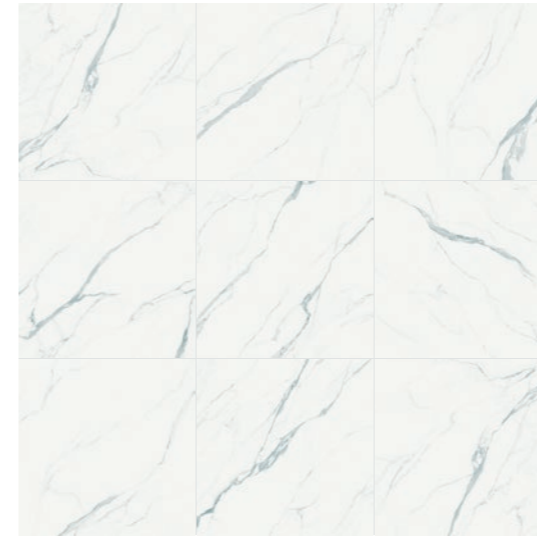

Al igual que el ballet, el mármol Statuario es también un clásico de origen italiano. La colección Ballet se inspira en el mármol tradicional, considerado uno de los más preciosos y nobles del mundo. Las piezas son para aquellos que quieren tener un verdadero espectáculo en casa. La colección incluye piezas hexagonales con relieves ligeros que se pueden combinar tanto con el blanco predominante de las piezas como con sus vetas grisáceas.

ballet

ballet⁺

Ballet Statuário WH NAT 120x120 / 48x48"
Alquimia DGR NAT 120x120 / 48x48"
Alquimia DGR HARD 120x120 / 48x48"

ballet⁺

Ballet Hexa GR MLX 17,5x17,5 / 7x7"

Variação visual | Shade Variation | Variación de tono
Ballet Statuário WH 120x120 / 48x48"