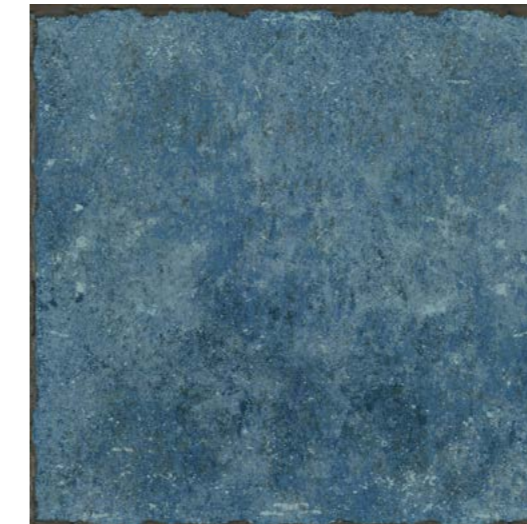

Atlantis BL
20x20 cm / 8x8"

LUX BOLD
HARD BOLD
USO 5
V3