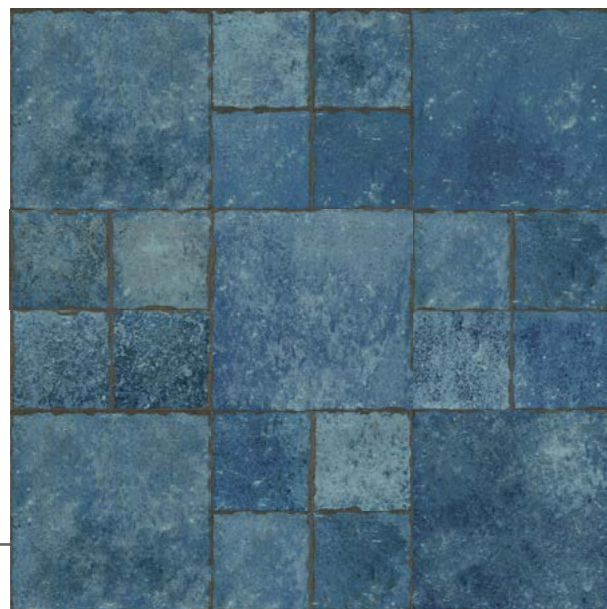

Atlantis GN LUX 20x20 cm / 8x8"

**BL** 10x20 cm  
20x20 cm

**GN** 10x20 cm  
20x20 cm

**Variação Visual**  
*Shade variation | Variación de tono*

PORCELANATO

Porcelain tile

Atlantis BL  
10x20 cm / 4x8"

LUX BOLD  
HARD BOLD  
USO 5  
V3