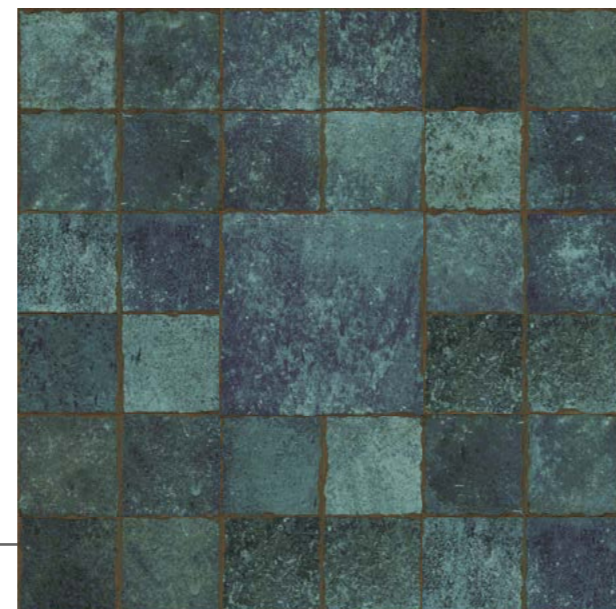

Atlantis GN LUX 20x20 cm / 8x8"

**BL** 10x20 cm  
20x20 cm

**GN** 10x20 cm  
20x20 cm

**Variação Visual**  
*Shade variation | Variación de tono*

PORCELANATO

Porcelain tile

Atlantis BL  
10x20 cm / 4x8"

LUX BOLD  
HARD BOLD  
USO 5  
V3