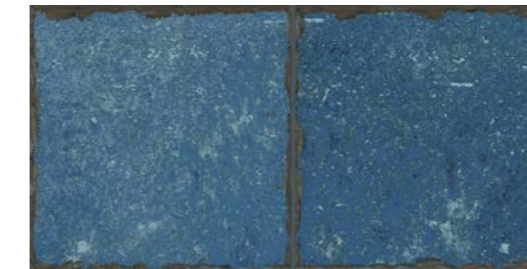

Atlantis GN LUX 20x20 cm / 8x8"

**BL** 10x20 cm  
20x20 cm

**GN** 10x20 cm  
20x20 cm

**Variação Visual**  
*Shade variation | Variación de tono*

PORCELANATO

Porcelain tile

Atlantis BL  
10x20 cm / 4x8"

LUX BOLD  
HARD BOLD  
USO 5  
V3