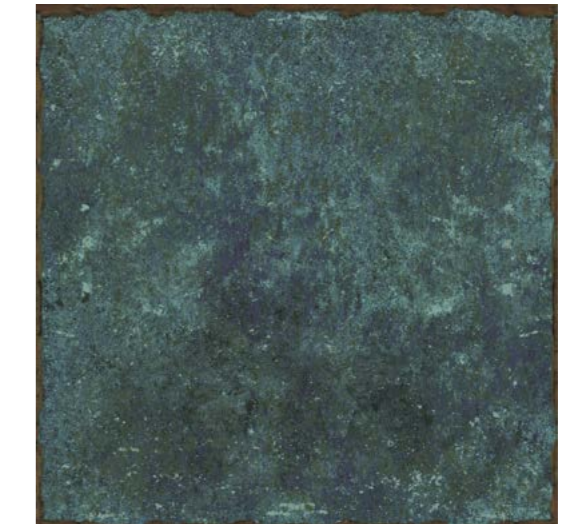

Atlantis GN
20x20 cm / 8x8"

LUX BOLD
HARD BOLD
USO 5
V3

**Acabamento perfeito:
Borda Mini.**

*Perfect finishing: Mini Border.
Acabado perfecto: Mini Bordes.*