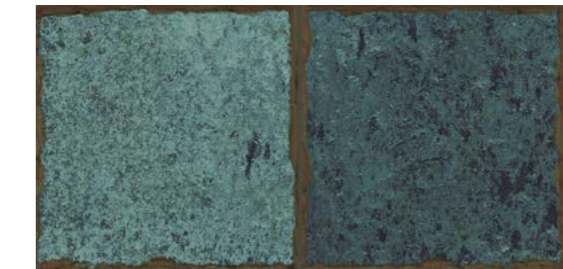

Atlantis GN LUX 20x20 cm / 8x8"

**BL** 10x20 cm  
20x20 cm

**GN** 10x20 cm  
20x20 cm

**Variação Visual**  
*Shade variation | Variación de tono*

PORCELANATO

Porcelain tile

Atlantis BL  
10x20 cm / 4x8"

LUX BOLD  
HARD BOLD  
USO 5  
V3