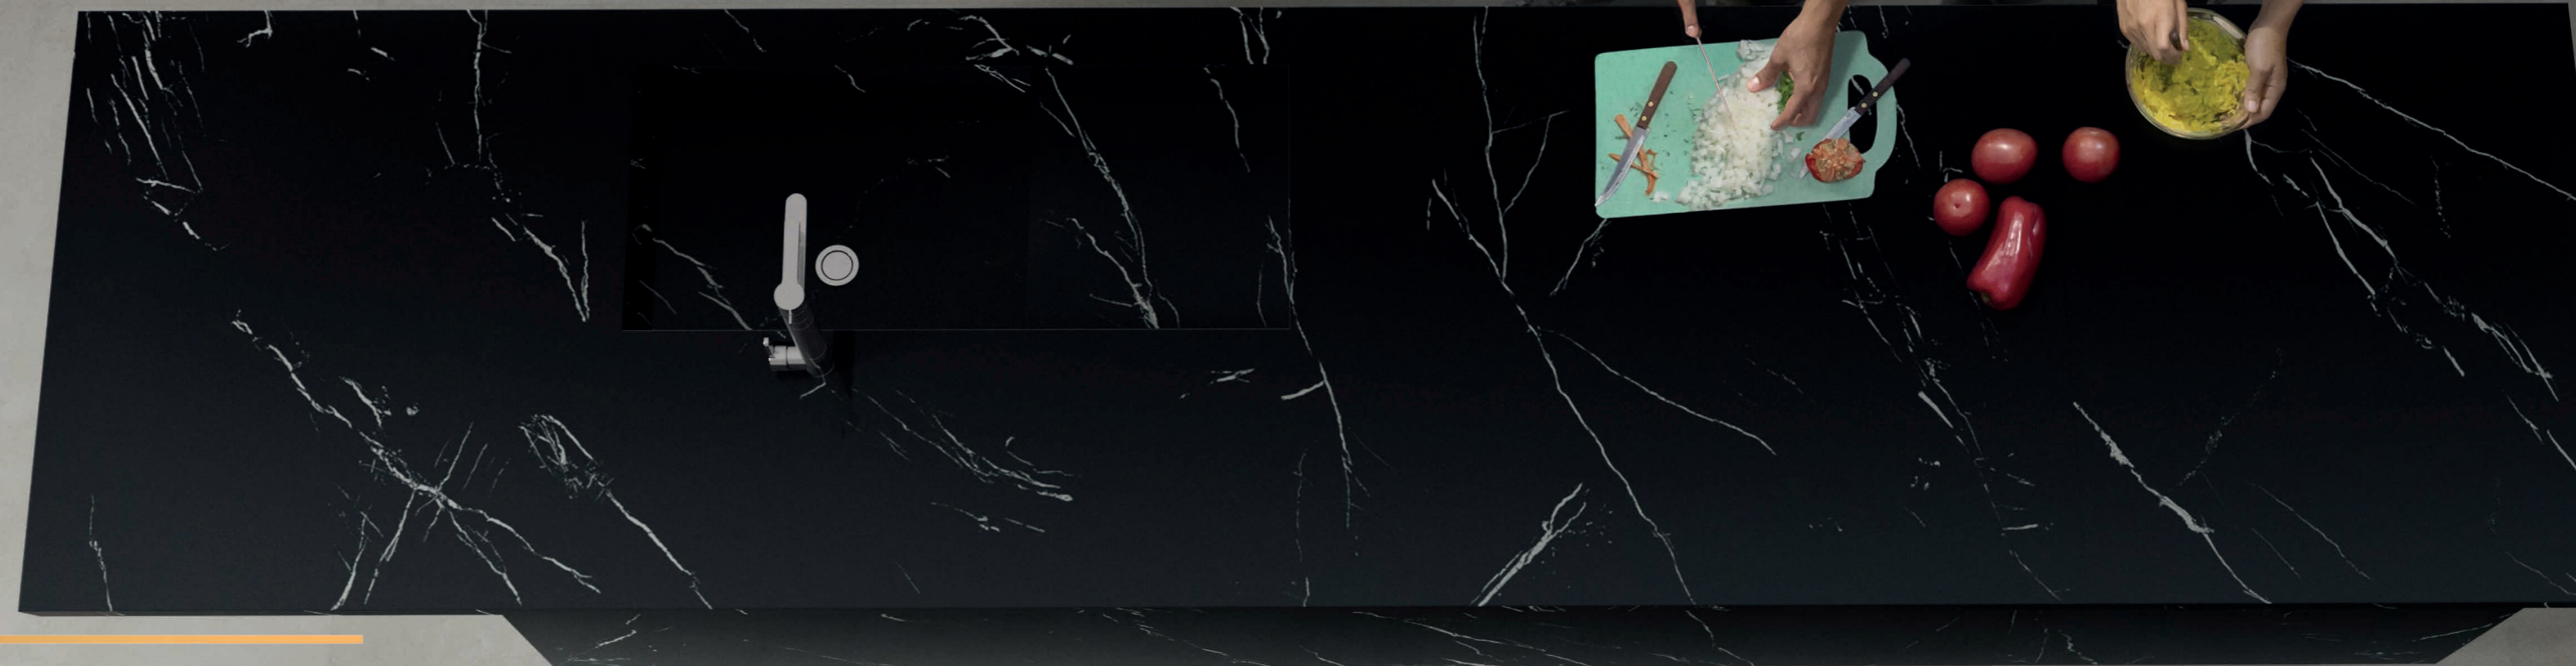

apuan⁺

Nos Alpes Apuanos, na Itália, é possível encontrar os mais belos mármore em uma vista de tirar o fôlego. A coleção Apuan se destaca pela beleza e contraste entre as peças. De um lado a leveza do Calacata Borghini. Do outro, a exuberância e imponência do Nero Marquina. Large que representa a grandeza dos alpes para espaços marcantes.

In the Apuan Alps, Italy, one can find the most beautiful marbles in a breathtaking view. The Apuan collection stands out for the beauty and contrast between the pieces. On one side the lightness of Calacata Borghini. On the other, the exuberance and grandeur of Nero Marquina. They are slabs that represent the greatness of the Alps for remarkable spaces.

En los Alpes Apuanos, Italia, se pueden encontrar los más bellos mármoles con una vista impresionante. La colección Apuan se destaca por la belleza y el contraste entre las piezas. Por un lado la levedad de Calacata Borghini. Por otro, la exuberancia y grandiosidad de Nero Marquina. Son balastos que representan la grandeza de los Alpes para los espacios impactantes.

Apuan BK POL 160x320 / 63x126*

Moscou OFW NAT 100x100 / 39x39*

⁺ Coleção exclusiva para Lojas Portinari Concept.