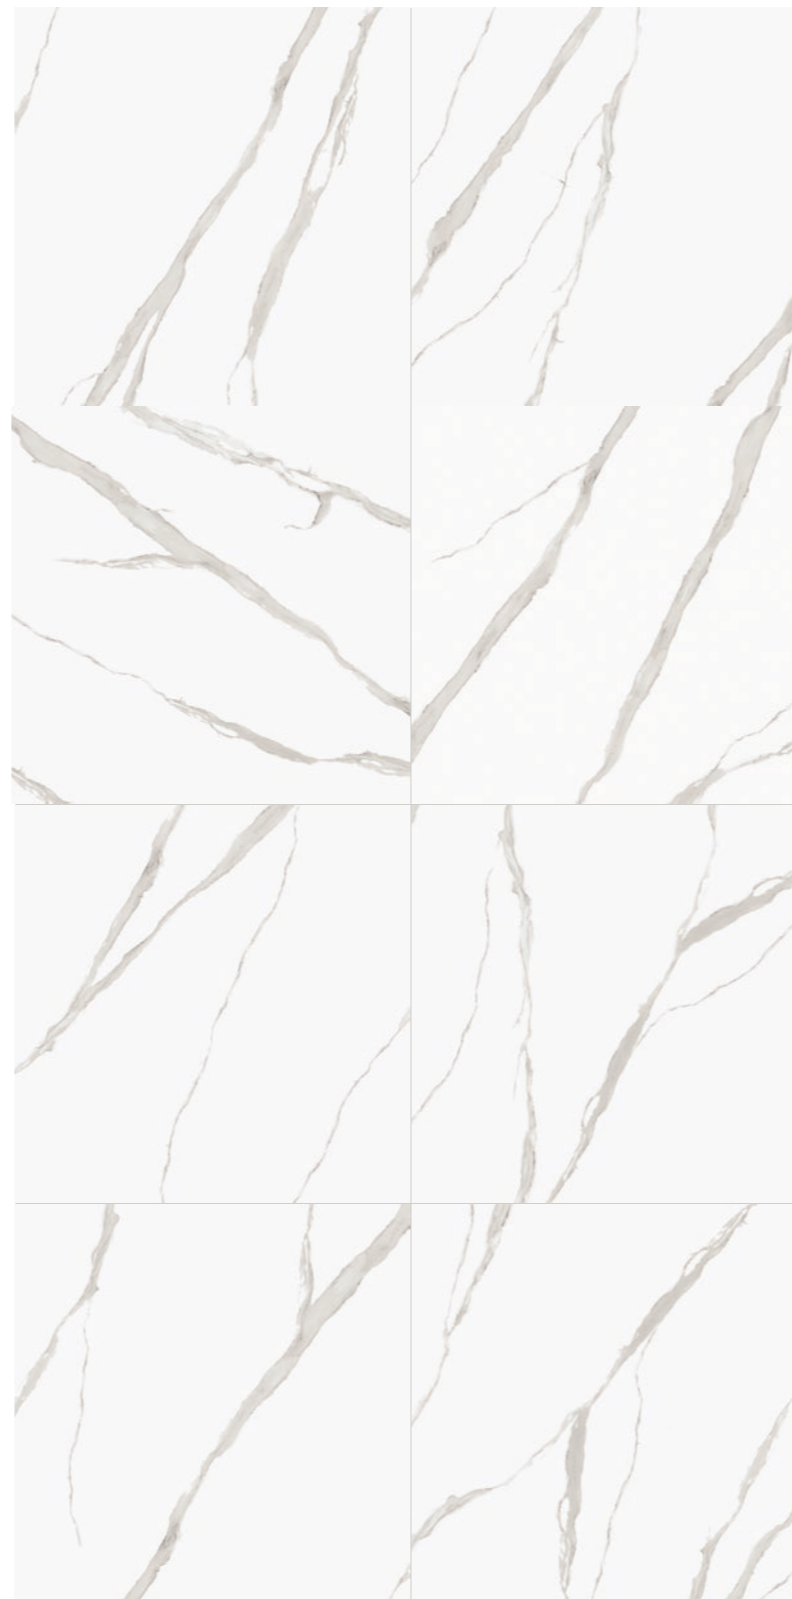

Combinação do clássico e o contemporâneo.

*The combination of classic and contemporary.
Combinación de clásico y contemporáneo.*

Variação visual
Shade variation | Variación de tono

Apollo Statuário WH 120x120 / 48x48"