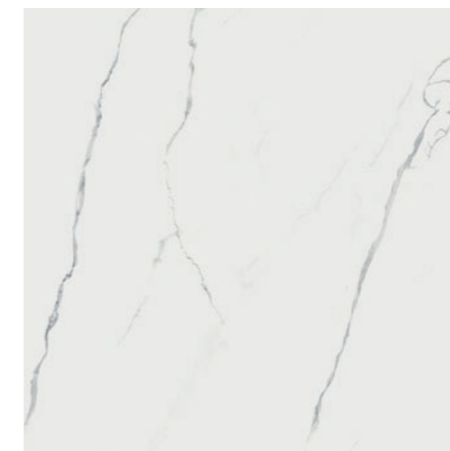

Apollo Statuário WH POL 120x240 / 48x96"

Apollo Statuário WH
120x240 / 48x96"
POL
RET
V3 - USO 5

Apollo Onix AL
120x240 / 48x95"
POL
RET
V3 - USO 5

Apollo Statuário WH
120x120 / 48x48"
POL
RET
V3 - USO 5