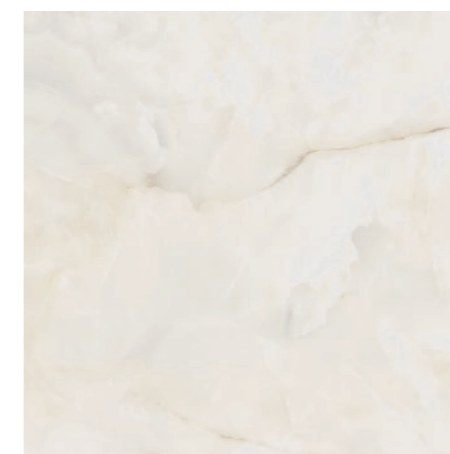

Apollo Onix AL
120x240 / 48x95"
POL
RET
V3 - USO 5

Apollo Onix AL
120x120 / 48x48"
POL
RET
V3 - USO 5