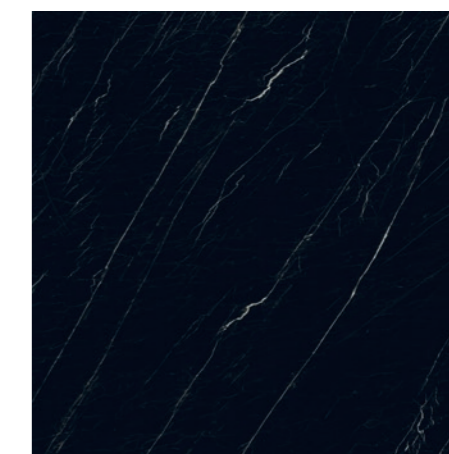

Apollo Onix AL
120x120 / 48x48"
POL
RET
V3 - USO 5

Apollo Marquina
120x120 / 48x48"
POL
RET
V3 - USO 4