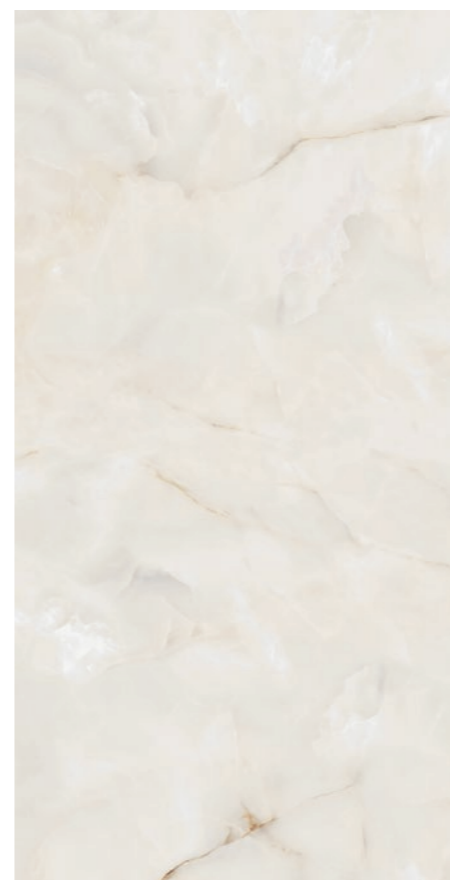

Apollo Statuário WH
120x240 / 48x96"
POL
RET
V3 - USO 5

Apollo Onix AL
120x240 / 48x95"
POL
RET
V3 - USO 5