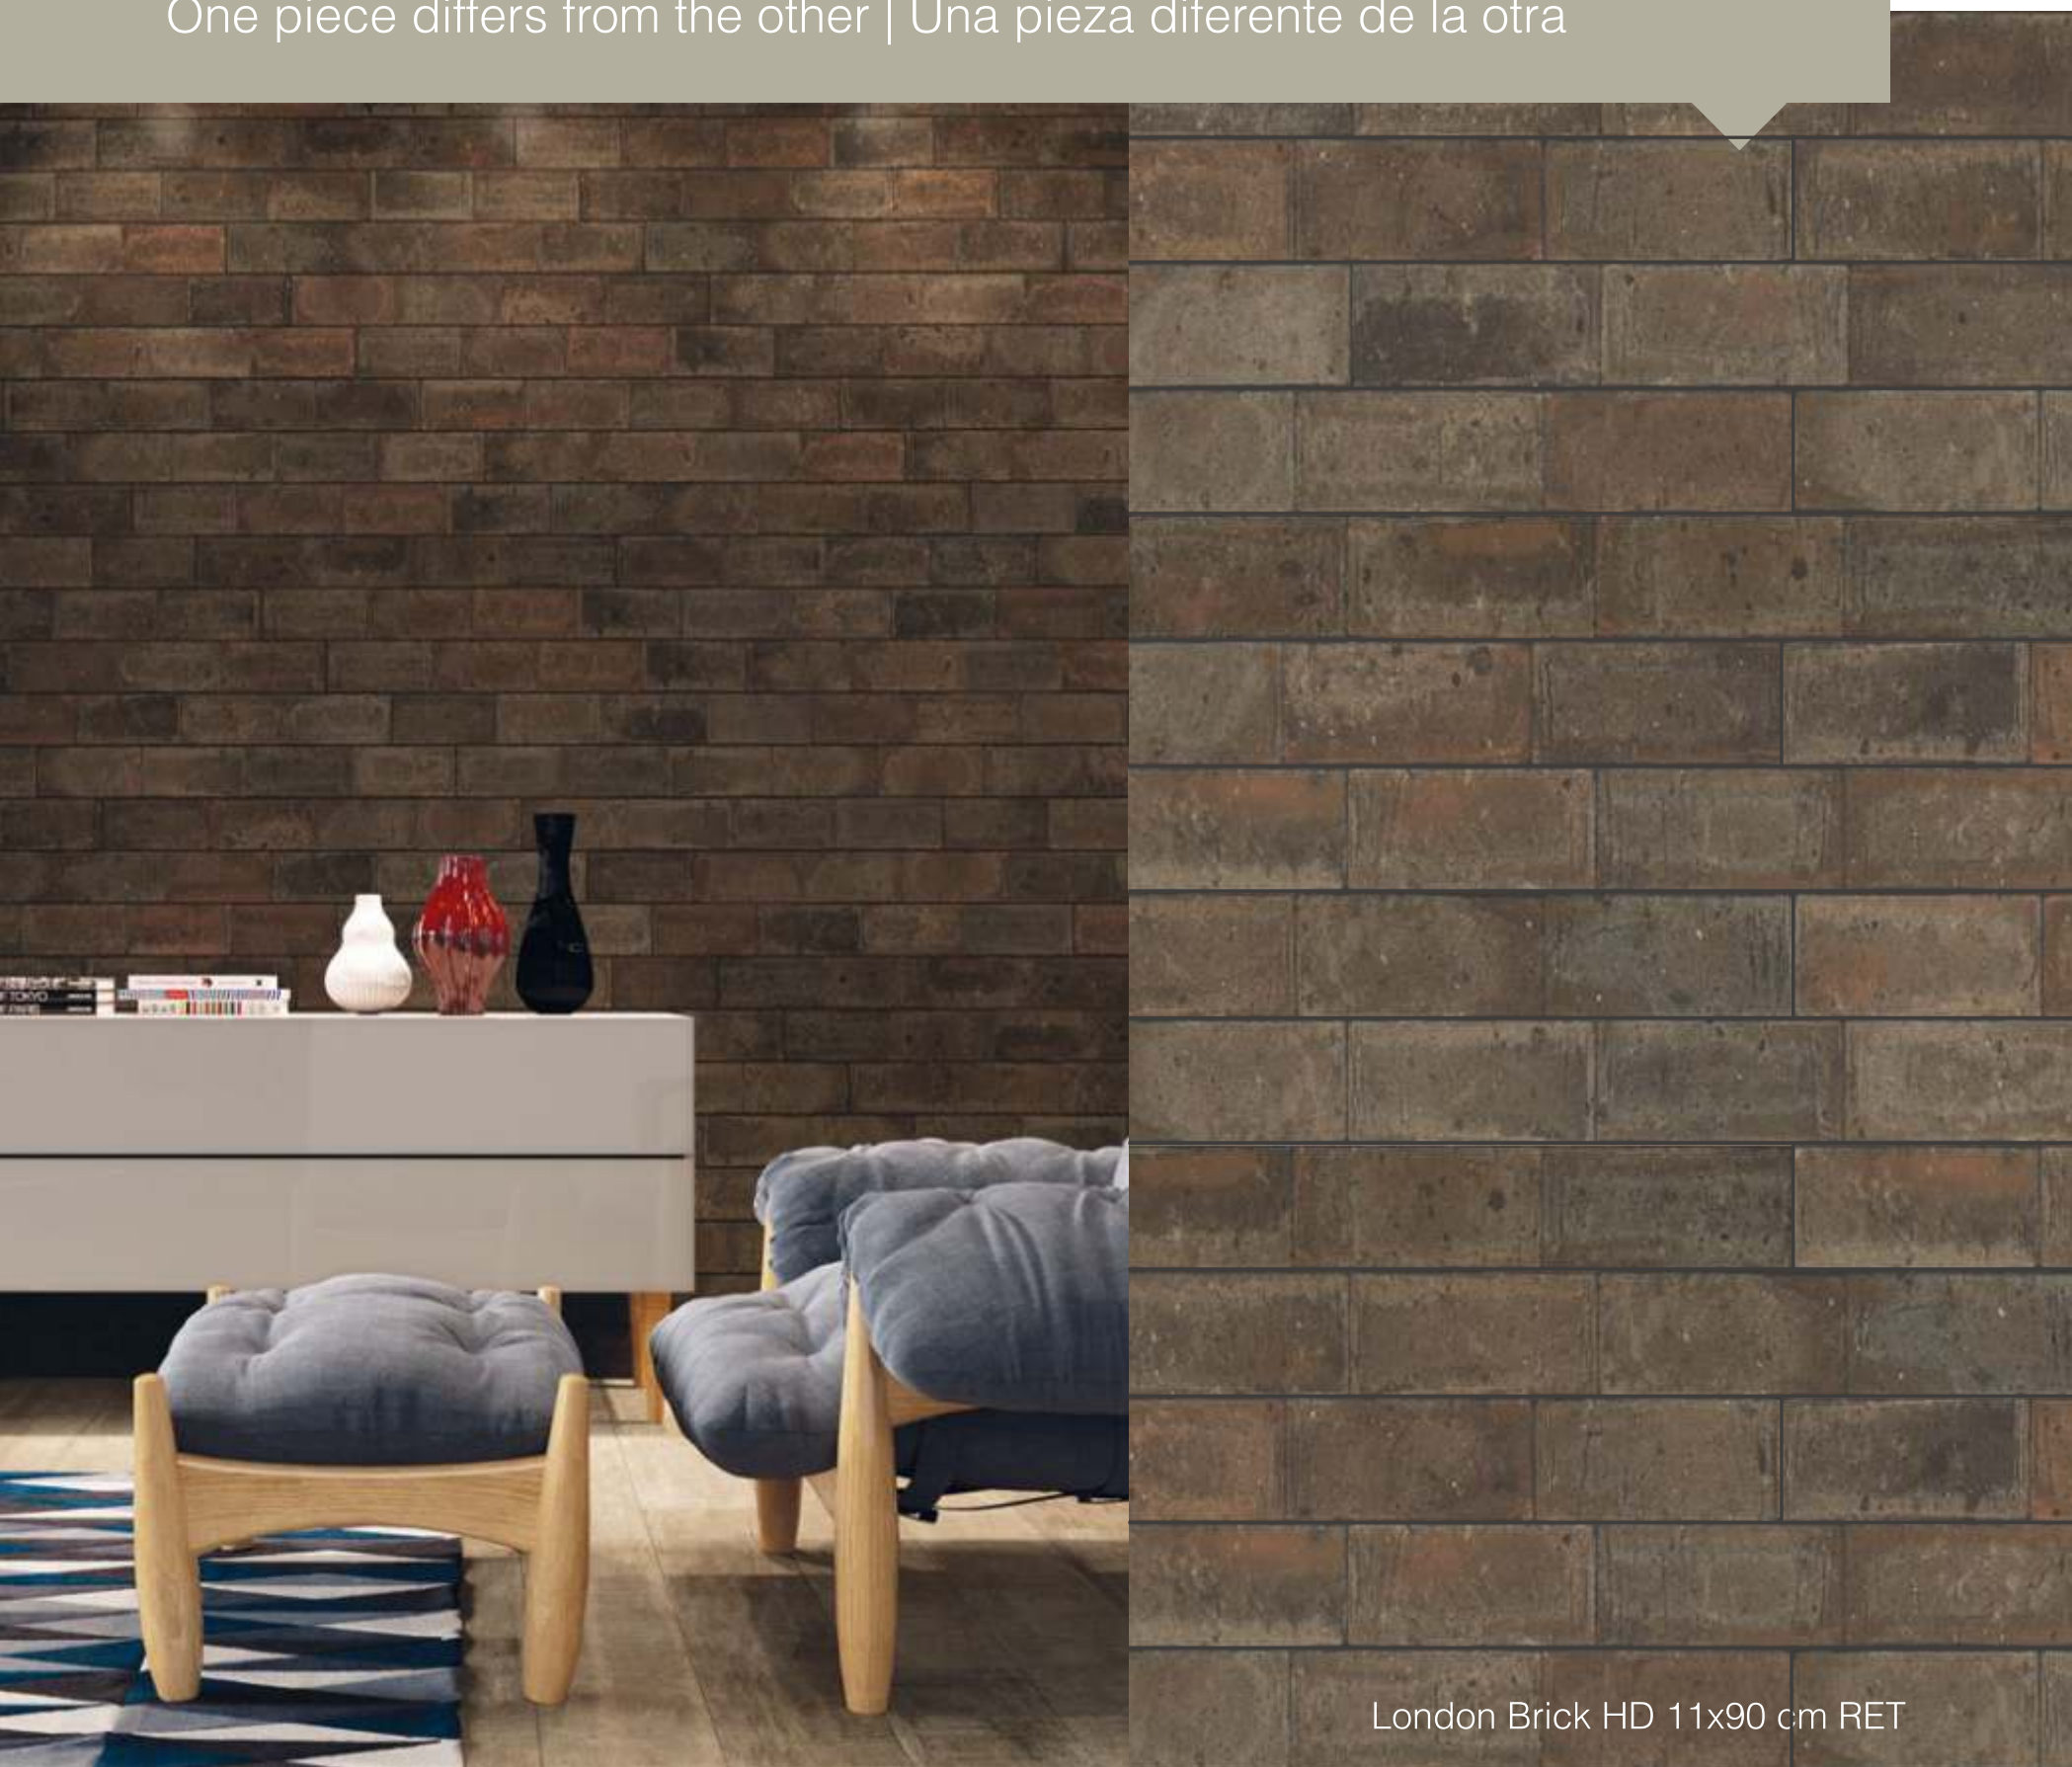

Infinity Design - Uma peça difere da outra.
One piece differs from the other | Una pieza diferente de la otra

London Brick HD 11x90 cm RET

Nestes produtos você vai encontrar uma peça diferente da outra. Isso confere naturalidade aos ambientes. Confira na próxima página a orientação de assentamento para produtos com variação visual.

In these products you will find a different part of the other. This gives natural environments, forming a varied and harmonious. Check on the next page the guidance of a settlement for products with high visual variation.

En estos productos se encuentran una pieza distinta de la otra. Esto proporciona naturalidad a las ambientaciones, formando un conjunto variado y armonioso. Vea en la próxima página la orientación de asentamiento para productos con gran variación visual.