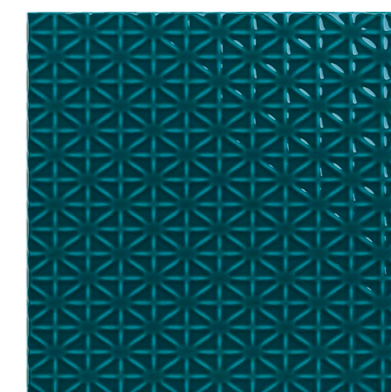

LUX BOLD
USO 1
V2

Allegro GR Kit
20x20 cm / 8x8"

LUX BOLD
USO 1
V2

Allegro SGN Kit
20x20 cm / 8x8"

LUX BOLD
USO 1
V2

Allegro RD Kit
20x20 cm / 8x8"

LUX BOLD
USO 1
V2

Allegro DGN Kit
20x20 cm / 8x8"