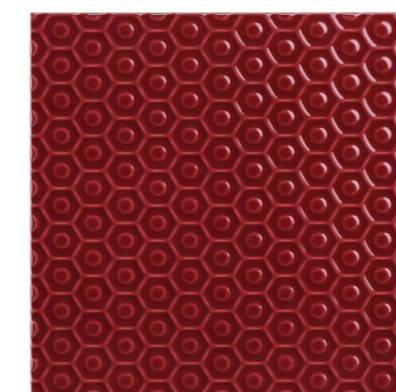

A chord is a harmonic set of pitches consisting of two or more notes that are heard simultaneously. Mosaics with neutral and metalized colors and reliefs in different directions are like chords, that bring harmony to any space when used together. A space with pieces from the Accordes collection is the guarantee of consonance and sophistication.

Acorde es el conjunto armónico de tres o más notas, que se escucha como si sonan simultáneamente. Los mosaicos con colores neutros, metalizados y relieves en diferentes direcciones, son como acordes que transmiten armonía al ambiente cuando se utilizan en conjunto. Un ambiente con piezas de la colección Acordes es la garantía de consonancia y sofisticación.

LUX BOLD
USO 1
V2

Allegro GR Kit
20x20 cm / 8x8"

LUX BOLD
USO 1
V2

Allegro SGN Kit
20x20 cm / 8x8"

LUX BOLD
USO 1
V2

Allegro RD Kit
20x20 cm / 8x8"

LUX BOLD
USO 1
V2

Allegro DGN Kit
20x20 cm / 8x8"