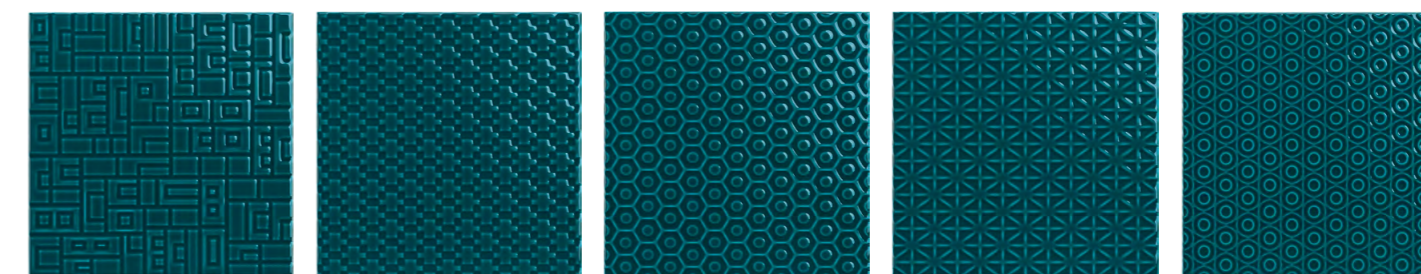

LUX BOLD
USO 1
V2

Allegro GR Kit
20x20 cm / 8x8"

LUX BOLD
USO 1
V2

Allegro SGN Kit
20x20 cm / 8x8"

LUX BOLD
USO 1
V2

Allegro RD Kit
20x20 cm / 8x8"

LUX BOLD
USO 1
V2

Allegro DGN Kit
20x20 cm / 8x8"