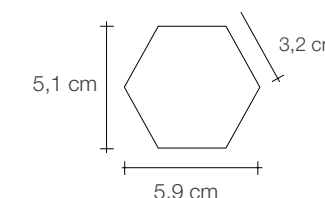

LUX BOLD
USO 1
V2

MC Acordes BK
27x30,8 cm / 10,6x12,1

MATTE BOLD
USO 1
V1

MC Acordes Metal HEX
24x27,7 cm / 9,4x10,9"

MATTE BOLD
USO 1
V3

Peça individual.
Individual piece. | Pieza individual.

Peça individual.
Individual piece. | Pieza individual.