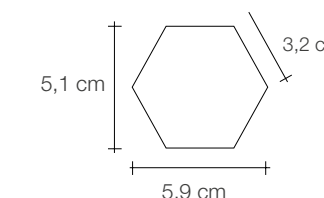

MC Acordes Ouro
27x30,8 cm / 10,6x12,1

LUX BOLD
USO 1
V2

MC Acordes WH
27x30,8 cm / 10,6x12,1

MATTE BOLD
USO 1
V1

MC Acordes Metal Diamond
24x27,7 cm / 9,4x10,9"

MATTE BOLD
USO 1
V3

MC Acordes Prata
27x30,8 cm / 10,6x12,1

LUX BOLD
USO 1
V2

MC Acordes BK
27x30,8 cm / 10,6x12,1

MATTE BOLD
USO 1
V1

MC Acordes Metal HEX
24x27,7 cm / 9,4x10,9"

MATTE BOLD
USO 1
V3

Peça individual.
Individual piece. | Pieza individual.

Peça individual.
Individual piece. | Pieza individual.