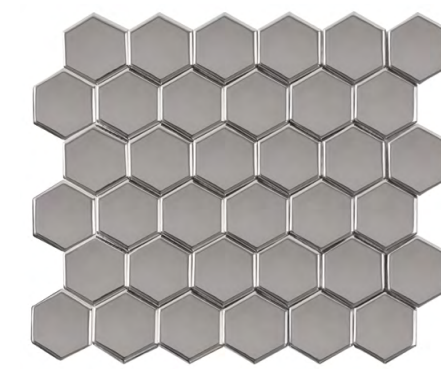

MC Acordes Ouro
27x30,8 cm / 10,6x12,1

LUX BOLD
USO 1
V2

MC Acordes WH
27x30,8 cm / 10,6x12,1

MATTE BOLD
USO 1
V1

MC Acordes Metal Diamond
24x27,7 cm / 9,4x10,9"

MATTE BOLD
USO 1
V3

MC Acordes Prata
27x30,8 cm / 10,6x12,1

LUX BOLD
USO 1
V2

MC Acordes BK
27x30,8 cm / 10,6x12,1

MATTE BOLD
USO 1
V1

MC Acordes Metal HEX
24x27,7 cm / 9,4x10,9"

MATTE BOLD
USO 1
V3

Peça individual.
Individual piece. | Pieza individual.

Peça individual.
Individual piece. | Pieza individual.

Peça individual.
Individual piece. | Pieza individual.

Acorde é o conjunto harmônico de três ou mais notas, que soam simultaneamente. Os mosaicos com cores neutras, metalizadas, e relevos em diferentes direções, são como acordes, que dão harmonia ao ambiente quando usados em conjunto. Um ambiente com peças da coleção Acordes é a garantia de consonância e sofisticação.