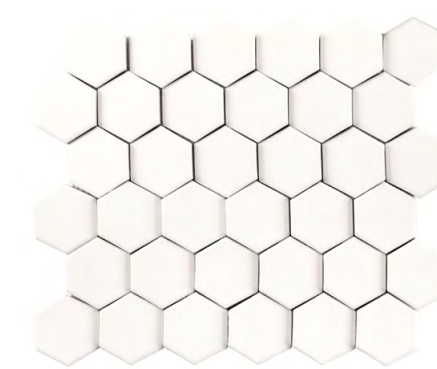

ACORDES[®]

PORCELANATO | PORCELAIN TILE

P O R T I N A R I
A M B I E N T E S C O M E M O Ç Ã O

*Texturas de cordas
e tramas de tecidos
em pequenos relevos.*

Perfect for a space rich in details
Perfecto para un ambiente rico en detalles.

MC Acordes Ouro
27x30,8 cm / 10,6x12,1

LUX BOLD
USO 1
V2

MC Acordes WH
27x30,8 cm / 10,6x12,1

MATTE BOLD
USO 1
V1

MC Acordes Metal Diamond
24x27,7 cm / 9,4x10,9"

MATTE BOLD
USO 1
V3

MC Acordes Prata
27x30,8 cm / 10,6x12,1

LUX BOLD
USO 1
V2

MC Acordes BK
27x30,8 cm / 10,6x12,1

MATTE BOLD
USO 1
V1

MC Acordes Metal HEX
24x27,7 cm / 9,4x10,9"

MATTE BOLD
USO 1
V3

Peça individual.
Individual piece. | Pieza individual.

Peça individual.
Individual piece. | Pieza individual.

Peça individual.
Individual piece. | Pieza individual.

Acorde é o conjunto harmônico de três ou mais notas, que soam simultaneamente. Os mosaicos com cores neutras, metalizadas, e relevos em diferentes direções, são como acordes, que dão harmonia ao ambiente quando usados em conjunto. Um ambiente com peças da coleção Acordes é a garantia de consonância e sofisticação.