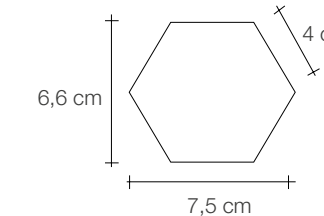

MC Acordes Ouro
27x30,8 cm / 10,6x12,1

LUX BOLD
USO 1
V2

MC Acordes WH
27x30,8 cm / 10,6x12,1

MATTE BOLD
USO 1
V1

MC Acordes Metal Diamond
24x27,7 cm / 9,4x10,9"

MATTE BOLD
USO 1
V3

MC Acordes Prata
27x30,8 cm / 10,6x12,1

LUX BOLD
USO 1
V2

MC Acordes BK
27x30,8 cm / 10,6x12,1

MATTE BOLD
USO 1
V1

MC Acordes Metal HEX
24x27,7 cm / 9,4x10,9"

MATTE BOLD
USO 1
V3

Peça individual.
Individual piece. | Pieza individual.

Peça individual.
Individual piece. | Pieza individual.