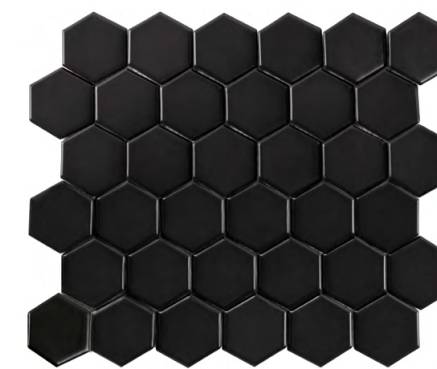

MC Acordes Ouro
27x30,8 cm / 10,6x12,1

LUX BOLD
USO 1
V2

MC Acordes WH
27x30,8 cm / 10,6x12,1

MATTE BOLD
USO 1
V1

MC Acordes Metal Diamond
24x27,7 cm / 9,4x10,9"

MATTE BOLD
USO 1
V3

MC Acordes Prata
27x30,8 cm / 10,6x12,1

LUX BOLD
USO 1
V2

MC Acordes BK
27x30,8 cm / 10,6x12,1

MATTE BOLD
USO 1
V1

MC Acordes Metal HEX
24x27,7 cm / 9,4x10,9"

MATTE BOLD
USO 1
V3

Peça individual.
Individual piece. | Pieza individual.

Peça individual.
Individual piece. | Pieza individual.

Peça individual.
Individual piece. | Pieza individual.

Acorde é o conjunto harmônico de três ou mais notas, que soam simultaneamente. Os mosaicos com cores neutras, metalizadas, e relevos em diferentes direções, são como acordes, que dão harmonia ao ambiente quando usados em conjunto. Um ambiente com peças da coleção Acordes é a garantia de consonância e sofisticação.