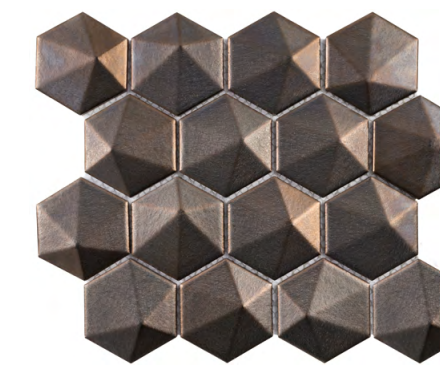

ACORDES[®]

PORCELANATO | PORCELAIN TILE

P O R T I N A R I
A M B I E N T E S C O M E M O Ç Ã O

*Texturas de cordas
e tramas de tecidos
em pequenos relevos.*

Perfect for a space rich in details
Perfecto para un ambiente rico en detalles.

MC Acordes Ouro
27x30,8 cm / 10,6x12,1

LUX BOLD
USO 1
V2

MC Acordes WH
27x30,8 cm / 10,6x12,1

MATTE BOLD
USO 1
V1

MC Acordes Metal Diamond
24x27,7 cm / 9,4x10,9"

MATTE BOLD
USO 1
V3

MC Acordes Prata
27x30,8 cm / 10,6x12,1

LUX BOLD
USO 1
V2

MC Acordes BK
27x30,8 cm / 10,6x12,1

MATTE BOLD
USO 1
V1

MC Acordes Metal HEX
24x27,7 cm / 9,4x10,9"

MATTE BOLD
USO 1
V3

Peça individual.
Individual piece. | Pieza individual.

Peça individual.
Individual piece. | Pieza individual.

Peça individual.
Individual piece. | Pieza individual.

Acorde é o conjunto harmônico de três ou mais notas, que soam simultaneamente. Os mosaicos com cores neutras, metalizadas, e relevos em diferentes direções, são como acordes, que dão harmonia ao ambiente quando usados em conjunto. Um ambiente com peças da coleção Acordes é a garantia de consonância e sofisticação.