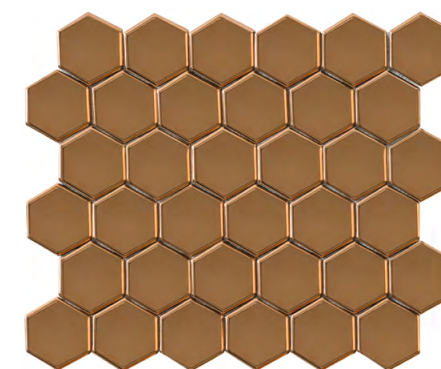

ACORDES[®]

PORCELANATO | PORCELAIN TILE

P O R T I N A R I
A M B I E N T E S C O M E M O Ç Ã O

*Texturas de cordas
e tramas de tecidos
em pequenos relevos.*

Perfect for a space rich in details
Perfecto para un ambiente rico en detalles.

MC Acordes Ouro
27x30,8 cm / 10,6x12,1

LUX BOLD
USO 1
V2

MC Acordes WH
27x30,8 cm / 10,6x12,1

MATTE BOLD
USO 1
V1

MC Acordes Metal Diamond
24x27,7 cm / 9,4x10,9"

MATTE BOLD
USO 1
V3

MC Acordes Prata
27x30,8 cm / 10,6x12,1

LUX BOLD
USO 1
V2

MC Acordes BK
27x30,8 cm / 10,6x12,1

MATTE BOLD
USO 1
V1

MC Acordes Metal HEX
24x27,7 cm / 9,4x10,9"

MATTE BOLD
USO 1
V3

Peça individual.
Individual piece. | Pieza individual.

Peça individual.
Individual piece. | Pieza individual.

Peça individual.
Individual piece. | Pieza individual.

Acorde é o conjunto harmônico de três ou mais notas, que soam simultaneamente. Os mosaicos com cores neutras, metalizadas, e relevos em diferentes direções, são como acordes, que dão harmonia ao ambiente quando usados em conjunto. Um ambiente com peças da coleção Acordes é a garantia de consonância e sofisticação.