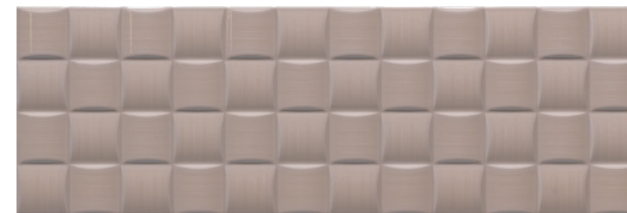

GRIGIO 70213

FANGO 70214

ANTRACITE 70216

ROSSO 70218

ACQUAMARINA 70215

BLU 70217

REVESTIMENTO RILIEVO DAMA 25x75

BEIGE 70221

BIANCO 70220

NOCCIOLA 70222

GRIGIO 70223

FANGO 70224

ANTRACITE 70226

ROSSO 70228

ACQUAMARINA 70225

BLU 70227

RIPOSO E DAMA ROSSO
JUST LIFE SBIANCATO

RIPOSO E DAMA BEIGE
JUST LIFE BEIGE SCURO

BITECH
CERAMICA PORCELLANATA

CORPO BRANCO FIRING DUPLO
BICOTTURA IN PASTA BIANCA
WHITE BODY DOUBLE-FIRING

FORMATO SIZE	PC/CAIXA PZ/SCAT. PCS/BOX	M ² /CAIXA MQ/SCAT. SQM/BOX	KG/CAIXA KG/SCAT. KG/BOX	CAIXA/PAL SCAT./PAL BOX/PAL	M ² /PAL MQ/PAL SQM/PAL	KG/PAL
REV. RILIEVO RIPOSO/DAMA 25x75	5	0,937	16,30	54	50,62	880,20