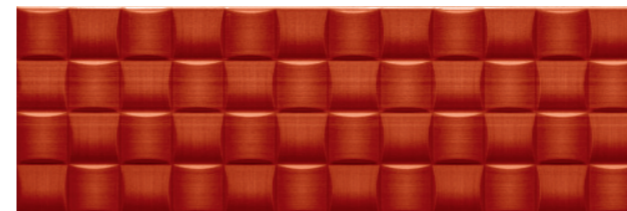

BIANCO 70220

NOCCIOLA 70222

GRIGIO 70223

FANGO 70224

ANTRACITE 70226

ROSSO 70228

ACQUAMARINA 70225

BLU 70227

RIPOSO E DAMA ROSSO
JUST LIFE SBIANCATO

RIPOSO E DAMA BEIGE
JUST LIFE BEIGE SCURO

BITECH
CERAMICA PORCELLANATA

CORPO BRANCO FIRING DUPLO
BICOTTURA IN PASTA BIANCA
WHITE BODY DOUBLE-FIRING

FORMATO SIZE	PC/CAIXA PZ/SCAT. PCS/BOX	M ² /CAIXA MQ/SCAT. SQM/BOX	KG/CAIXA KG/SCAT. KG/BOX	CAIXA/PAL SCAT./PAL BOX/PAL	M ² /PAL MQ/PAL SQM/PAL	KG/PAL
REV. RILIEVO RIPOSO/DAMA 25x75	5	0,937	16,30	54	50,62	880,20