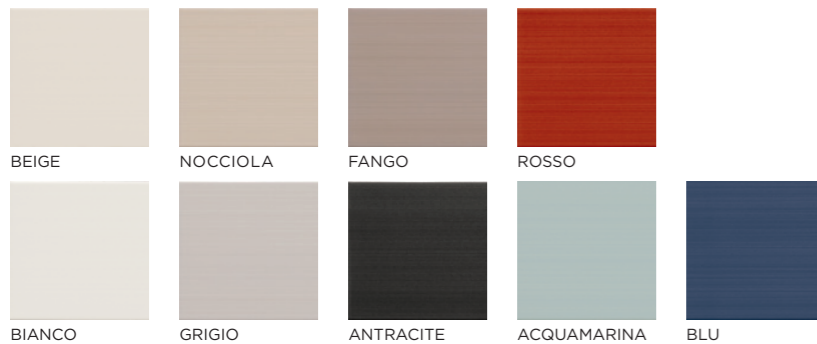


LINEAR

LINEAR

ESPESSURA
SPESSORE / THICKNESS

≠ 9 mm

SUPERFÍCIE BRILHANTE
SUPERFÍCIE LUCIDA / GLOSSY SURFACE

BICOTURA (BITECH)
BICOTTURA IN PASTA BIANCA
WHITE BODY DOUBLE-FIRING

REVESTIMENTO
RIVESTIMENTO / WALL TILES

9 CORES
COLORI / COLOURS

FORMATO
FORMATO / SIZE
25x75

RIPOSO NOCCIOLA / DAMA BEIGE
PISO JUST LIFE BEIGE SCURO

DAMA BIANCO
PISO JUST LIFE GRIGIO

REVESTIMENTO RILIEVO RIPOSO 25x75

BEIGE 70211

BIANCO 70210

NOCCIOLA 70212

BIANCO 70220

NOCCIOLA 70222

GRIGIO 70223

FANGO 70224

ANTRACITE 70226

ROSSO 70228

ACQUAMARINA 70225

BLU 70227

RIPOSO E DAMA ROSSO
JUST LIFE SBIANCATO

RIPOSO E DAMA BEIGE
JUST LIFE BEIGE SCURO

BITECH
CERAMICA PORCELLANATA

CORPO BRANCO FIRING DUPLO
BICOTTURA IN PASTA BIANCA
WHITE BODY DOUBLE-FIRING

FORMATO SIZE	PC/CAIXA PZ/SCAT. PCS/BOX	M ² /CAIXA MQ/SCAT. SQM/BOX	KG/CAIXA KG/SCAT. KG/BOX	CAIXA/PAL SCAT./PAL BOX/PAL	M ² /PAL MQ/PAL SQM/PAL	KG/PAL
REV. RILIEVO RIPOSO/DAMA 25x75	5	0,937	16,30	54	50,62	880,20