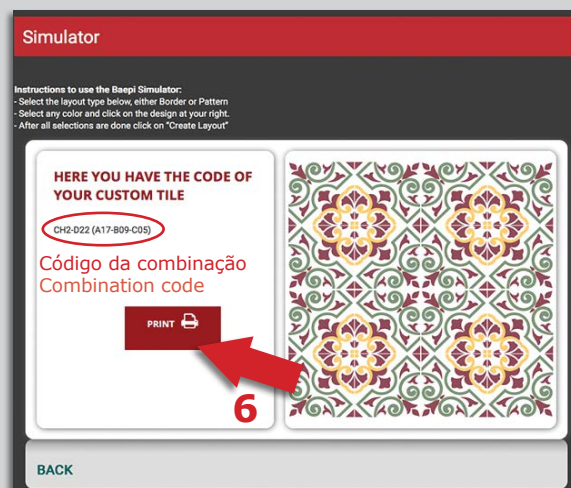

AGORA VOCÊ PODE FACILMENTE PERSONALIZAR AS CORES DE TODOS OS DESENHOS DA BAEPI. BASTA SEGUIR OS PASSOS ABAIXO:

NOW YOU CAN EASILY CUSTOMIZE ALL COLORS ON YOUR FAVORITE BAEPI DESIGNS. JUST FOLLOW THE STEPS BELOW:

PASSO 1: Entre em nosso website em www.baepi.com.br e escolha a língua desejada.

STEP 1: Visit our website at www.baepi.com.br and choose the desired language.

PASSO 2: Clique em SIMULADOR no menu principal

STEP 2: Click on SIMULATOR on the main menu.

PASSO 3: Clique no desenho que gostaria de personalizar. Veja imagem abaixo.

STEP 3: Click on the design you would like to customize. See image below.

PASSO 4: Clique na cor desejada da paleta de cores e em seguida na posição do desenho que gostaria de colorir. Repita isso até atingir a combinação desejada.

Click on the desired color on the color pallet and, right after, click on the position of the design you want to color. Repeat this until you reach the desired color combination.

PASSO 5: Ao terminar clique em FINALIZAR MONTAGEM. Imprima e envie à Antigua o código da composição final escolhida junto com seu pedido.

When done, click on CREATE LAYOUT. Print and send to Antigua the customized coding for the color combination along with your order.