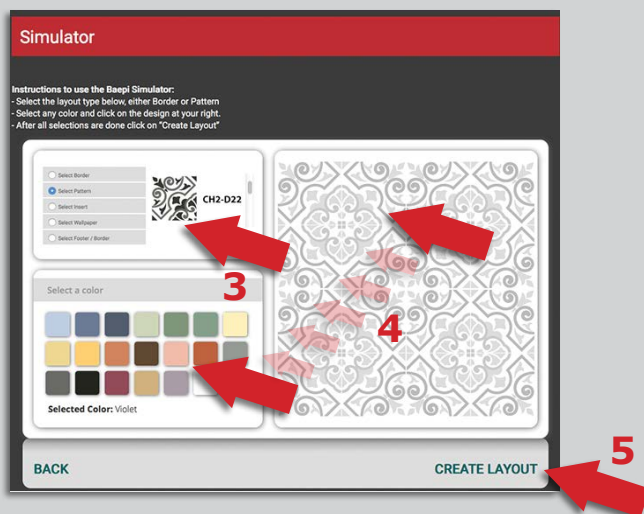

AGORA VOCÊ PODE FACILMENTE PERSONALIZAR AS CORES DE TODOS OS DESENHOS DA BAEPI. BASTA SEGUIR OS PASSOS ABAIXO:

NOW YOU CAN EASILY CUSTOMIZE ALL COLORS ON YOUR FAVORITE BAEPI DESIGNS. JUST FOLLOW THE STEPS BELOW:

PASSO 1: Entre em nosso website em www.baepi.com.br e escolha a língua desejada.

STEP 1: Visit our website at www.baepi.com.br and choose the desired language.

PASSO 2: Clique em SIMULADOR no menu principal

STEP 2: Click on SIMULATOR on the main menu.

PASSO 3: Clique no desenho que gostaria de personalizar. Veja imagem abaixo.

STEP 3: Click on the design you would like to customize. See image below.

PASSO 4: Clique na cor desejada da paleta de cores e em seguida na posição do desenho que gostaria de colorir. Repita isso até atingir a combinação desejada.

Click on the desired color on the color pallet and, right after, click on the position of the design you want to color. Repeat this until you reach the desired color combination.

PASSO 5: Ao terminar clique em FINALIZAR MONTAGEM. Imprima e envie à Antigua o código da composição final escolhida junto com seu pedido.

When done, click on CREATE LAYOUT. Print and send to Antigua the customized coding for the color combination along with your order.